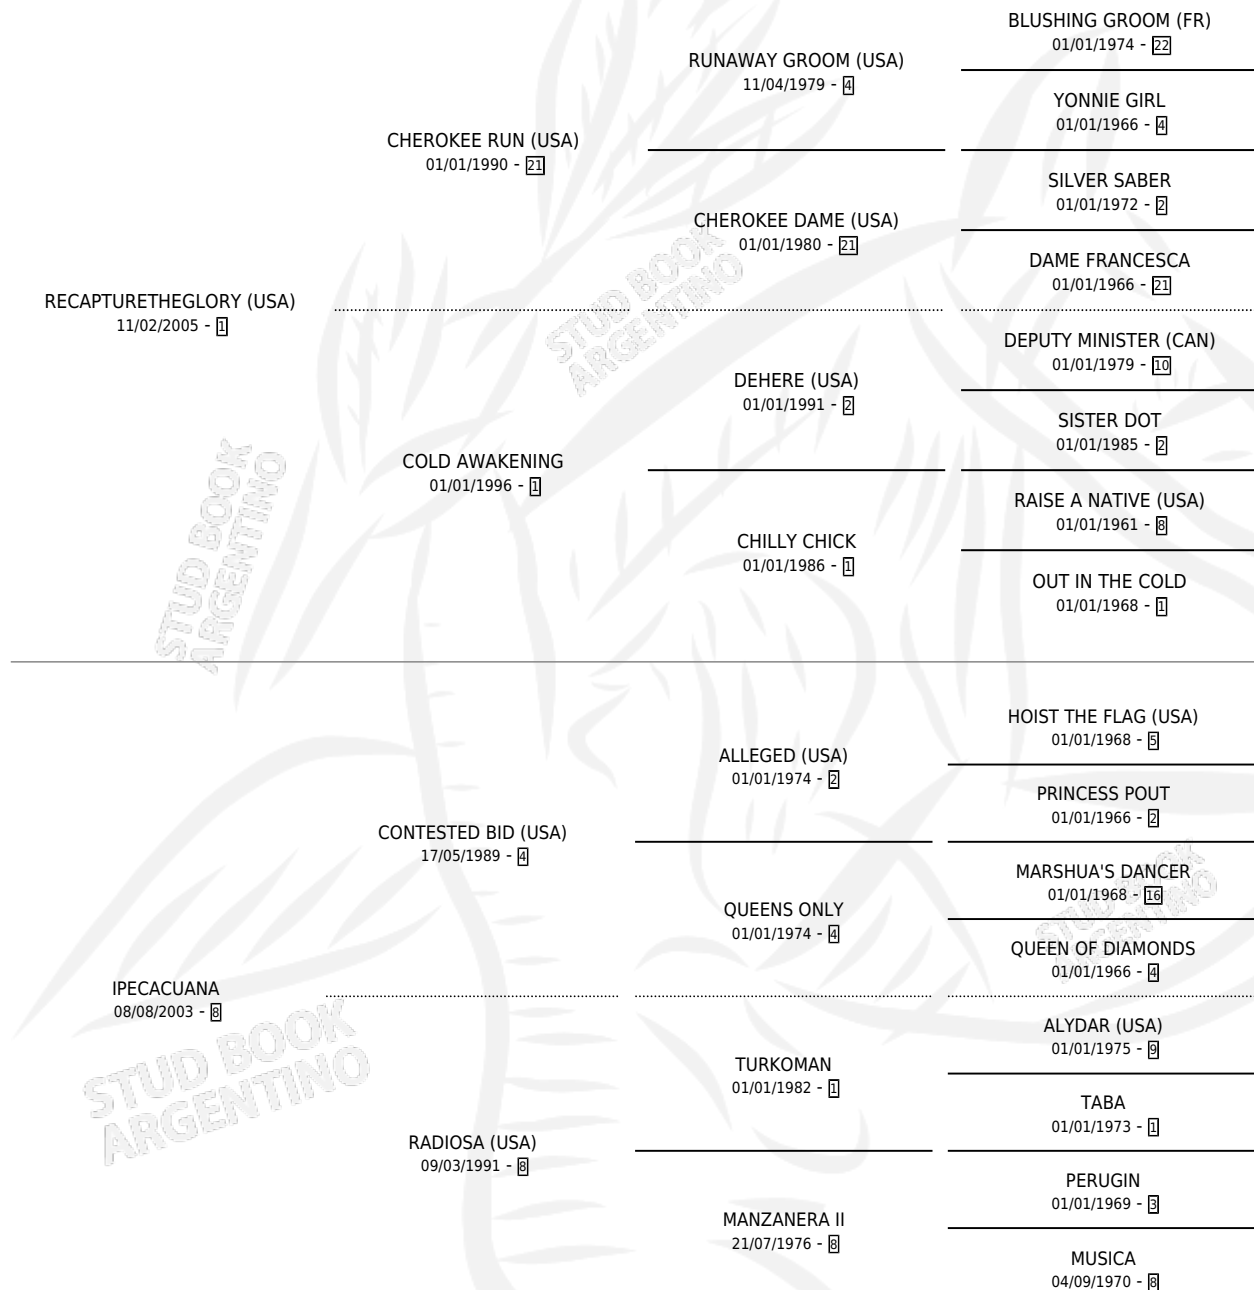

VENENOSA REC

por **RECAPTURETHEGLORY (USA)** y **IPECACUANA** por **CONTESTED BID (USA)**

Argentina · Hembra · Zaino · SP · 19/10/2015
Familia 8-f · Volumen 42

ESTADO

TIPIFICACIÓN SANGUÍNEA	X
TIPIFICACIÓN POR ADN	✓
PASAPORTE	✓
IDENTIFICACIÓN POR MICROCHIP	✓
REPRODUCTOR	✓

Lugar de nacimiento: Luna Negra
Criador: Luna Negra S.R.L.

~

HIJOS

	MACHOS	HEMBRAS
2 NACIERON	2	0
SIN ACTUACIONES		

PEDIGREE

CAMPAÑA

Solo carreras oficiales de Argentina

POR EDAD