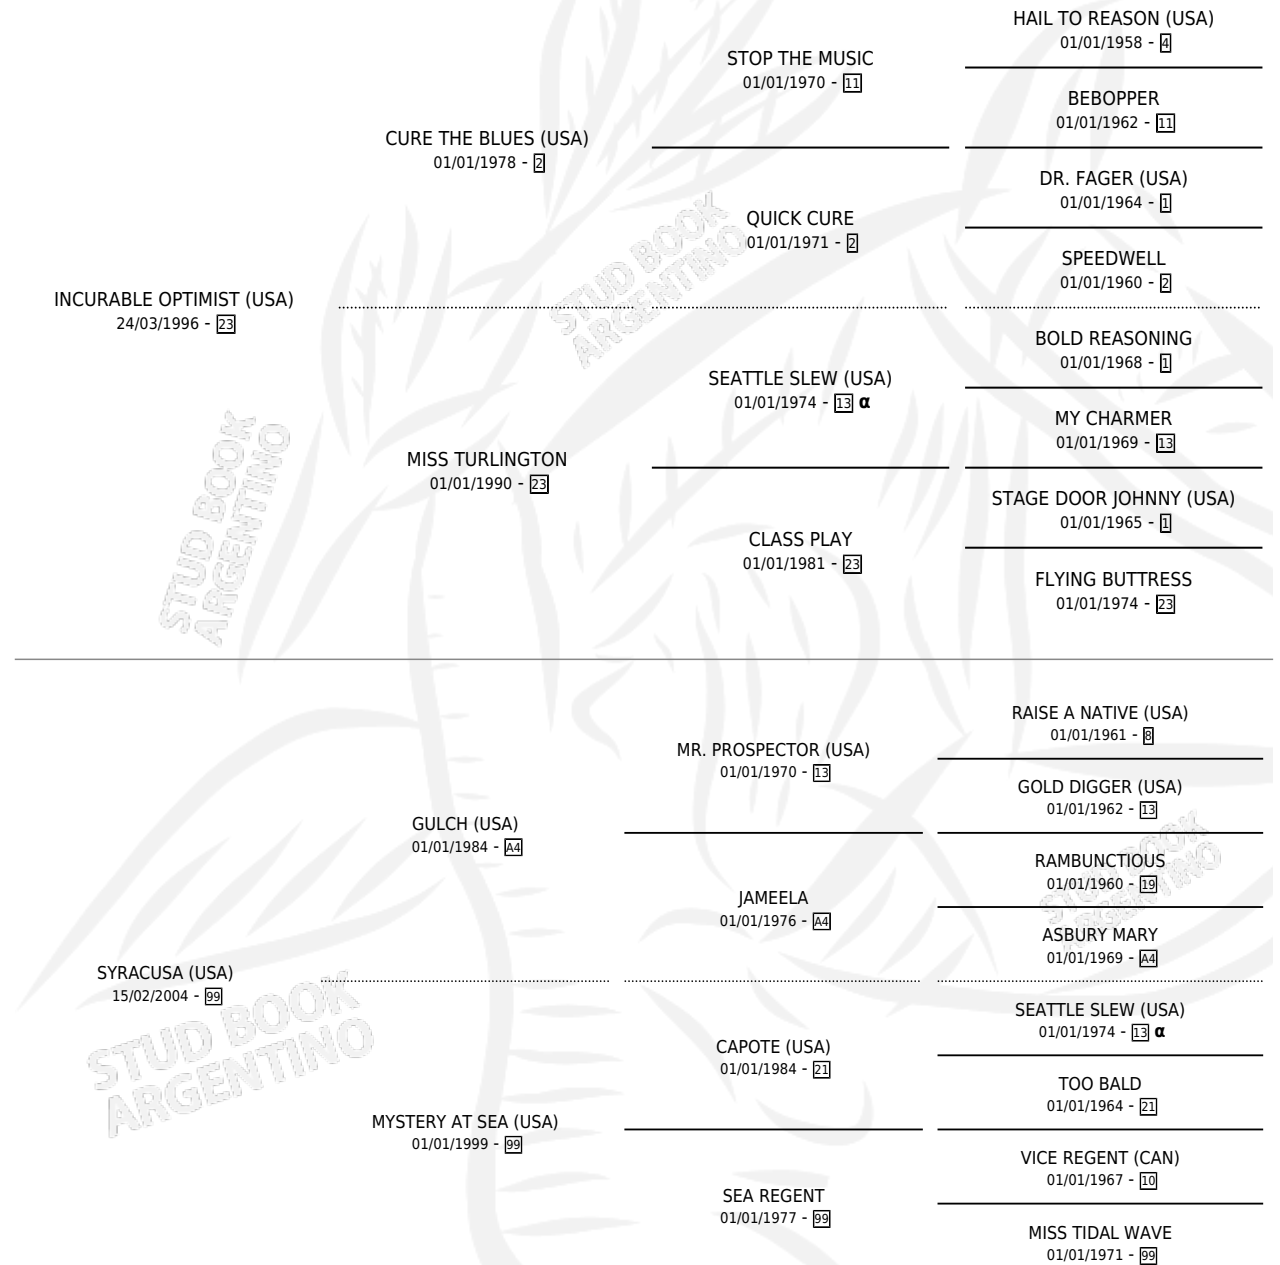

BETTER BET

por **INCURABLE OPTIMIST (USA)** y **SYRACUSA (USA)** por **GULCH (USA)**

Argentina · Hembra · Alazan · SP · 15/10/2015
Familia 99 · Volumen 42

ESTADO

TIPIFICACIÓN SANGUÍNEA	X
TIPIFICACIÓN POR ADN	✓
PASAPORTE	✓
IDENTIFICACIÓN POR MICROCHIP	✓
REPRODUCTOR	✓

Lugar de nacimiento: El Paraiso
Criador: Triple Alliance S.A.

PEDIGREE

INBREEDING : α

CAMPAÑA

Solo carreras oficiales de Argentina

POR EDAD

EDAD	CC	1°	2°	3°	4°	5°	NP	CLC	CLG	CLCG1	CLGG1	IMPORTE	GANANCIA / CC
3 AÑOS	3	0	0	0	0	1	2	0	0	0	0	\$12,800	\$4,267
4 AÑOS	3	0	0	1	1	1	0	0	0	0	0	\$32,400	\$10,800
5 AÑOS	8	0	0	1	0	1	6	0	0	0	0	\$22,900	\$2,863
TOTALES	14	0	0	2	1	3	8	0	0	0	0	\$68,100	\$4,864
%		0.0%	0.0%	14.3%	7.1%	21.4%	57.1%	0.0%	0.0%	0.0%	0.0%		