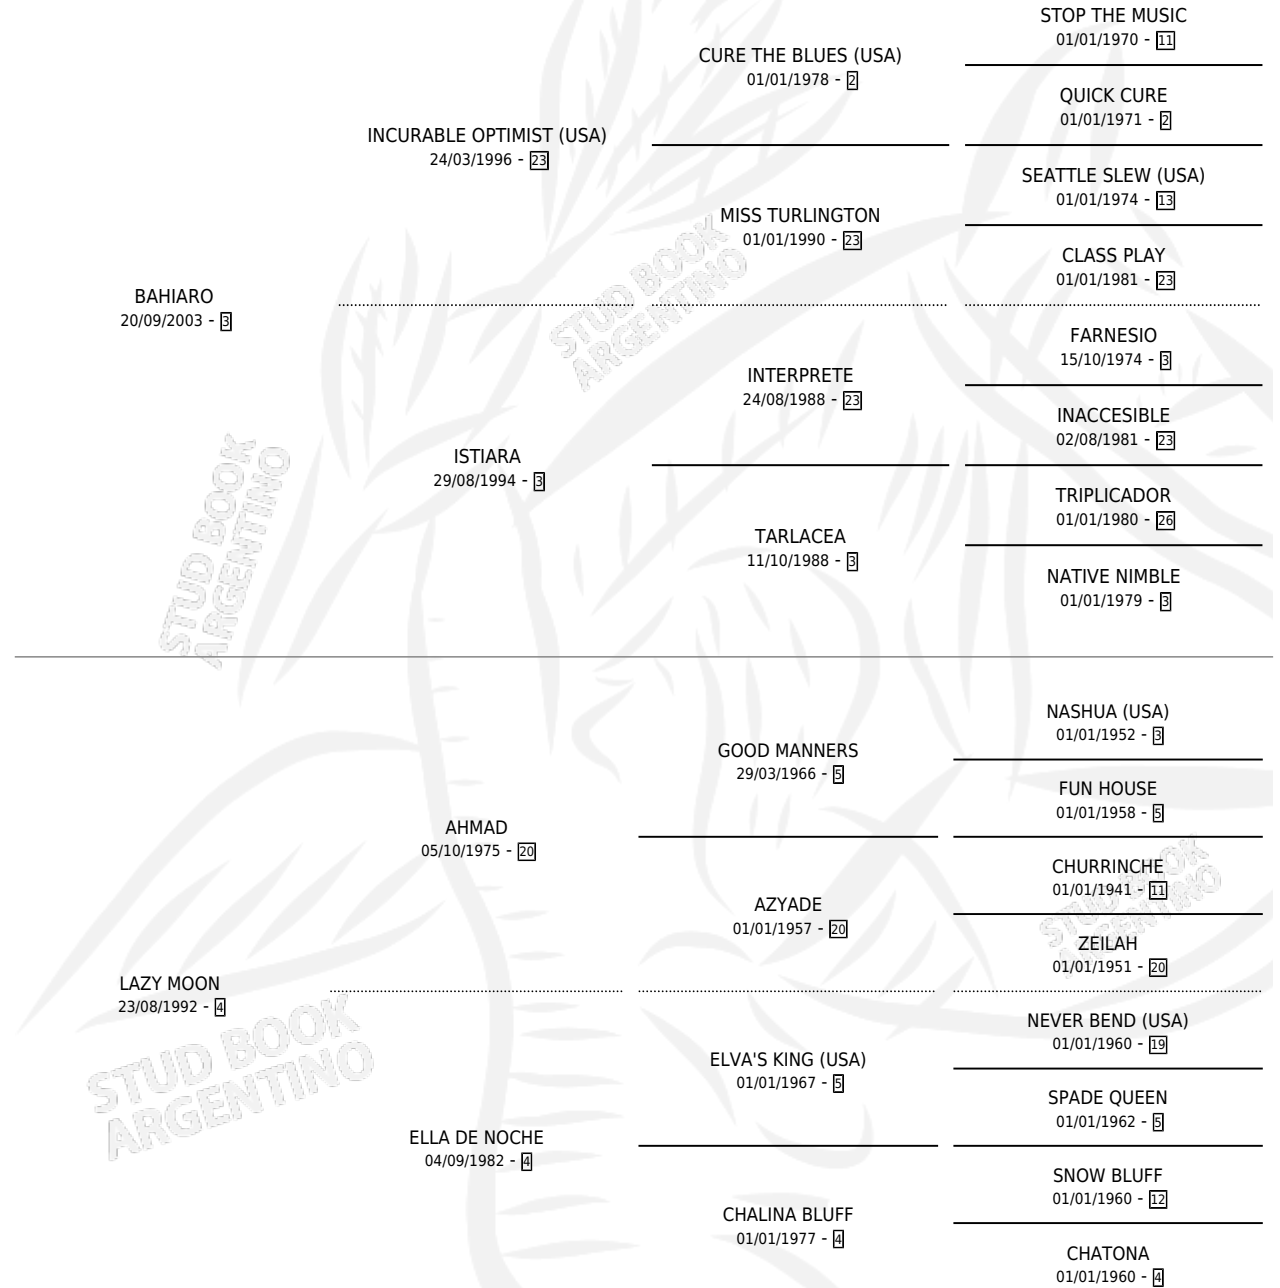

RUMEYSAHRO

por BAHIARO y LAZY MOON por AHMAD

Argentina · Macho · Alazan · SP · 11/10/2015
Familia 4-b · Volumen 42

ESTADO

TIPIFICACIÓN SANGUÍNEA	X
TIPIFICACIÓN POR ADN	✓
PASAPORTE	✓
IDENTIFICACIÓN POR MICROCHIP	✓
REPRODUCTOR	X

Lugar de nacimiento: El Paraiso

Criador: El Paraiso

PEDIGREE

CAMPAÑA

Solo carreras oficiales de Argentina

POR EDAD

EDAD	CC	1°	2°	3°	4°	5°	NP	CLC	CLG	CLCG1	CLGG1	IMPORTE	GANANCIA / CC
3 AÑOS	3	0	1	0	0	0	2	0	0	0	0	\$21,000	\$7,000
4 AÑOS	3	0	0	0	0	0	3	0	0	0	0	\$0	\$0
TOTALES	6	0	1	0	0	0	5	0	0	0	0	\$21,000	\$3,500
%		0.0%	16.7%	0.0%	0.0%	0.0%	83.3%	0.0%	0.0%	0.0%	0.0%		