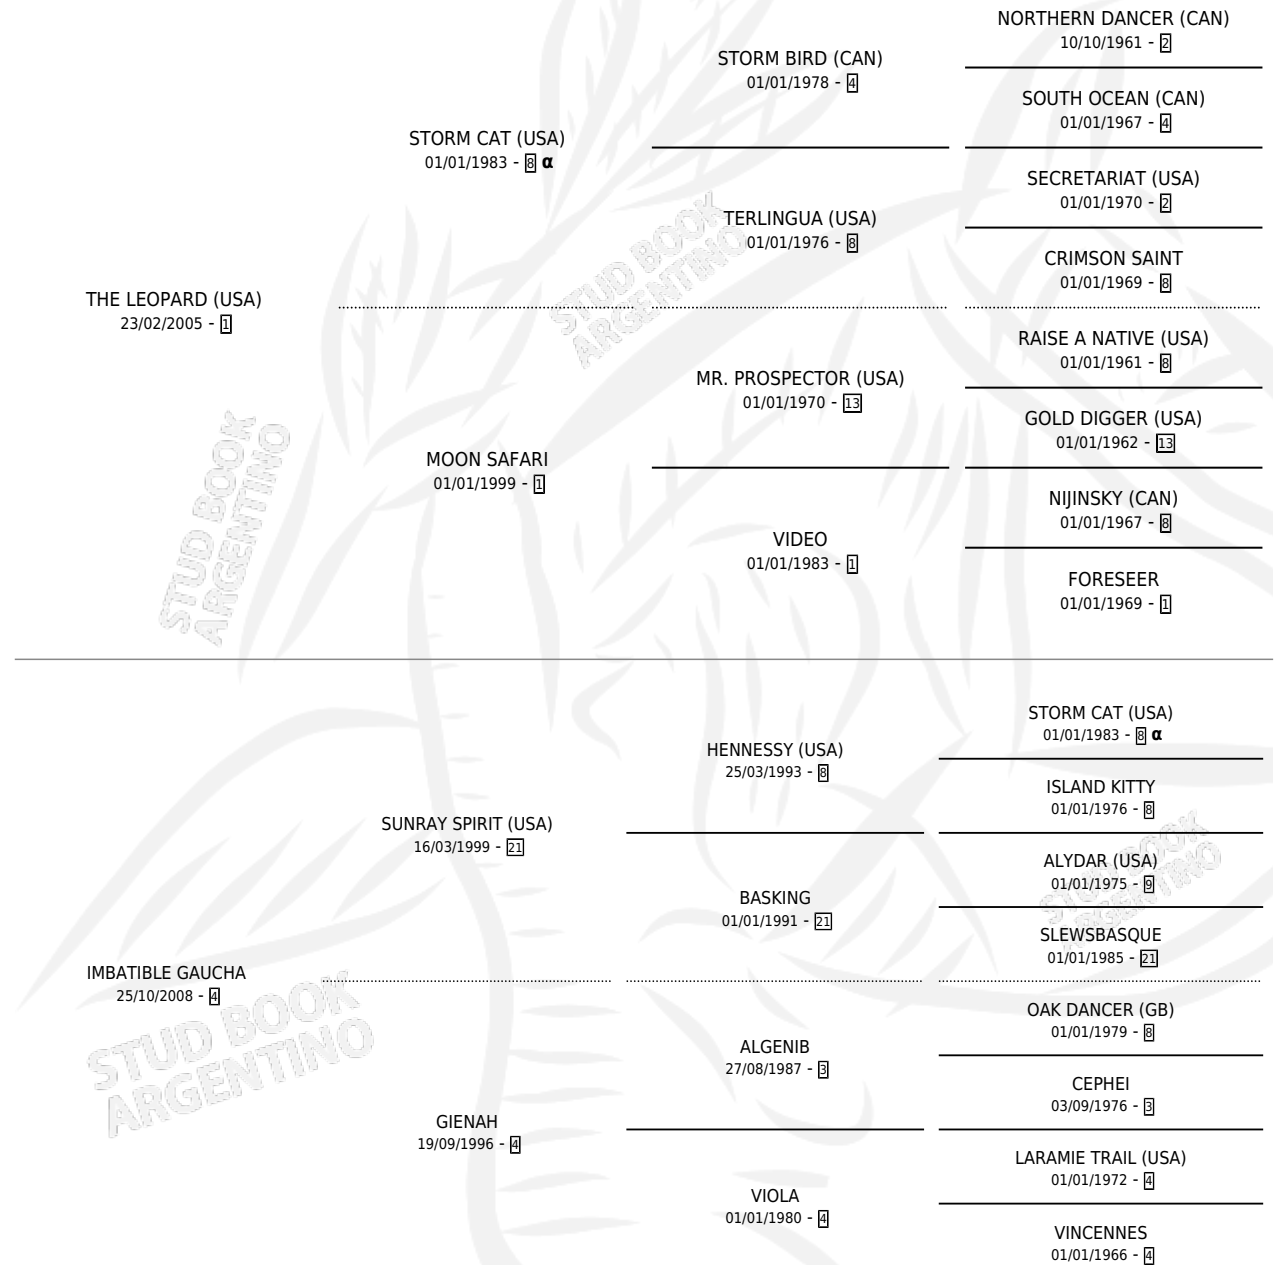

REINA GAUCHA

por THE LEOPARD (USA) y IMBATIBLE GAUCHA por
SUNRAY SPIRIT (USA)

Argentina · Hembra · Zaino · SP · 24/10/2015
Familia 4-I · Volumen 42

ESTADO

TIPIFICACIÓN SANGUÍNEA	X
TIPIFICACIÓN POR ADN	✓
PASAPORTE	✓
IDENTIFICACIÓN POR MICROCHIP	✓
REPRODUCTOR	X

Lugar de nacimiento: Don Serapio
Criador: Don Serapio

PEDIGREE

INBREEDING : α

REINA GAUCHA

Datos oficiales del Stud Book Argentino

Documento generado el 08/05/2026

studbook.org.ar