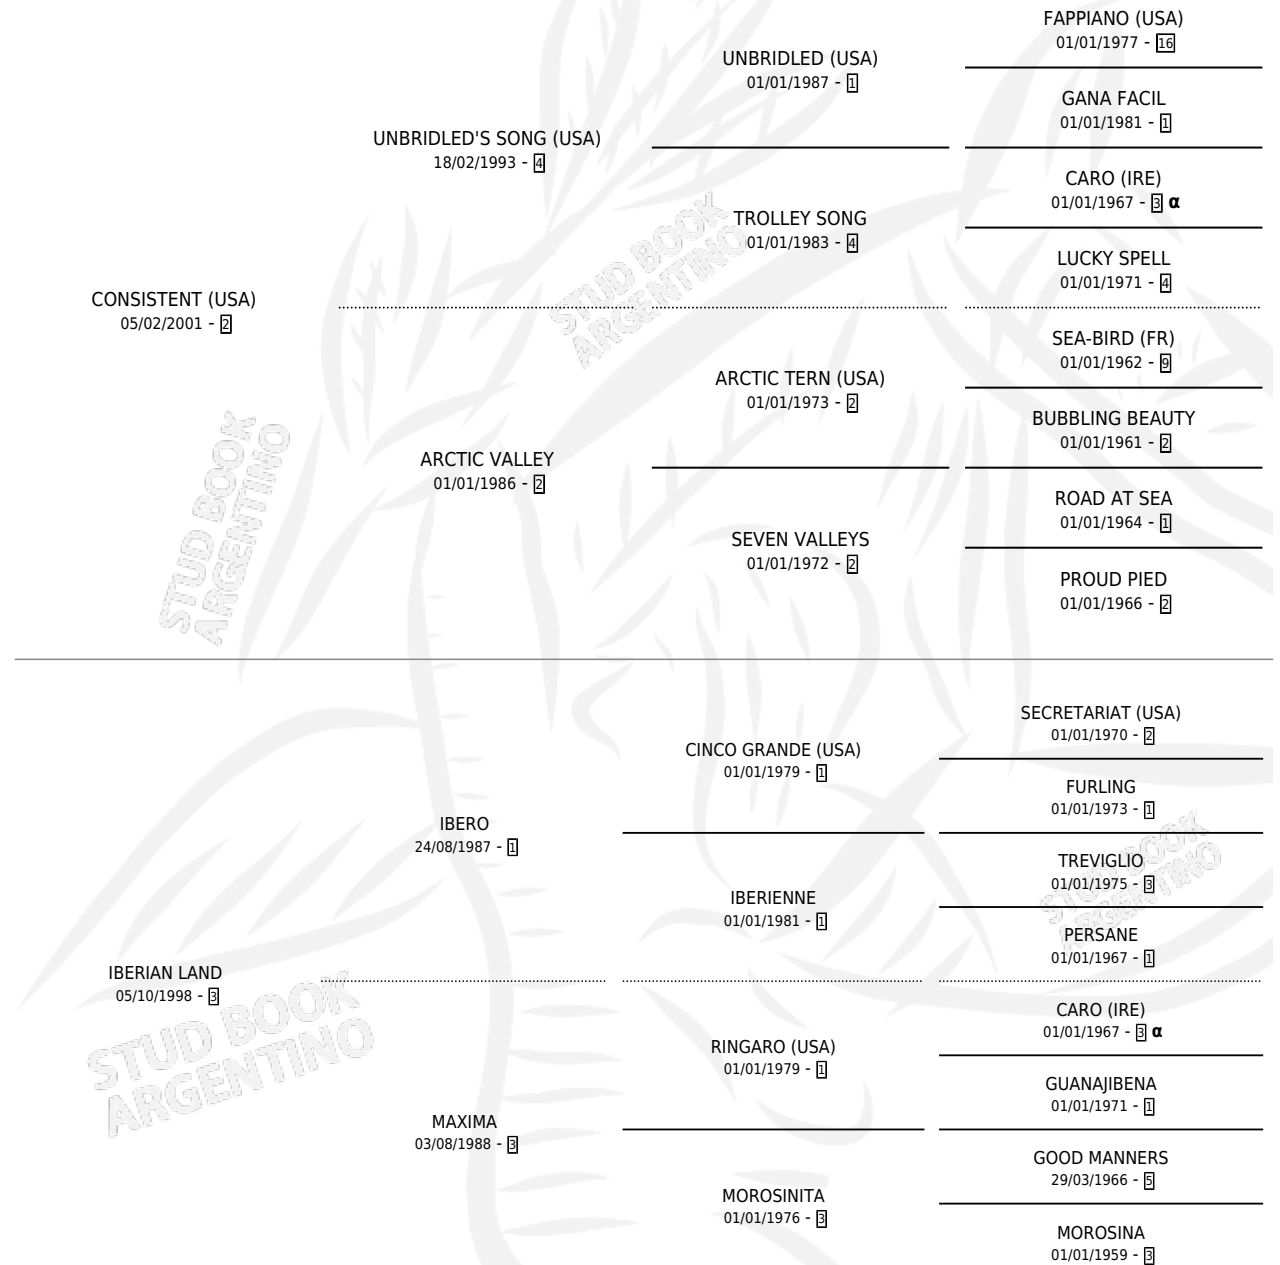

SECRETARIA TEN

por CONSISTENT (USA) y IBERIAN LAND por IBERO

Argentina · Hembra · Tordillo · SP · 22/10/2015
Familia 3-b · Volumen 42

ESTADO

TIPIFICACIÓN SANGUÍNEA	X
TIPIFICACIÓN POR ADN	✓
PASAPORTE	✓
IDENTIFICACIÓN POR MICROCHIP	✓
REPRODUCTOR	✓

Lugar de nacimiento: La Morocha De Alvear

Criador: La Morocha De Alvear

PEDIGREE

INBREEDING : α

CAMPAÑA

Solo carreras oficiales de Argentina

POR EDAD

EDAD	CC	1°	2°	3°	4°	5°	NP	CLC	CLG	CLCG1	CLGG1	IMPORTE	GANANCIA / CC
3 AÑOS	1	0	0	0	0	0	1	0	0	0	0	\$0	\$0
4 AÑOS	5	1	0	0	0	0	4	0	0	0	0	\$60,000	\$12,000
5 AÑOS	3	0	0	0	0	0	3	0	0	0	0	\$0	\$0
6 AÑOS	1	0	0	0	0	0	1	0	0	0	0	\$0	\$0
TOTALES	10	1	0	0	0	0	9	0	0	0	0	\$60,000	\$6,000
%		10.0%	0.0%	0.0%	0.0%	0.0%	90.0%	0.0%	0.0%	0.0%	0.0%		

Ganadora en Tandil - \$60,000, a los 4 años.

POR DISTANCIA

HIPODROMO	CC	1°	2°	3°	4°	5°	NP	CLC	CLG	CLCG1	CLGG1	IMPORTE
LA PLATA	4	0	0	0	0	0	4	0	0	0	0	\$0
1100 MTS	2	0	0	0	0	0	2	0	0	0	0	\$0
1000 MTS	2	0	0	0	0	0	2	0	0	0	0	\$0
AZUL	3	0	0	0	0	0	3	0	0	0	0	\$0
1200 MTS	1	0	0	0	0	0	1	0	0	0	0	\$0
1300 MTS	2	0	0	0	0	0	2	0	0	0	0	\$0
SAN ISIDRO	1	0	0	0	0	0	1	0	0	0	0	\$0
1000 MTS	1	0	0	0	0	0	1	0	0	0	0	\$0
TANDIL	2	1	0	0	0	0	1	0	0	0	0	\$60,000
1000 MTS	1	1	0	0	0	0	0	0	0	0	0	\$60,000
800 MTS	1	0	0	0	0	0	1	0	0	0	0	\$0