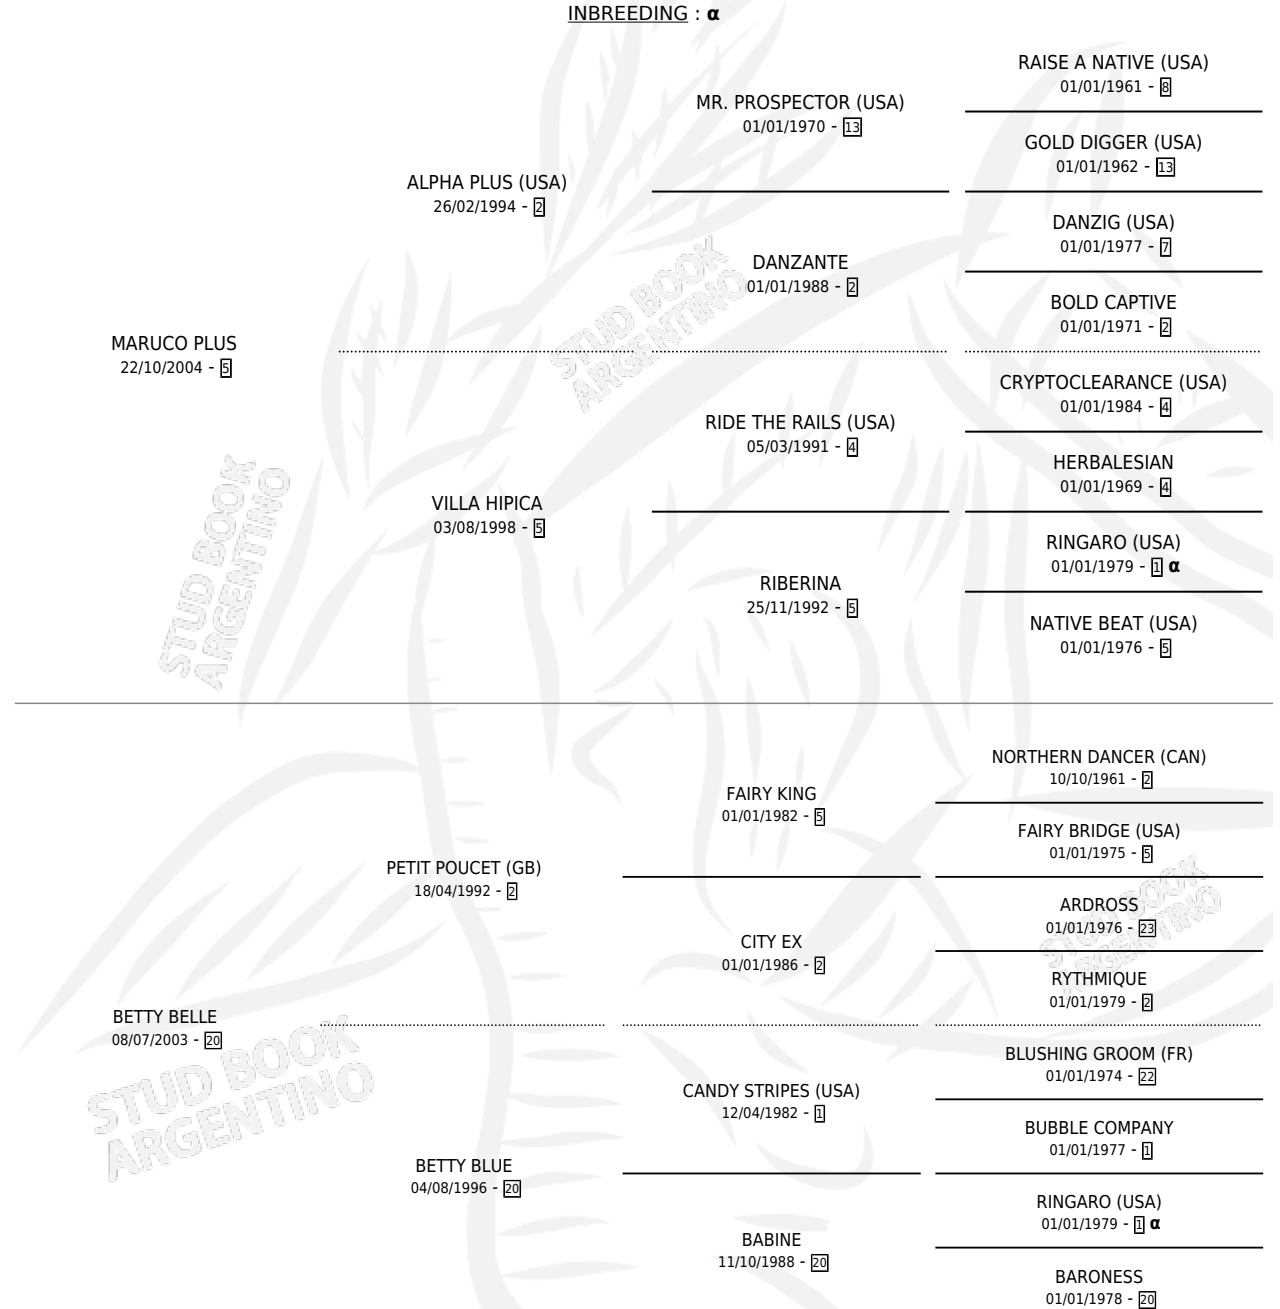

BETTY FLOR

PEDIGREE

por **MARUCO PLUS** y **BETTY BELLE** por **PETIT POUCKET**
(GB)

INBREEDING : α

Argentina · Hembra · Tordillo · SP · 20/10/2015
Familia 20 · Volumen 42

ESTADO

TIPIFICACIÓN SANGUÍNEA	X
TIPIFICACIÓN POR ADN	✓
PASAPORTE	✓
IDENTIFICACIÓN POR MICROCHIP	✓
REPRODUCTOR	X

Lugar de nacimiento: La Morocha De Alvear
Criador: Acevedo Viviana Beatriz

CAMPAÑA

Solo carreras oficiales de Argentina

POR EDAD

EDAD	CC	1°	2°	3°	4°	5°	NP	CLC	CLG	CLCG1	CLGG1	IMPORTE	GANANCIA / CC
3 AÑOS	2	0	0	0	0	0	2	0	0	0	0	\$0	\$0
TOTALES	2	0	0	0	0	0	2	0	0	0	0	\$0	\$0
%		0.0%	0.0%	0.0%	0.0%	0.0%	100%	0.0%	0.0%	0.0%	0.0%		