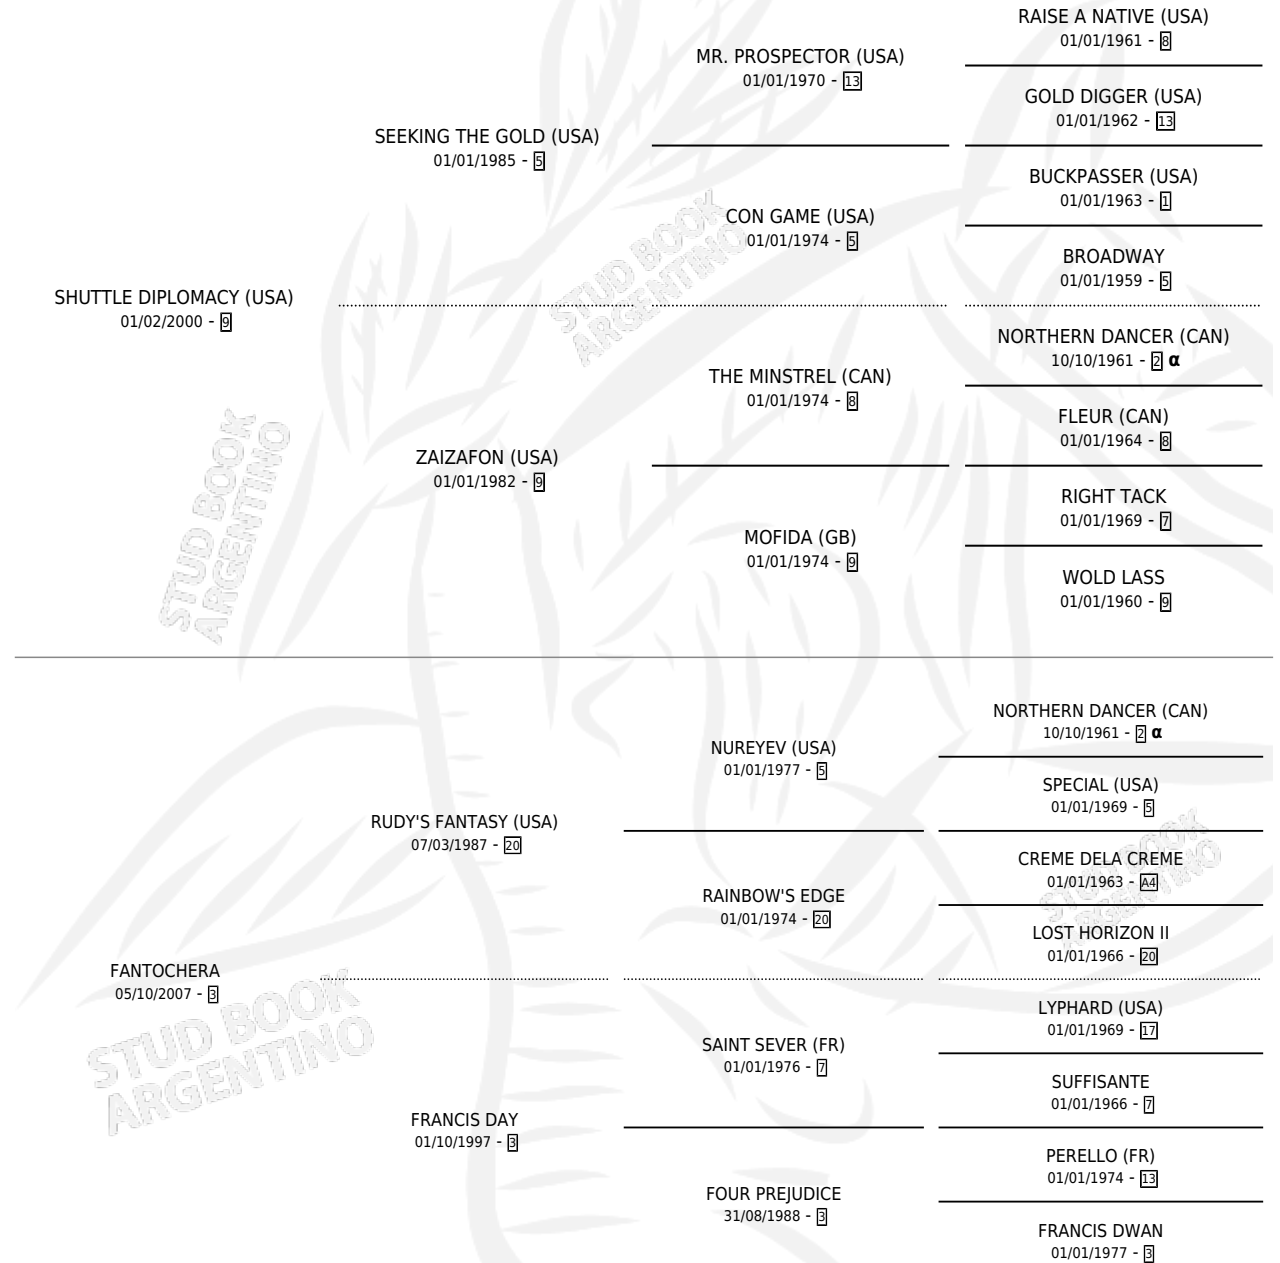

# EL FURIOSO

por SHUTTLE DIPLOMACY (USA) y FANTOCHERA por RUDY'S FANTASY (USA)

Argentina · Macho · Zaino Colorado · SP · 20/10/2015  
Familia 3-I · Volumen 42

## ESTADO

TIPIFICACIÓN SANGUÍNEA	X
TIPIFICACIÓN POR ADN	✓
PASAPORTE	X
IDENTIFICACIÓN POR MICROCHIP	✓
REPRODUCTOR	X

**Lugar de nacimiento:** Alentue  
**Criador:** Alentue

## PEDIGREE

INBREEDING : α