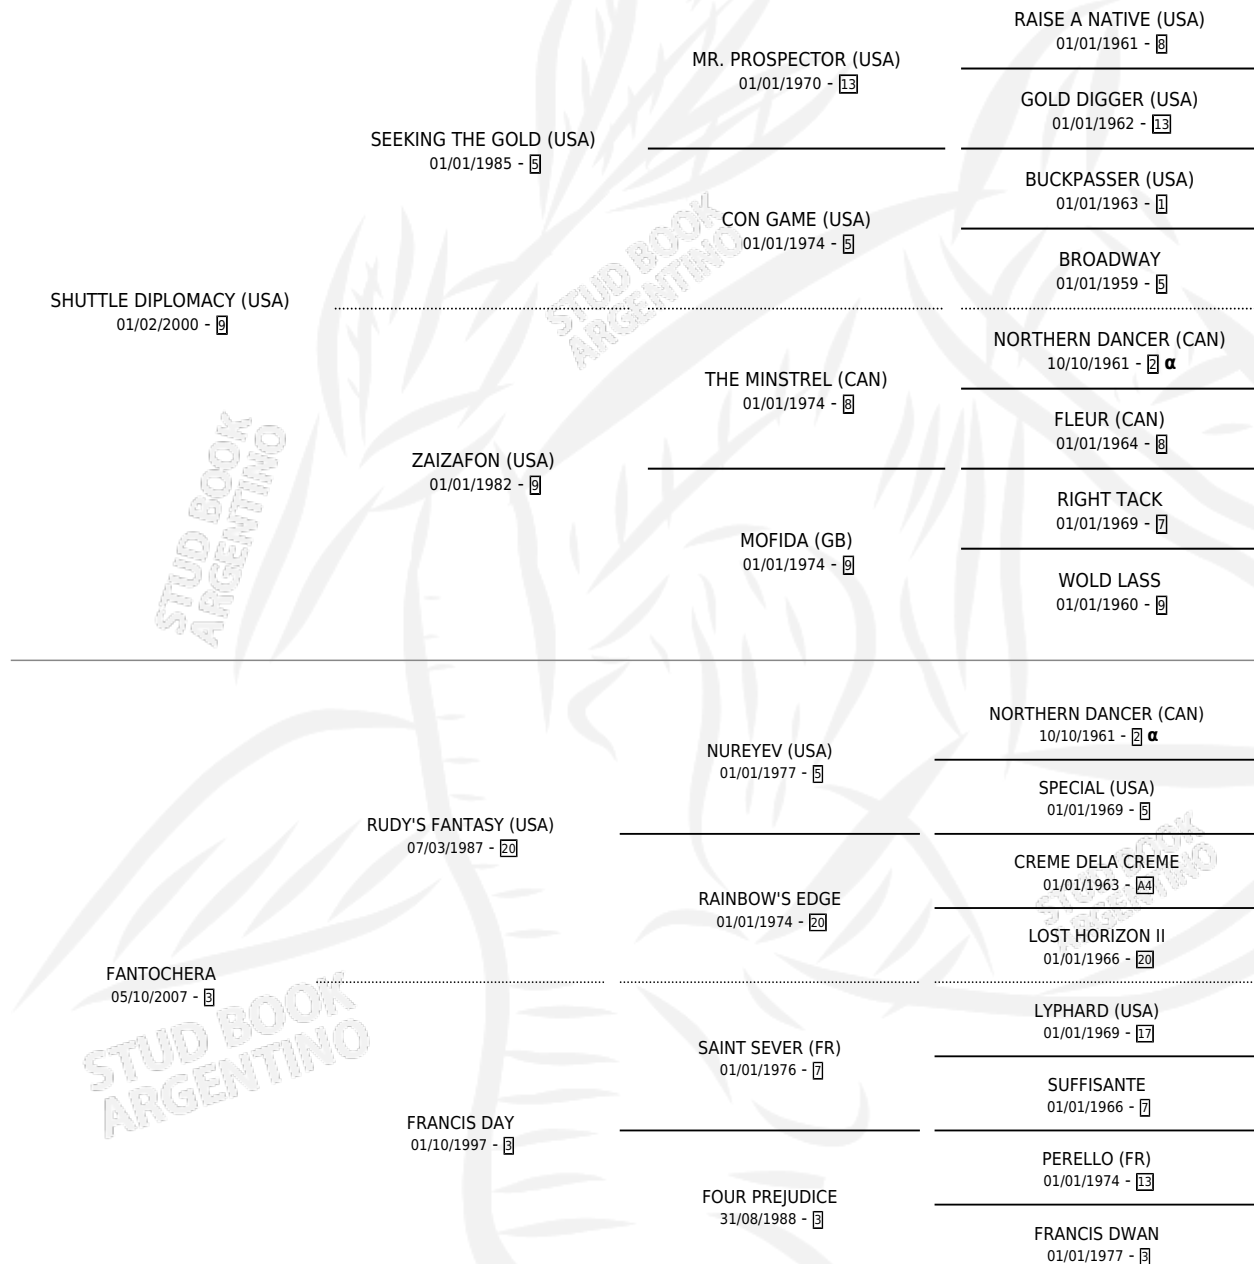

EL FURIOSO

por SHUTTLE DIPLOMACY (USA) y FANTOCHERA por RUDY'S FANTASY (USA)

Argentina · Macho · Zaino Colorado · SP · 20/10/2015
Familia 3-I · Volumen 42

ESTADO

TIPIFICACIÓN SANGUÍNEA	X
TIPIFICACIÓN POR ADN	✓
PASAPORTE	X
IDENTIFICACIÓN POR MICROCHIP	✓
REPRODUCTOR	X

Lugar de nacimiento: Alentue
Criador: Alentue

PEDIGREE

INBREEDING : α

EL FURIOSO

Datos oficiales del Stud Book Argentino

Documento generado el 07/05/2026

studbook.org.ar