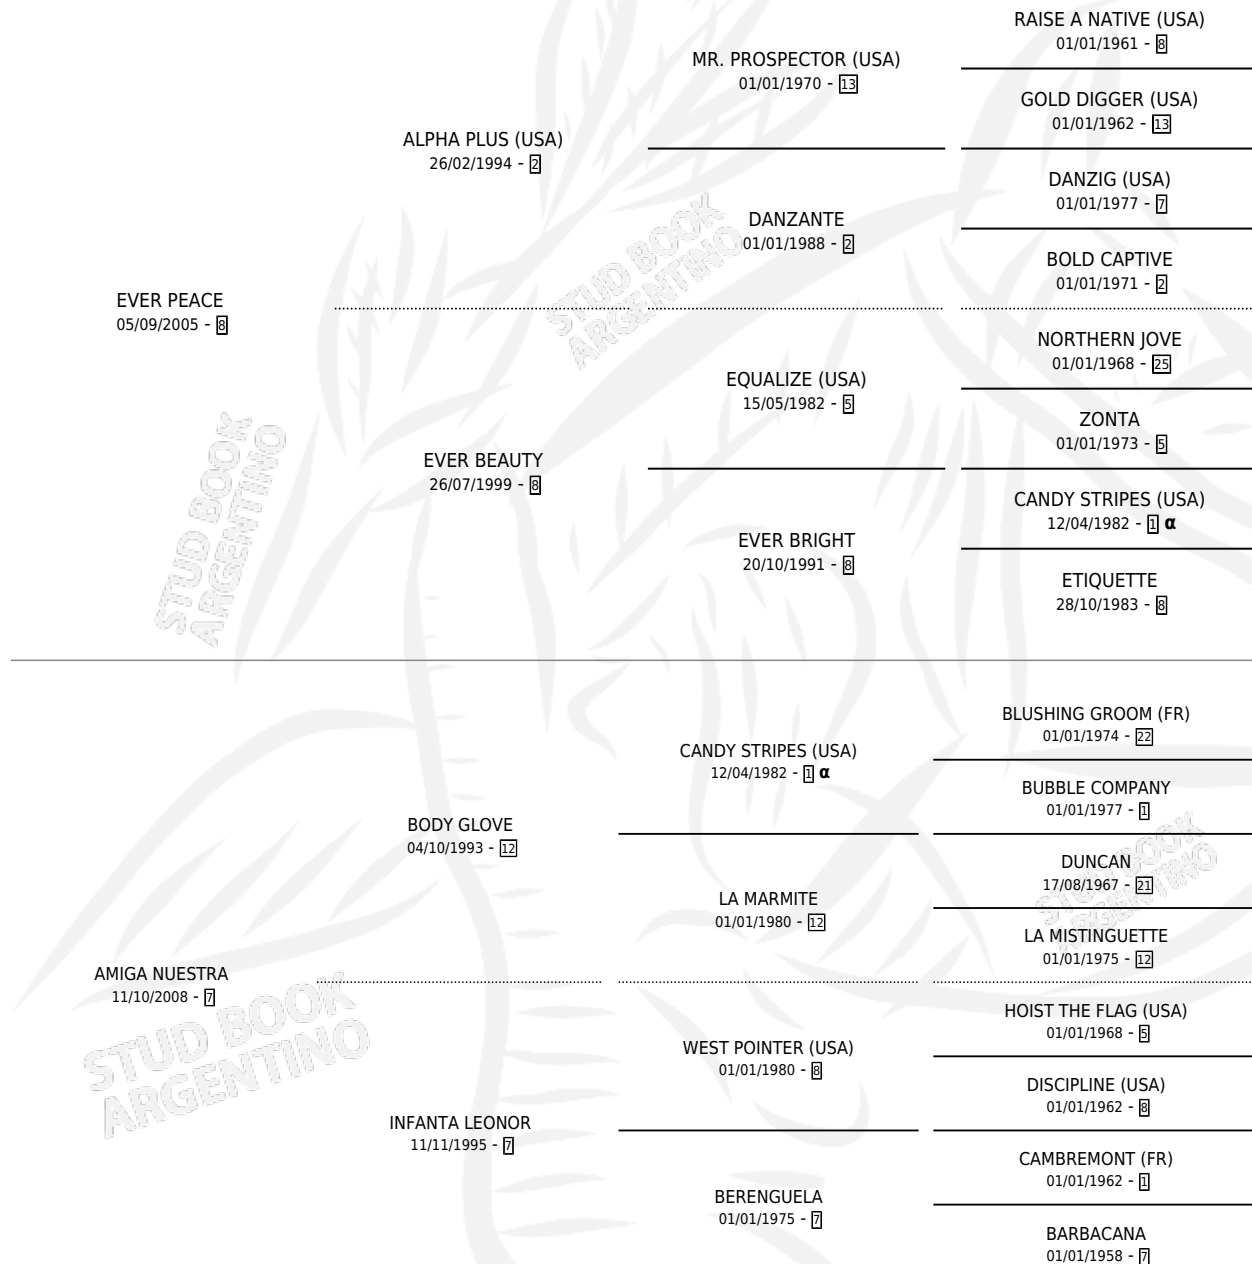

AMIGO FIEL

por **EVER PEACE** y **AMIGA NUESTRA** por **BODY GLOVE**

PEDIGREE

Argentina · Macho · Alazan · SP · 26/10/2015
Familia 7 · Volumen 42

ESTADO

TIPIFICACIÓN SANGUÍNEA	X
TIPIFICACIÓN POR ADN	✓
PASAPORTE	X
IDENTIFICACIÓN POR MICROCHIP	✓
REPRODUCTOR	X

Lugar de nacimiento: Alentue
Criador: Alentue

INBREEDING : α

AMIGO FIEL

Datos oficiales del Stud Book Argentino

Documento generado el 14/05/2026

studbook.org.ar