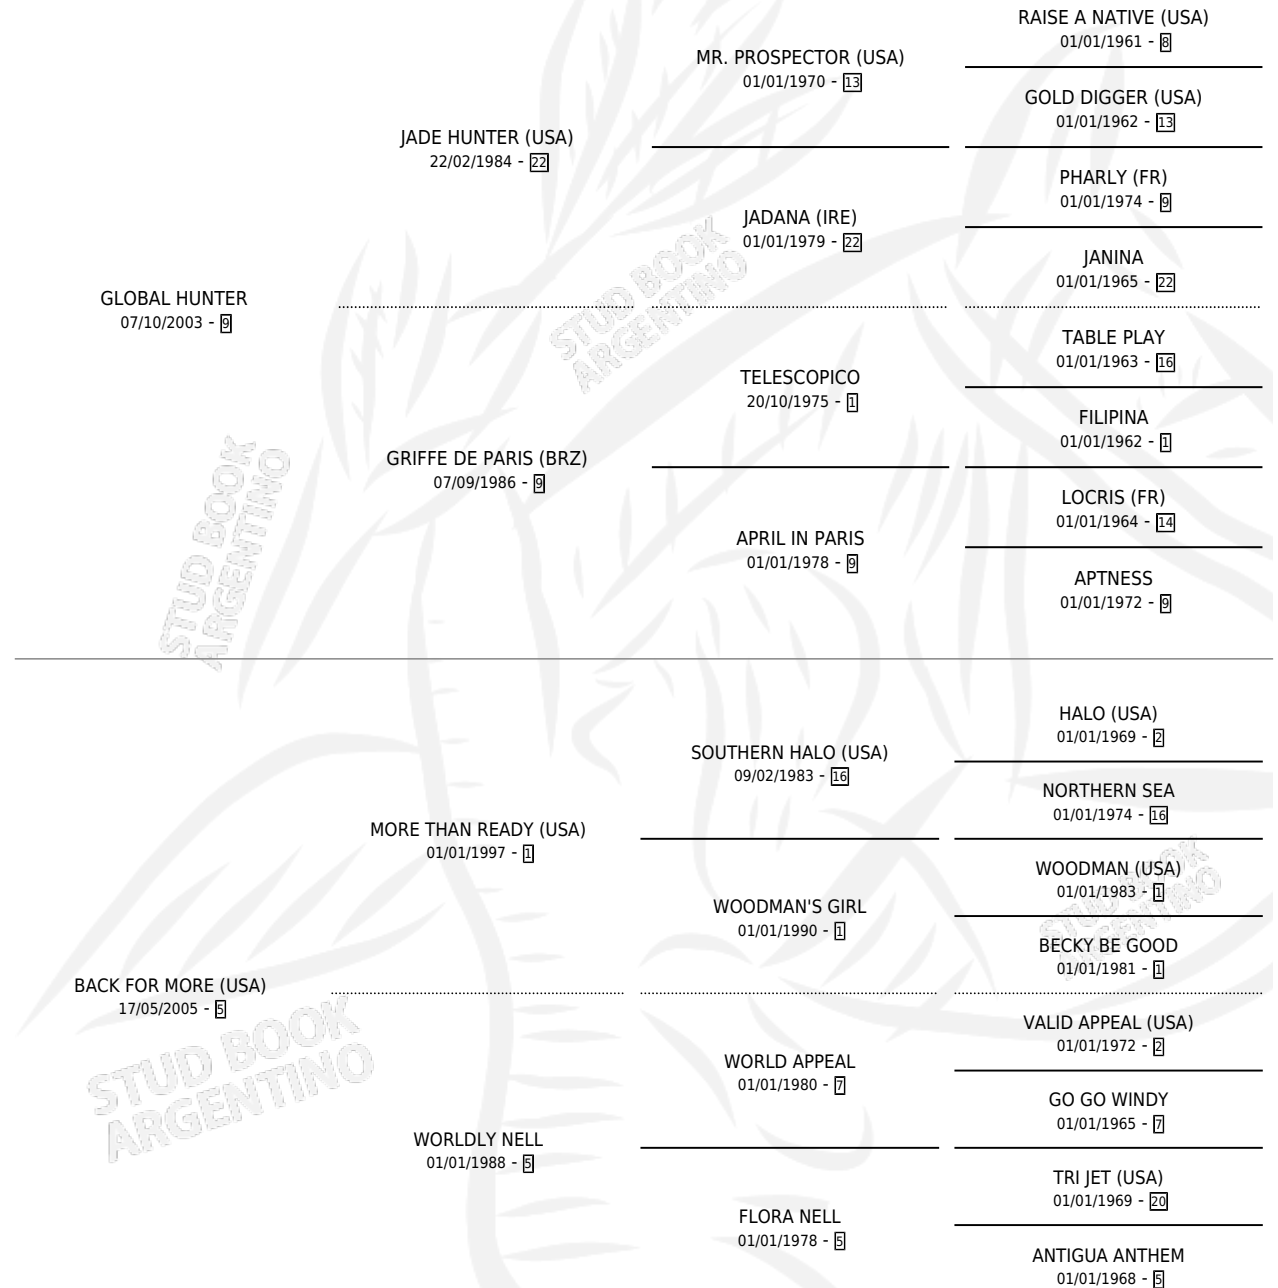

GLOBAL KILLER

por GLOBAL HUNTER y BACK FOR MORE (USA) por MORE THAN READY (USA)

Argentina · Macho · Alazan · SP · 04/10/2015
Familia 5-g · Volumen 42

ESTADO

TIPIFICACIÓN SANGUÍNEA	X
TIPIFICACIÓN POR ADN	✓
PASAPORTE	✓
IDENTIFICACIÓN POR MICROCHIP	✓
REPRODUCTOR	X

Lugar de nacimiento: Pueblo Viejo

Criador: Pueblo Viejo

PEDIGREE

CAMPAÑA

Solo carreras oficiales de Argentina

POR EDAD

EDAD	CC	1°	2°	3°	4°	5°	NP	CLC	CLG	CLCG1	CLGG1	IMPORTE	GANANCIA / CC
3 AÑOS	1	0	0	0	0	0	1	0	0	0	0	\$0	\$0
4 AÑOS	4	0	0	0	0	1	3	0	0	0	0	\$10,000	\$2,500
5 AÑOS	1	0	1	0	0	0	0	0	0	0	0	\$30,000	\$30,000
6 AÑOS	1	0	0	0	1	0	0	0	0	0	0	\$0	\$0
TOTALES	7	0	1	0	1	1	4	0	0	0	0	\$40,000	\$5,714
%		0.0%	14.3%	0.0%	14.3%	14.3%	57.1%	0.0%	0.0%	0.0%	0.0%		

Placés en Rio Cuarto en 7 carreras disputadas.

POR DISTANCIA

HIPODROMO	CC	1°	2°	3°	4°	5°	NP	CLC	CLG	CLCG1	CLGG1	IMPORTE
RIO CUARTO	2	0	1	0	1	0	0	0	0	0	0	\$30,000
1100 MTS	2	0	1	0	1	0	0	0	0	0	0	\$30,000
PALERMO	5	0	0	0	0	1	4	0	0	0	0	\$10,000
1000 MTS	3	0	0	0	0	0	3	0	0	0	0	\$0
1200 MTS	1	0	0	0	0	1	0	0	0	0	0	\$10,000
1100 MTS	1	0	0	0	0	0	1	0	0	0	0	\$0