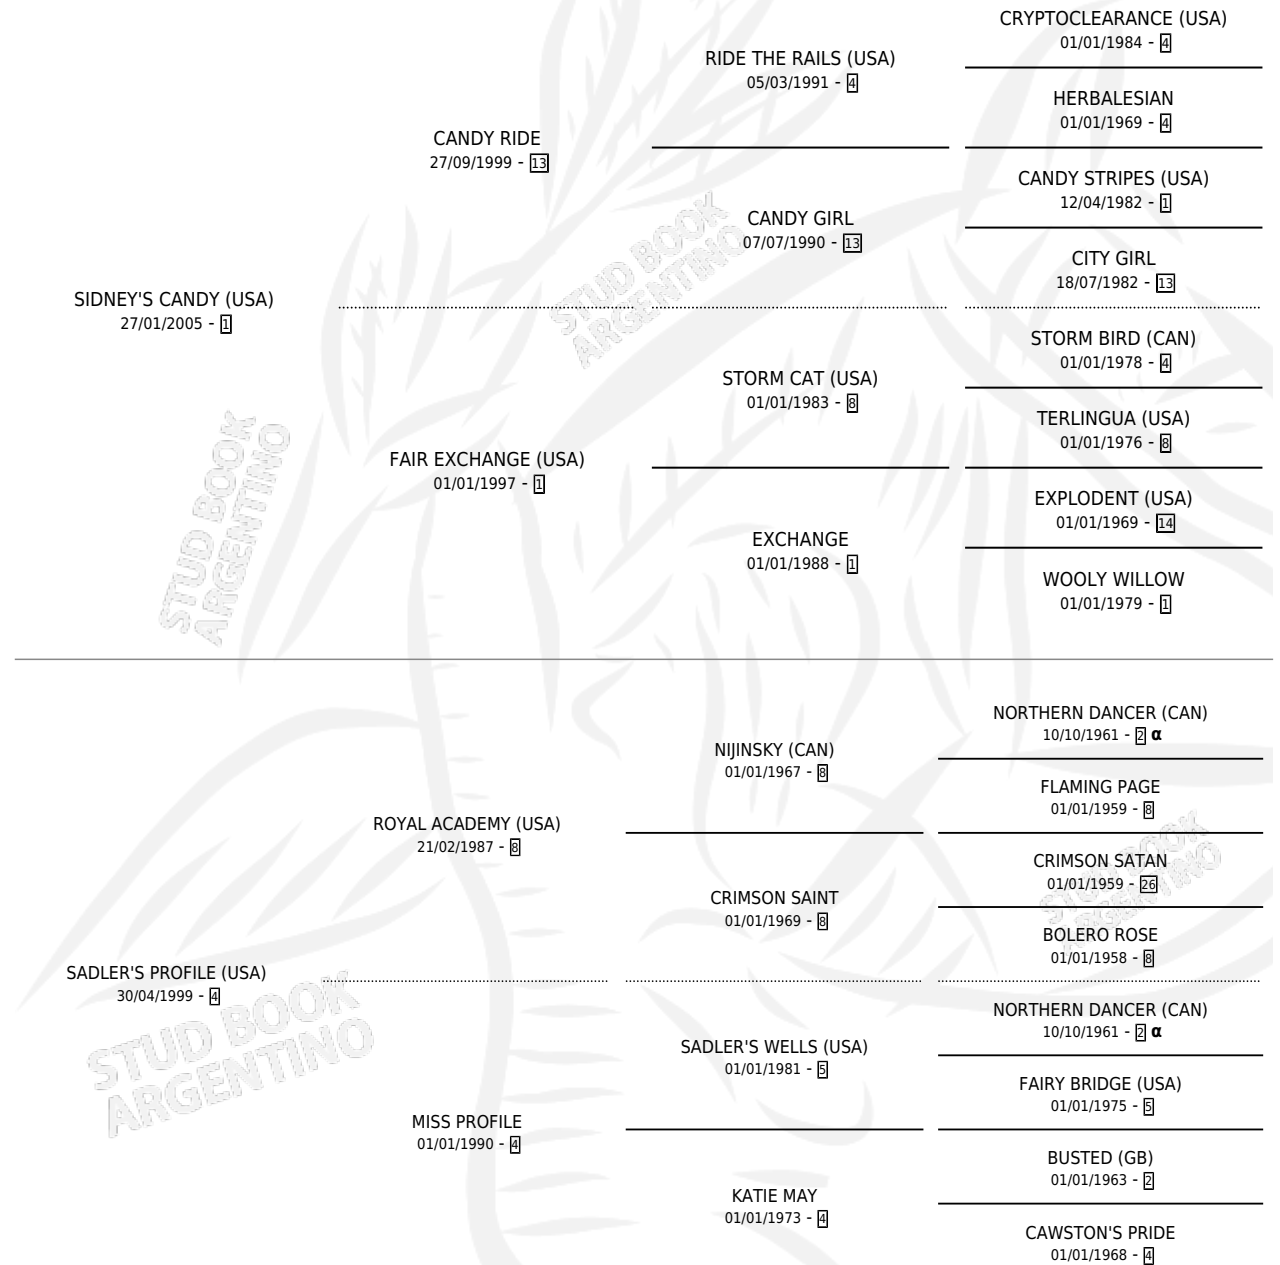

CANDY PROFILE

por **SIDNEY'S CANDY (USA)** y **SADLER'S PROFILE (USA)**
por **ROYAL ACADEMY (USA)**

Argentina · Macho · Zaino · SP · 22/10/2015
Familia 4-n · Volumen 42

ESTADO

TIPIFICACIÓN SANGUÍNEA	X
TIPIFICACIÓN POR ADN	✓
PASAPORTE	✓
IDENTIFICACIÓN POR MICROCHIP	✓
REPRODUCTOR	X

Lugar de nacimiento: Chenaut
Criador: Chenaut

PEDIGREE

INBREEDING : α