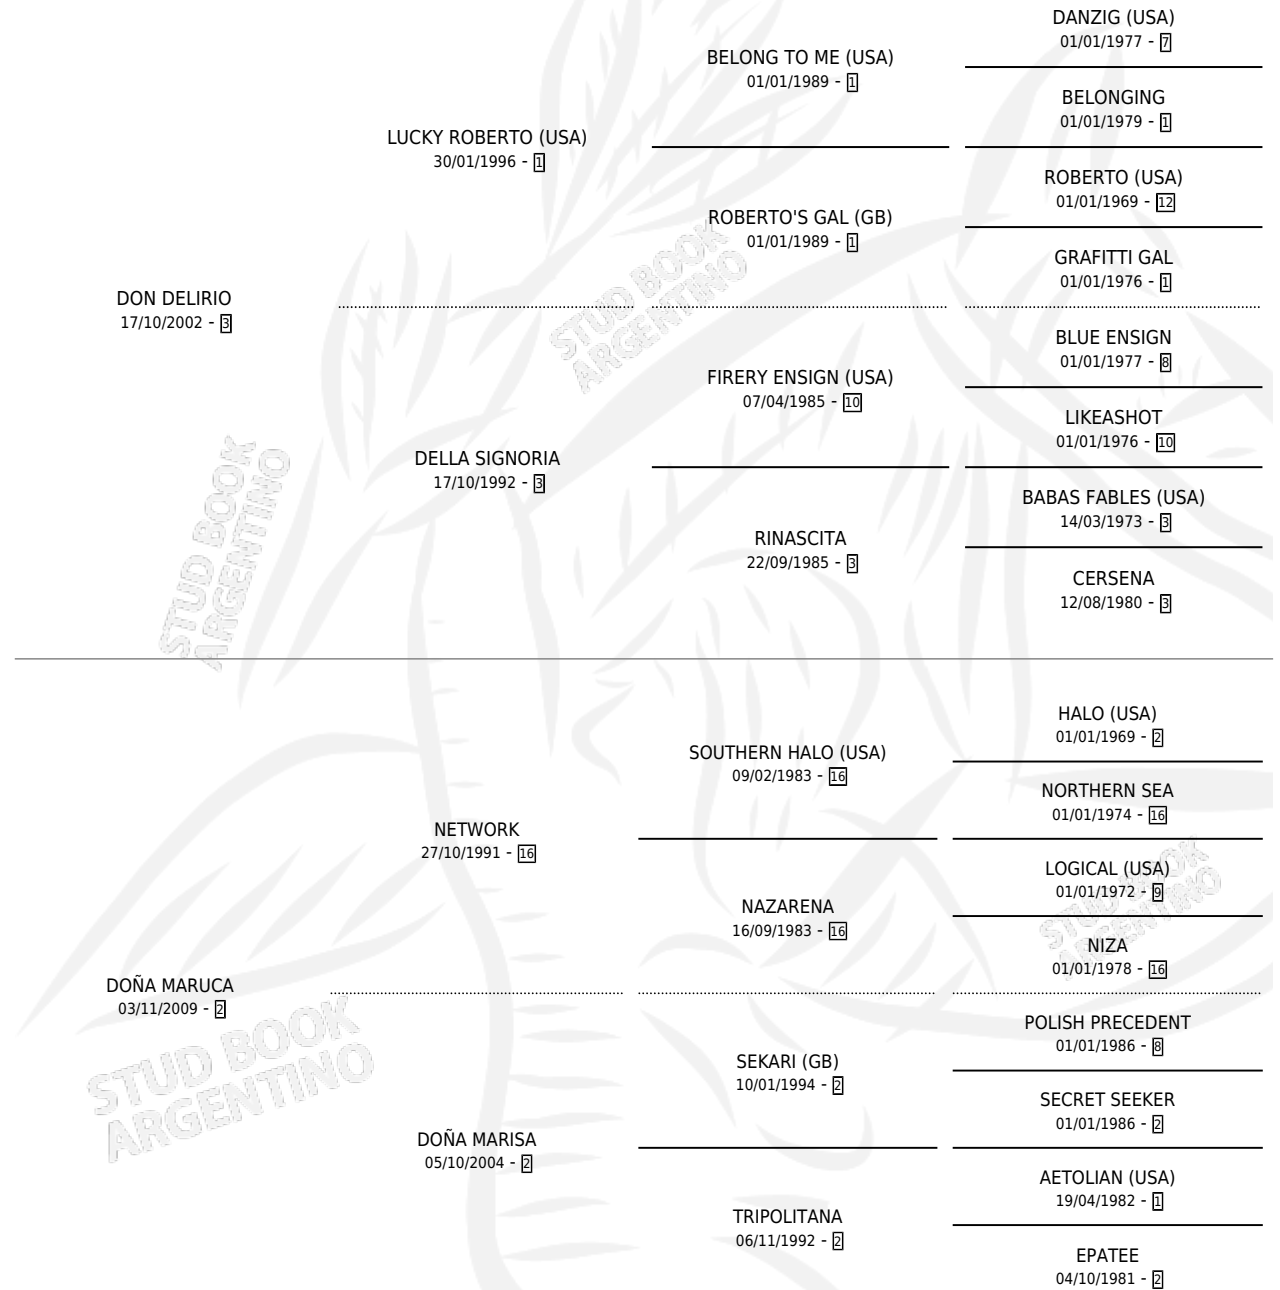

MISTER SANDIA

por DON DELIRIO y DOÑA MARUCA por NETWORK

Argentina · Macho · Zaino · SP · 10/09/2015
Familia 2-n · Volumen 42

ESTADO

TIPIFICACIÓN SANGUÍNEA	X
TIPIFICACIÓN POR ADN	X
PASAPORTE	X
IDENTIFICACIÓN POR MICROCHIP	X
REPRODUCTOR	X

Lugar de nacimiento: Heptagono

Criador: Tomei Nora Lia

PEDIGREE

MISTER SANDIA

Datos oficiales del Stud Book Argentino

Documento generado el 10/05/2026

studbook.org.ar