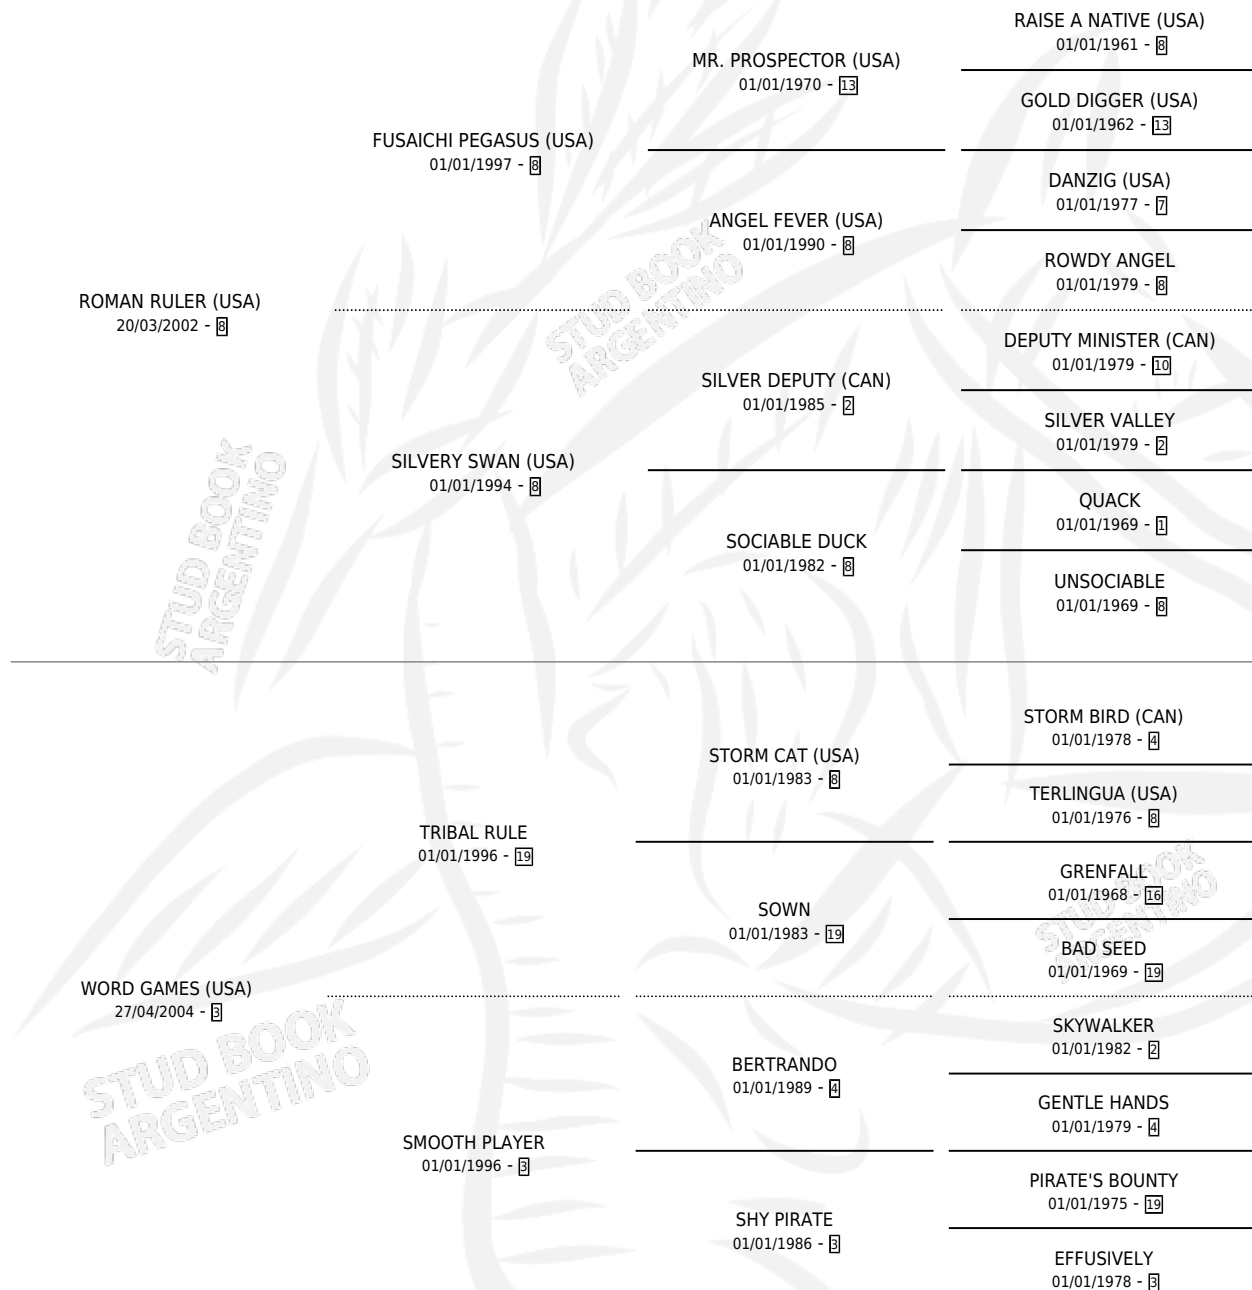

WORKING RULES

por **ROMAN RULER (USA)** y **WORD GAMES (USA)** por
TRIBAL RULE

Argentina · Hembra · Alazan · SP · 20/10/2015
Familia 3-m · Volumen 42

ESTADO

TIPIFICACIÓN SANGUÍNEA	X
TIPIFICACIÓN POR ADN	✓
PASAPORTE	✓
IDENTIFICACIÓN POR MICROCHIP	✓
REPRODUCTOR	X

Lugar de nacimiento: La Lagunita
Criador: La Lagunita

PEDIGREE

CAMPAÑA

Solo carreras oficiales de Argentina

POR EDAD

EDAD	CC	1°	2°	3°	4°	5°	NP	CLC	CLG	CLCG1	CLGG1	IMPORTE	GANANCIA / CC
3 AÑOS	4	0	1	1	0	1	1	0	0	0	0	\$114,000	\$28,500
4 AÑOS	5	1	0	2	2	0	0	0	0	0	0	\$302,500	\$60,500
TOTALES	9	1	1	3	2	1	1	0	0	0	0	\$416,500	\$46,278
%		11.1%	11.1%	33.3%	22.2%	11.1%	11.1%	0.0%	0.0%	0.0%	0.0%		