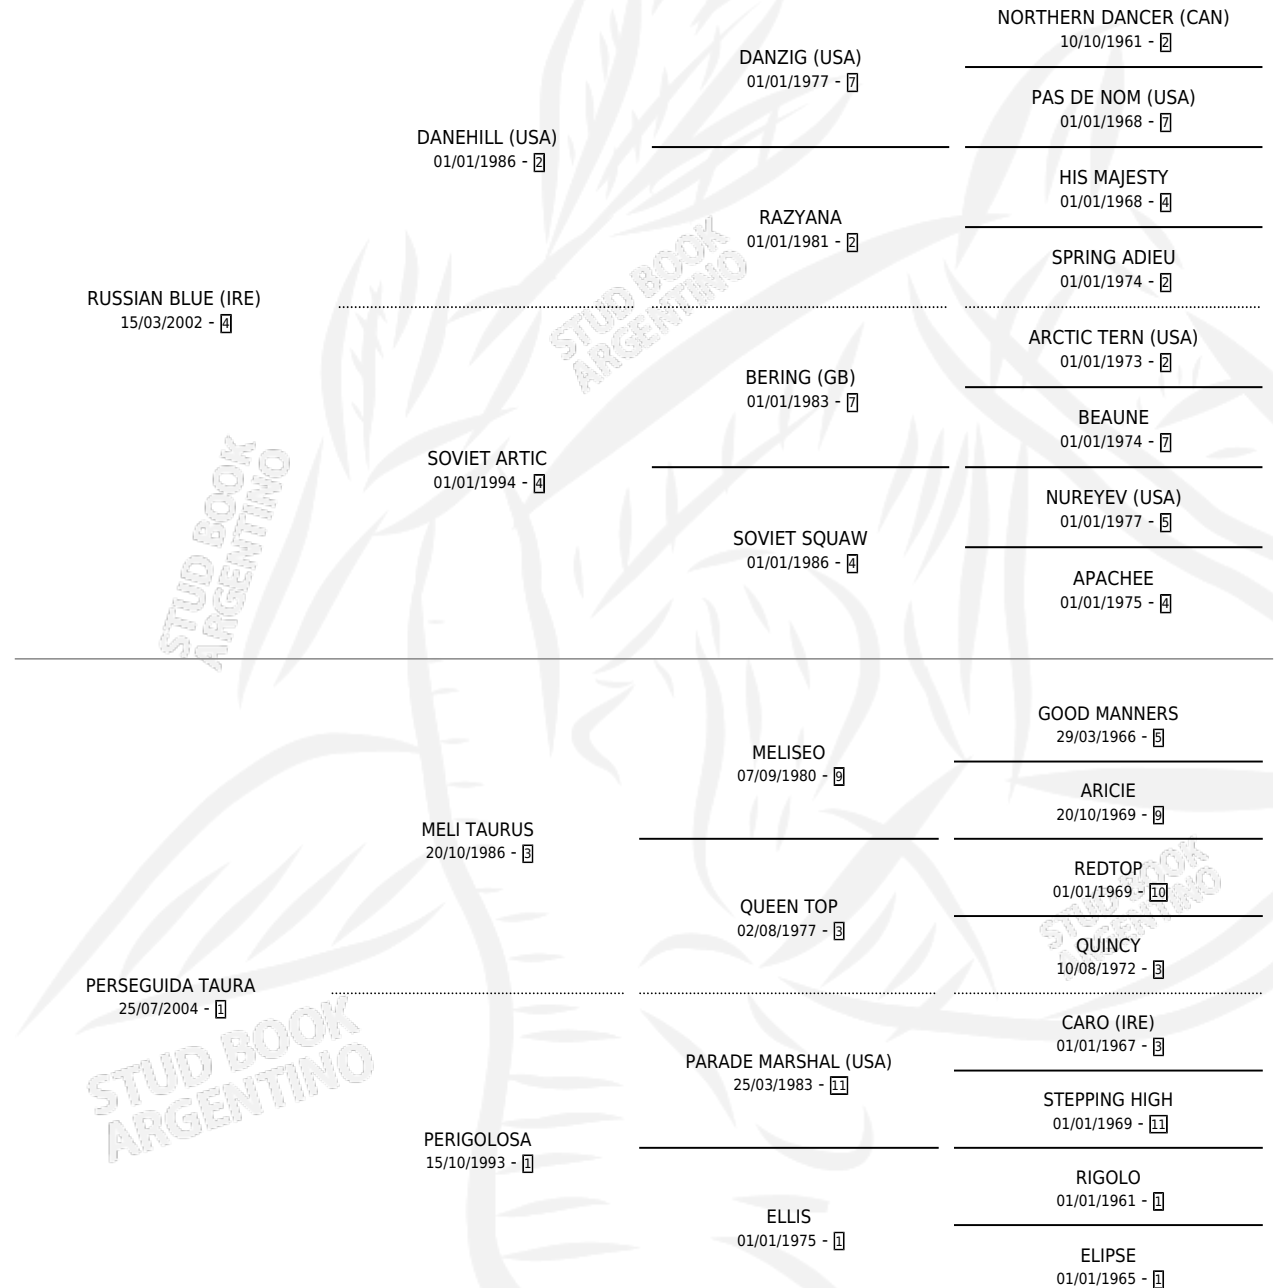

AMANTE BLUE

por **RUSSIAN BLUE (IRE)** y **PERSEGUIDA TAURA** por **MELI TAURUS**

Argentina · Macho · Alazan · SP · 02/10/2015
Familia 1-j · Volumen 42

ESTADO

TIPIFICACIÓN SANGUÍNEA	X
TIPIFICACIÓN POR ADN	✓
PASAPORTE	✓
IDENTIFICACIÓN POR MICROCHIP	✓
REPRODUCTOR	X

Lugar de nacimiento: El Chichino
Criador: El Chichino

PEDIGREE