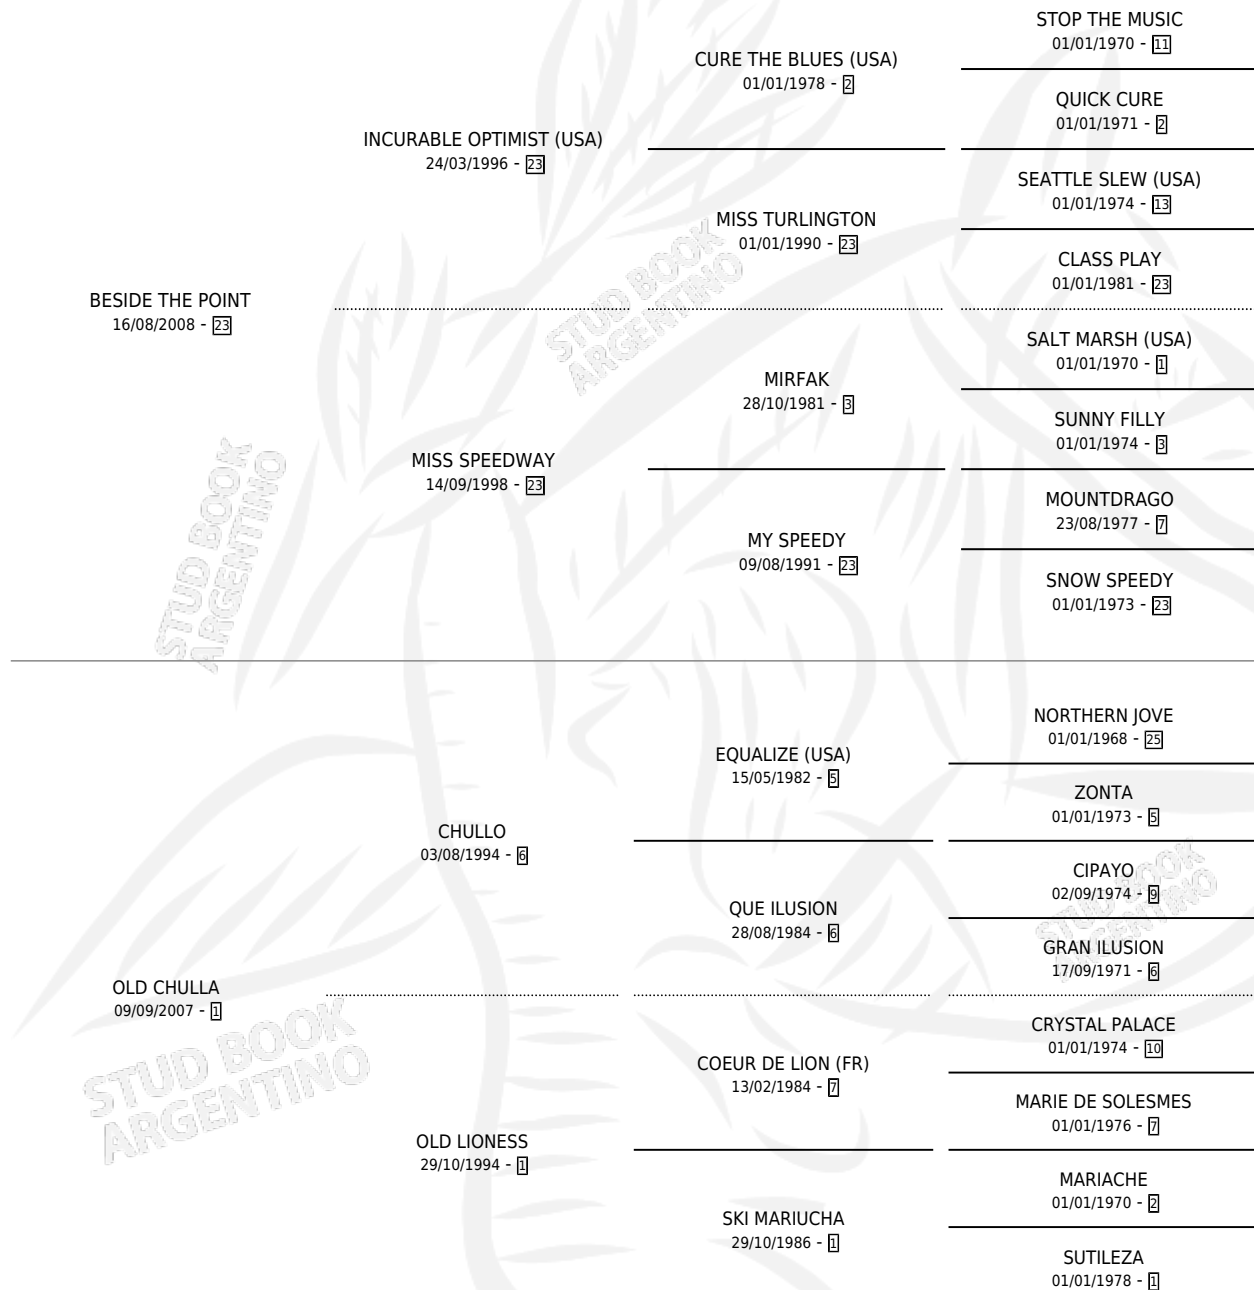

MISS BESIDE

por **BESIDE THE POINT** y **OLD CHULLA** por **CHULLO**

Argentina · Macho · Alazan · SP · 05/10/2015
Familia 1-s · Volumen 42

ESTADO

TIPIFICACIÓN SANGUÍNEA	X
TIPIFICACIÓN POR ADN	X
PASAPORTE	X
IDENTIFICACIÓN POR MICROCHIP	X
REPRODUCTOR	X

Lugar de nacimiento: Campo particular

Criador: Sin dato

PEDIGREE

MISS BESIDE

Datos oficiales del Stud Book Argentino

Documento generado el 08/05/2026

studbook.org.ar