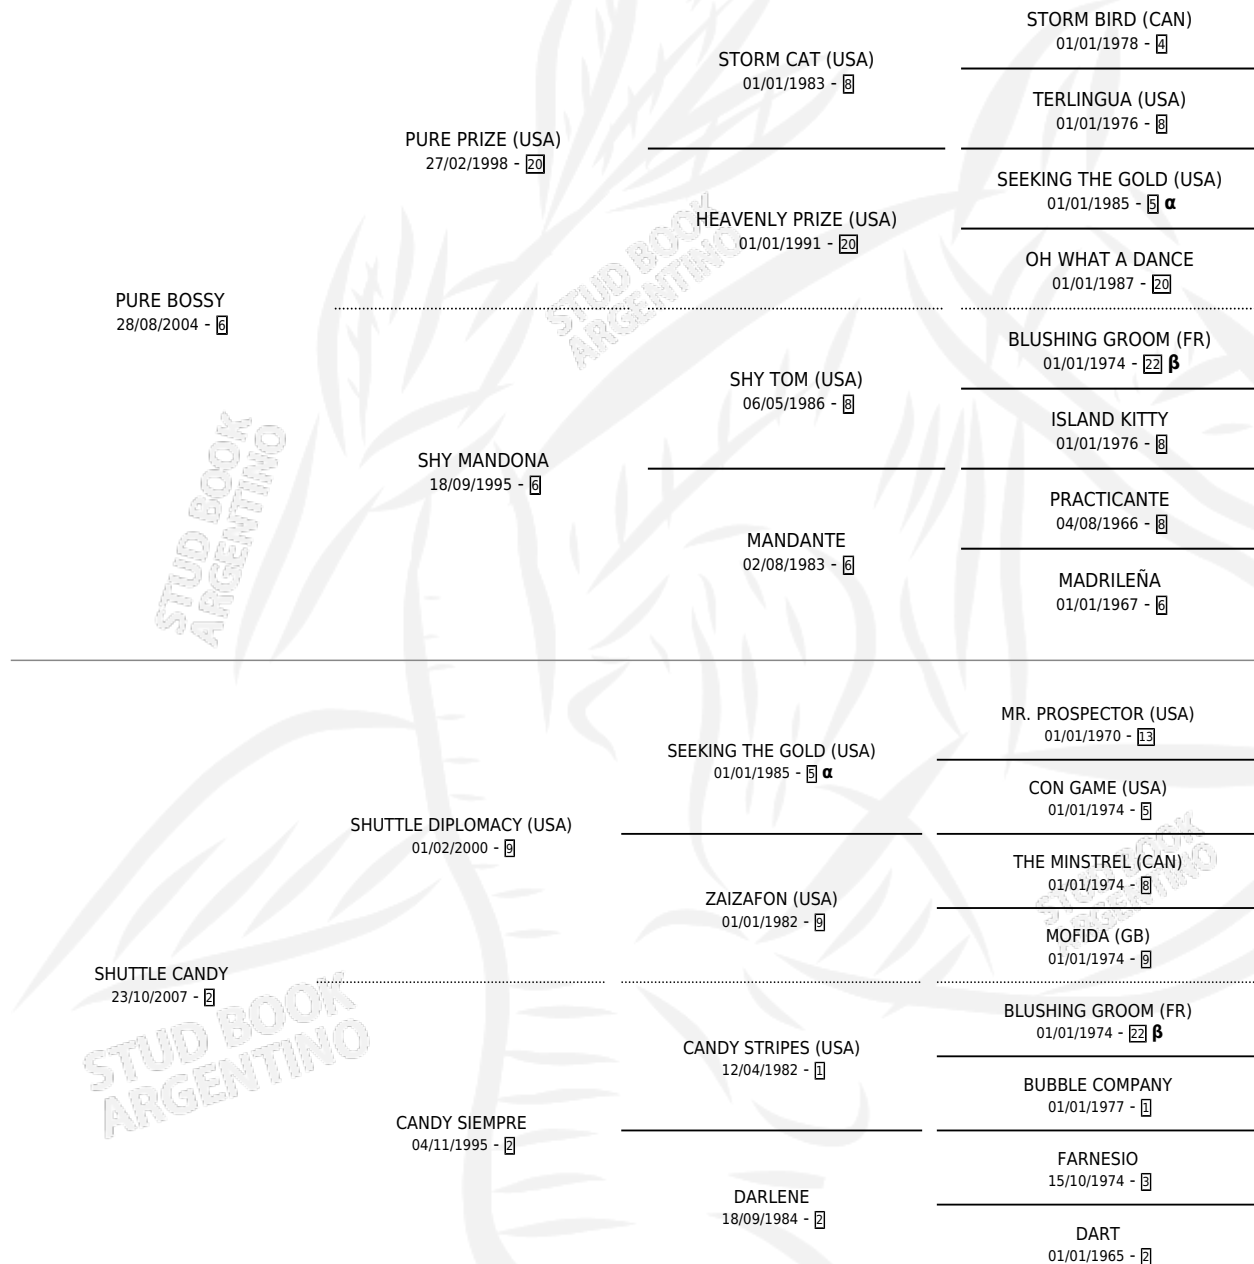

EL CHANTAPUFI

por **PURE BOSSY** y **SHUTTLE CANDY** por **SHUTTLE DIPLOMACY (USA)**

Argentina · Macho · Alazan · SP · 04/11/2015
Familia 2-u · Volumen 42

ESTADO

TIPIFICACIÓN SANGUÍNEA	X
TIPIFICACIÓN POR ADN	✓
PASAPORTE	✓
IDENTIFICACIÓN POR MICROCHIP	✓
REPRODUCTOR	X

Lugar de nacimiento: La Posta Vieja
Criador: Tenconi Carlos Mauricio

PEDIGREE

INBREEDING : **α,β**

CAMPAÑA

Solo carreras oficiales de Argentina

POR EDAD

EDAD	CC	1°	2°	3°	4°	5°	NP	CLC	CLG	CLCG1	CLGG1	IMPORTE	GANANCIA / CC
3 AÑOS	1	0	0	0	0	0	1	0	0	0	0	\$0	\$0
TOTALES	1	0	0	0	0	0	1	0	0	0	0	\$0	\$0
%		0.0%	0.0%	0.0%	0.0%	0.0%	100%	0.0%	0.0%	0.0%	0.0%		

POR ESTADO

HIPODROMO	CC	1°	2°	3°	4°	5°	NP	CLC	CLG	CLCG1	CLGG1	IMPORTE
LA PUNTA	1	0	0	0	0	0	1	0	0	0	0	\$0
NORMAL	1	0	0	0	0	0	1	0	0	0	0	\$0

CARRERAS

FECHA	E	HIP.	N°	O	DIST.	PREMIO	CAT.	PISTA	JOCKEY	CABALLERIZA CUIDADOR	POS.	IMPORTE	PAGO
17/02/2019	3	SLU	4	6	1000	LAURELIANO 2018	ALW	ARENA	CARONNI LUCAS DAMIAN	EL CUMPA (LPT) FERNANDEZ VICTOR HUGO	9	\$0	25.55