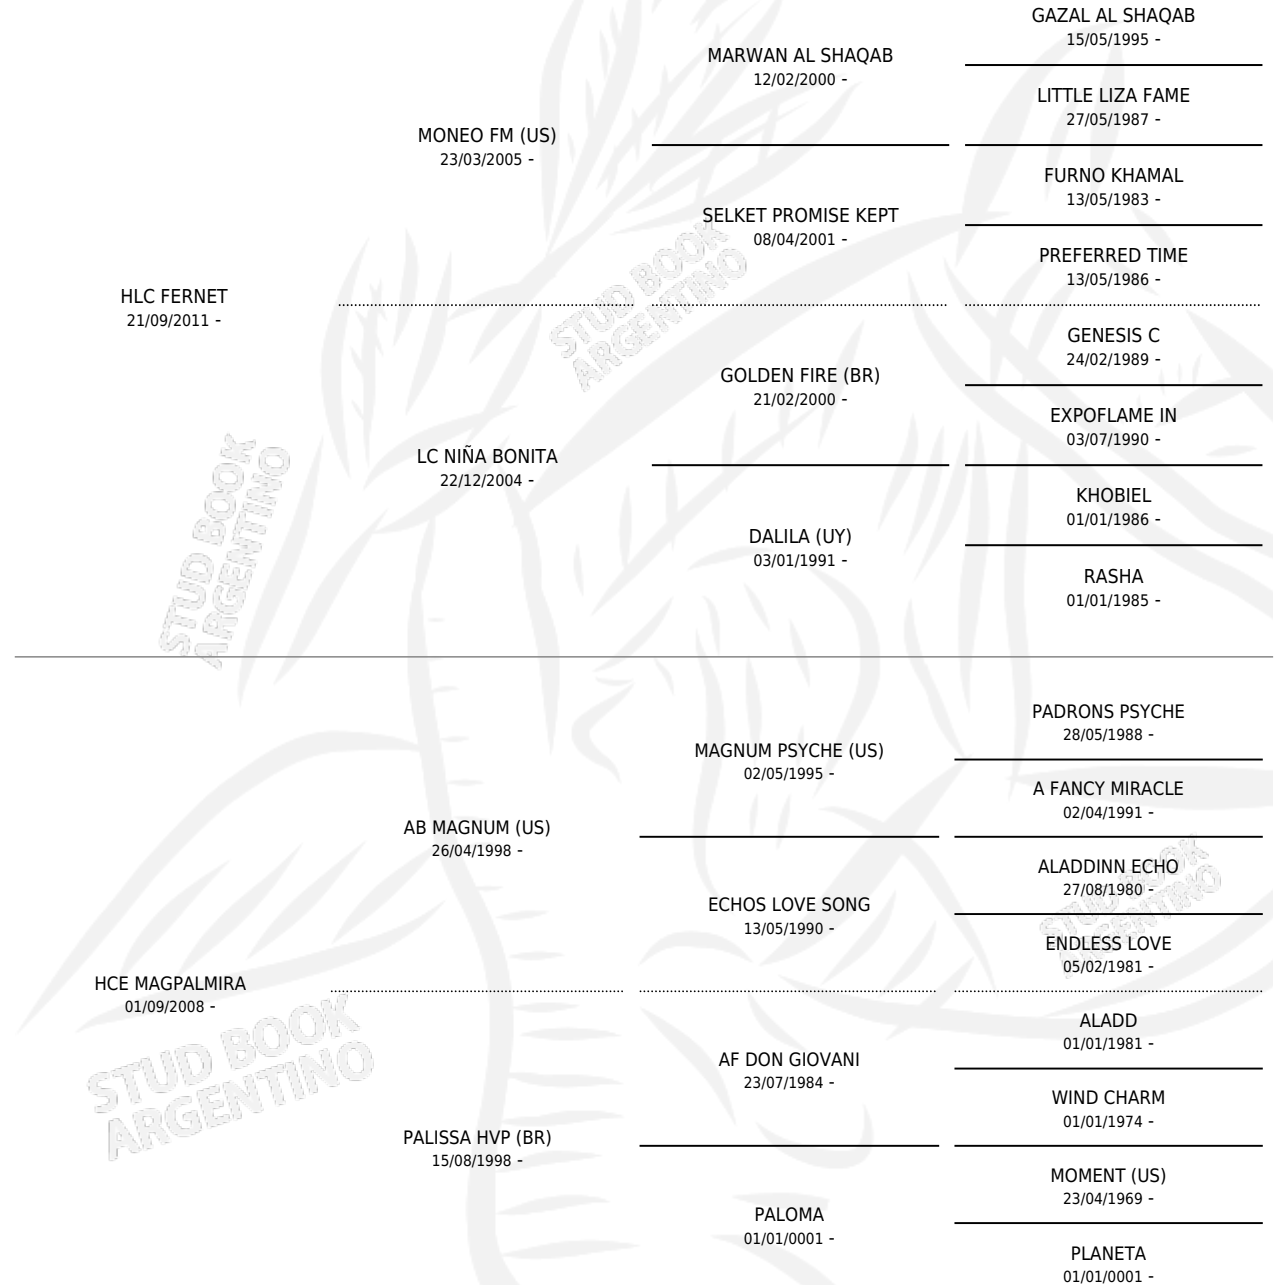

HLC JALIF

por HLC FERNET y HCE MAGPALMIRA por AB MAGNUM (US)

Argentina · Macho · Zaino Colorado · AP · 14/10/2015
Familia · Volumen 42

ESTADO

TIPIFICACIÓN SANGUÍNEA	X
TIPIFICACIÓN POR ADN	X
PASAPORTE	X
IDENTIFICACIÓN POR MICROCHIP	X
REPRODUCTOR	X

Lugar de nacimiento: La Carlota

Criador: La Carlota

PEDIGREE

HLC JALIF

Datos oficiales del Stud Book Argentino

Documento generado el 12/06/2026

studbook.org.ar