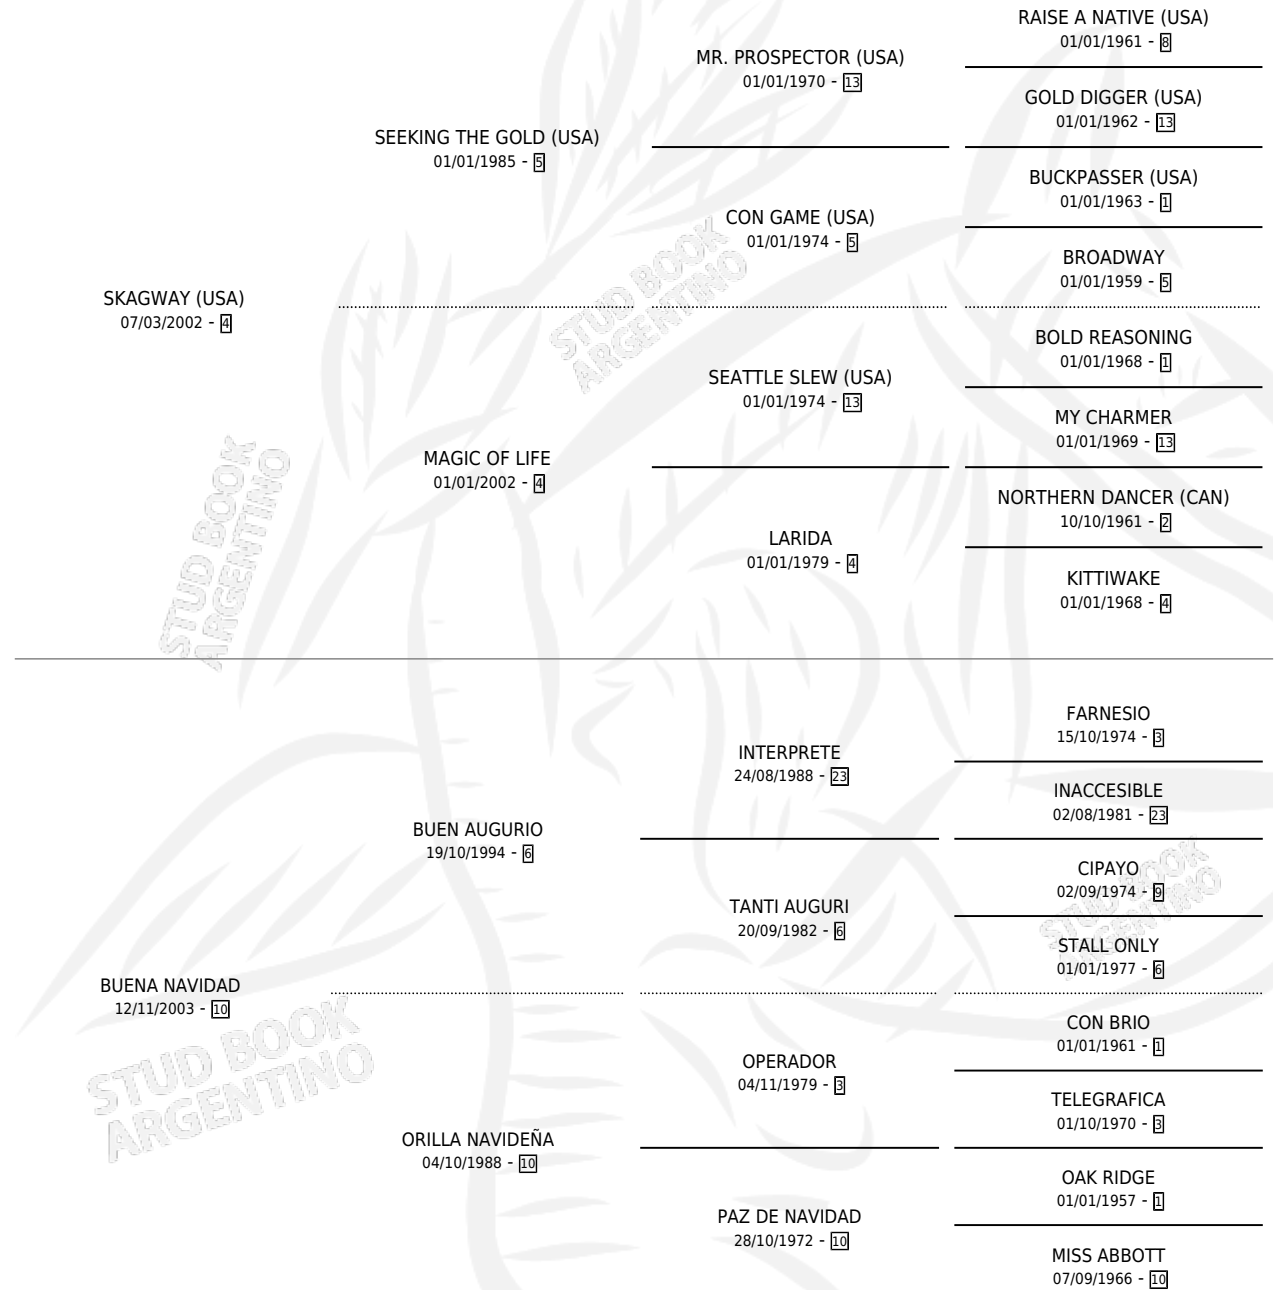

BUEN MAROTE

por SKAGWAY (USA) y BUENA NAVIDAD por BUEN AUGURIO

Argentina · Macho · Zaino · SP · 28/10/2015
Familia 10-e · Volumen 42

ESTADO

TIPIFICACIÓN SANGUÍNEA	X
TIPIFICACIÓN POR ADN	✓
PASAPORTE	✓
IDENTIFICACIÓN POR MICROCHIP	✓
REPRODUCTOR	X

Lugar de nacimiento: Campo particular
Criador: Doglioli Gustavo Javier

PEDIGREE