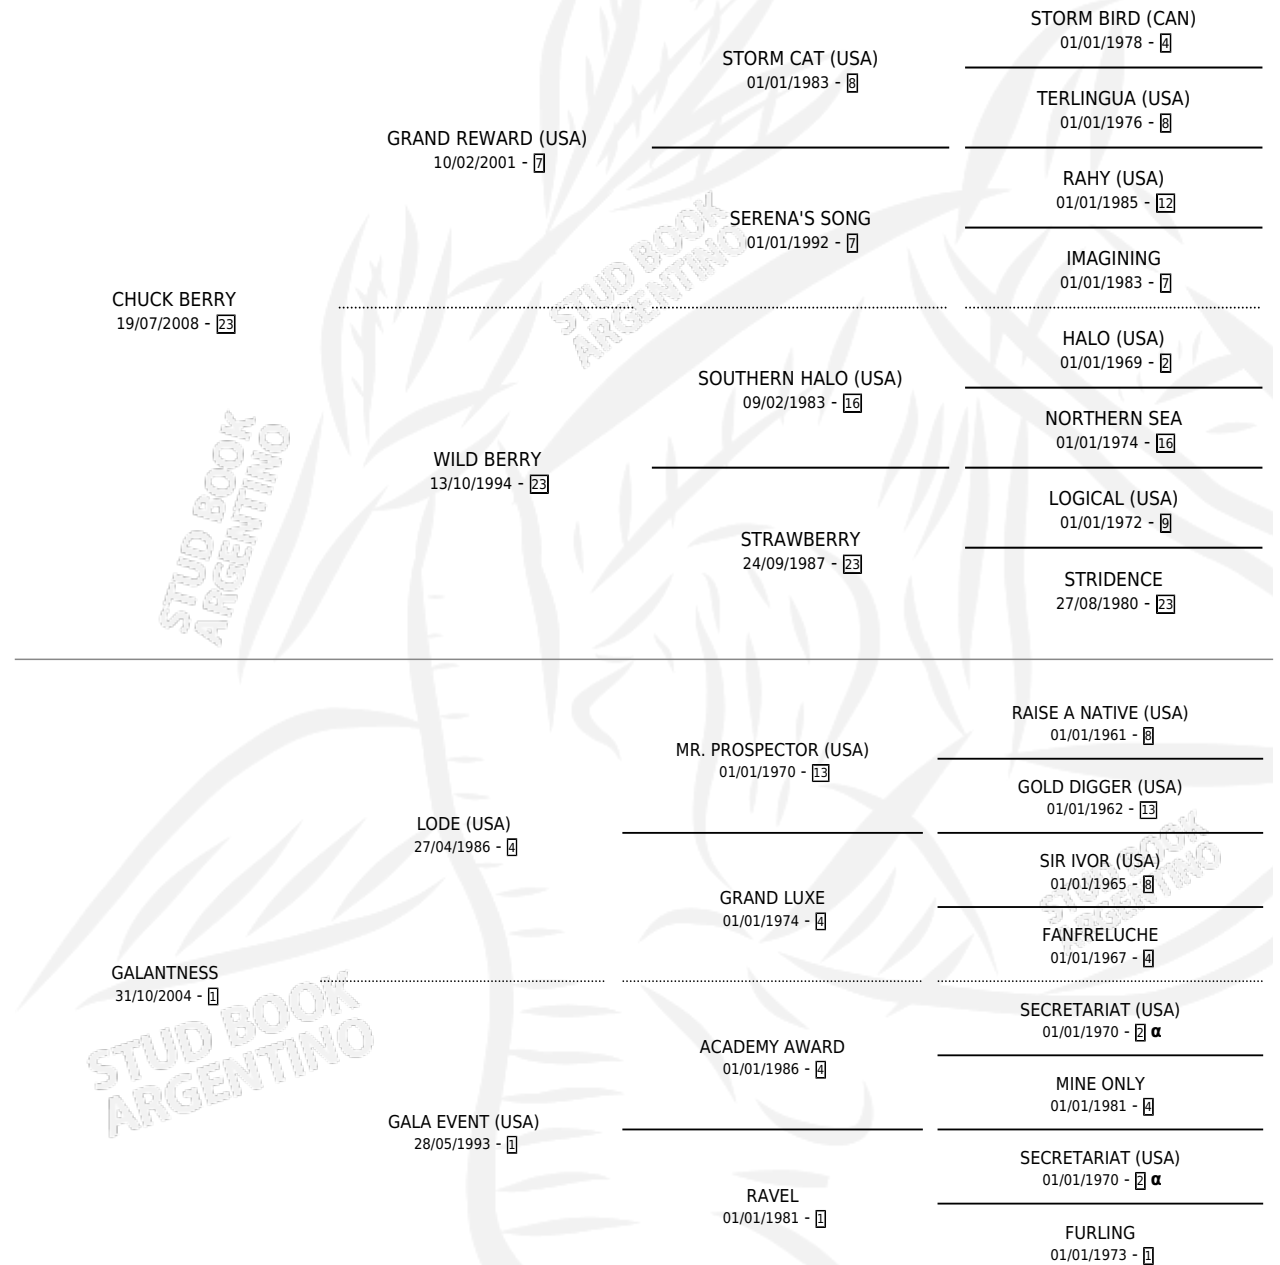

# GALANTE CHUCK

por CHUCK BERRY y GALANTNESS por LODE (USA)

Argentina · Macho · Zaino · SP · 06/11/2015  
Familia 1-n · Volumen 42

## ESTADO

TIPIFICACIÓN SANGUÍNEA	X
TIPIFICACIÓN POR ADN	✓
PASAPORTE	✓
IDENTIFICACIÓN POR MICROCHIP	✓
REPRODUCTOR	X

**Lugar de nacimiento:** La Catedral De Palermo

**Criador:** La Catedral De Palermo

## PEDIGREE

INBREEDING : α