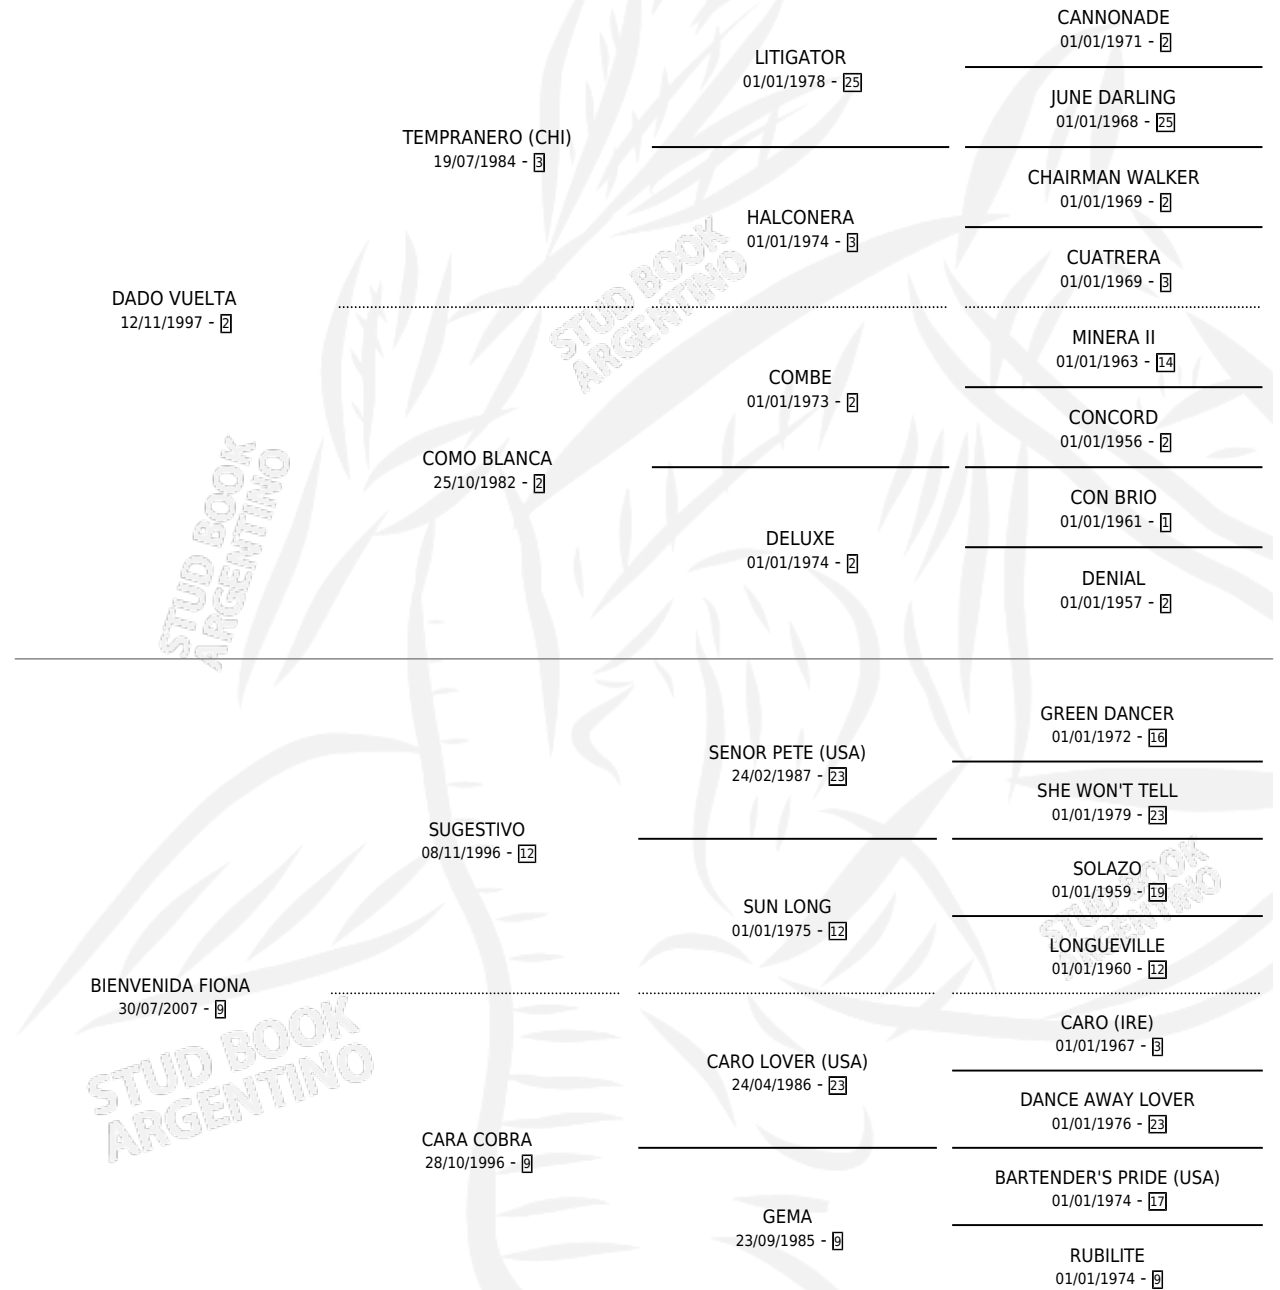

REINA COBRA

por **DADO VUELTA** y **BIENVENIDA FIONA** por **SUGESTIVO**

Argentina · Hembra · Alazan · SP · 13/10/2015
Familia 9-e · Volumen 42

ESTADO

TIPIFICACIÓN SANGUÍNEA	X
TIPIFICACIÓN POR ADN	✓
PASAPORTE	✓
IDENTIFICACIÓN POR MICROCHIP	✓
REPRODUCTOR	✓

Lugar de nacimiento: Los Irlandeses

Criador: Vara Omar Rodolfo

~

HIJOS

	MACHOS	HEMBRAS
1 NACIERON	0	1
1 CORRIERON	0	1

SIN ACTUACIONES

PEDIGREE

CAMPAÑA

Solo carreras oficiales de Argentina

POR EDAD

EDAD	CC	1°	2°	3°	4°	5°	NP	CLC	CLG	CLCG1	CLGG1	IMPORTE	GANANCIA / CC
3 AÑOS	1	0	0	0	0	0	1	0	0	0	0	\$6,400	\$6,400
4 AÑOS	4	0	0	0	0	0	4	0	0	0	0	\$0	\$0
5 AÑOS	3	2	0	1	0	0	0	0	0	0	0	\$243,000	\$81,000
6 AÑOS	2	0	0	0	0	0	2	0	0	0	0	\$6,000	\$3,000
TOTALES	10	2	0	1	0	0	7	0	0	0	0	\$255,400	\$25,540
%		20.0%	0.0%	10.0%	0.0%	0.0%	70.0%	0.0%	0.0%	0.0%	0.0%		