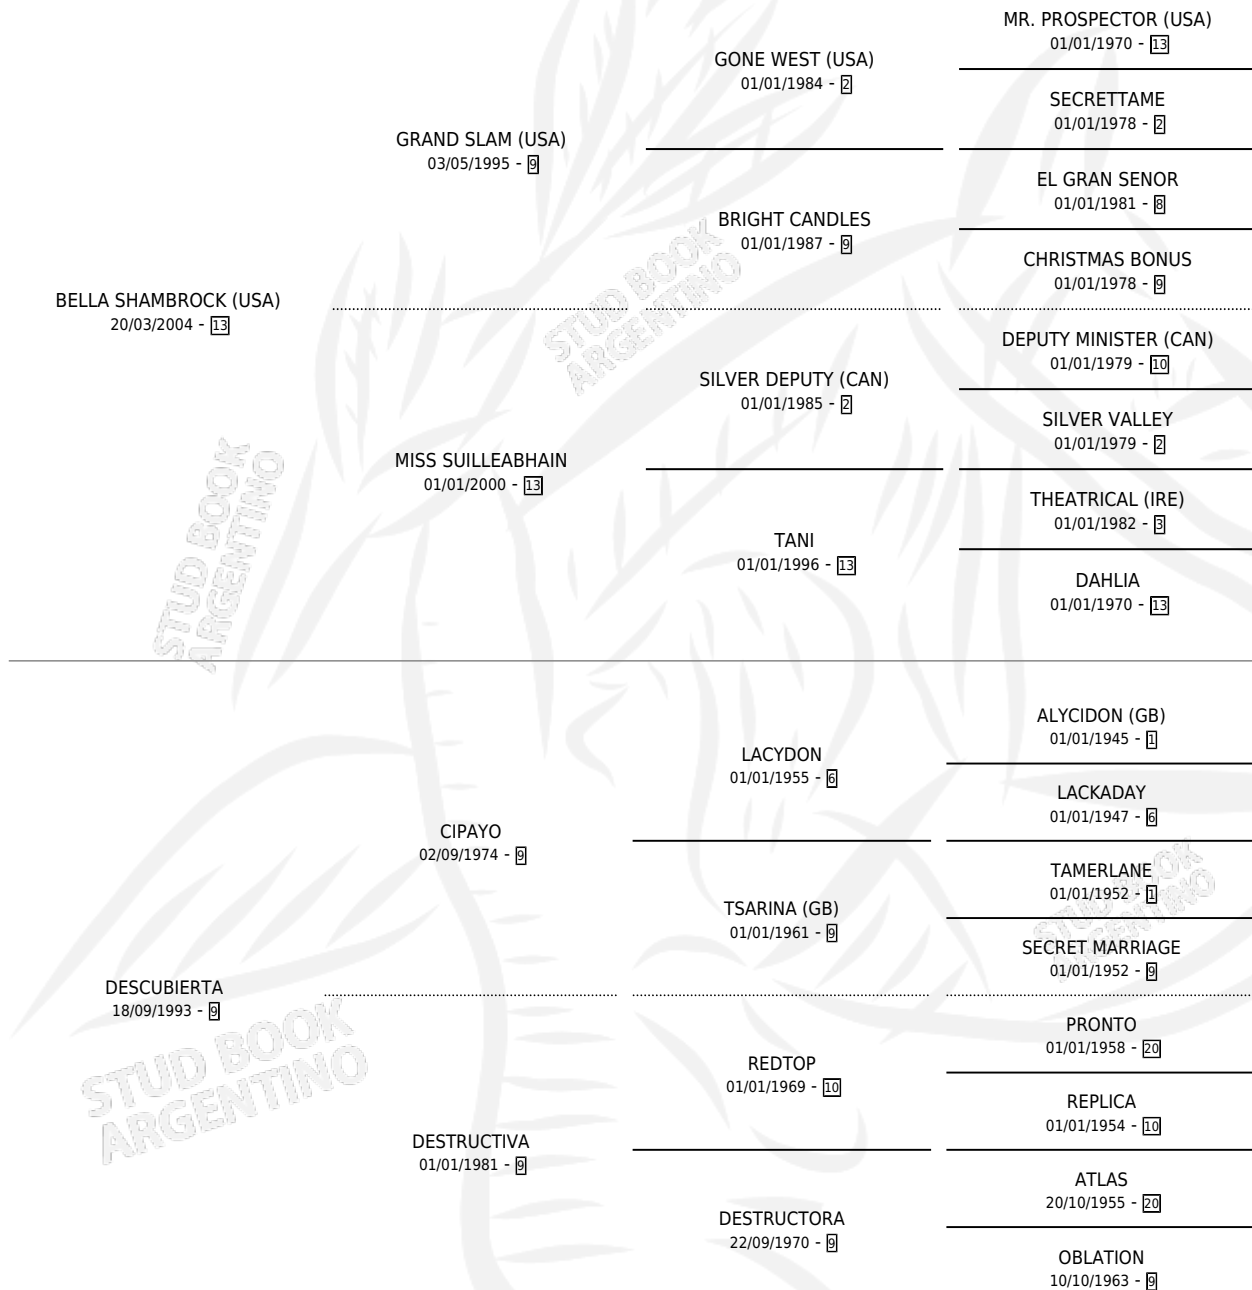

DESCUBRILA

por **BELLA SHAMBROCK (USA)** y **DESCUBIERTA por CIPAYO**

Argentina · Hembra · Zaino · SP · 20/10/2015
Familia 9-g · Volumen 42

ESTADO

TIPIFICACIÓN SANGUÍNEA	X
TIPIFICACIÓN POR ADN	✓
PASAPORTE	✓
IDENTIFICACIÓN POR MICROCHIP	✓
REPRODUCTOR	X

Lugar de nacimiento: La Virinia
Criador: La Virinia

PEDIGREE

CAMPAÑA

Solo carreras oficiales de Argentina

POR EDAD

EDAD	CC	1°	2°	3°	4°	5°	NP	CLC	CLG	CLCG1	CLGG1	IMPORTE	GANANCIA / CC
3 AÑOS	1	0	0	0	0	0	1	0	0	0	0	\$0	\$0
TOTALES	1	0	0	0	0	0	1	0	0	0	0	\$0	\$0
%		0.0%	0.0%	0.0%	0.0%	0.0%	100%	0.0%	0.0%	0.0%	0.0%		