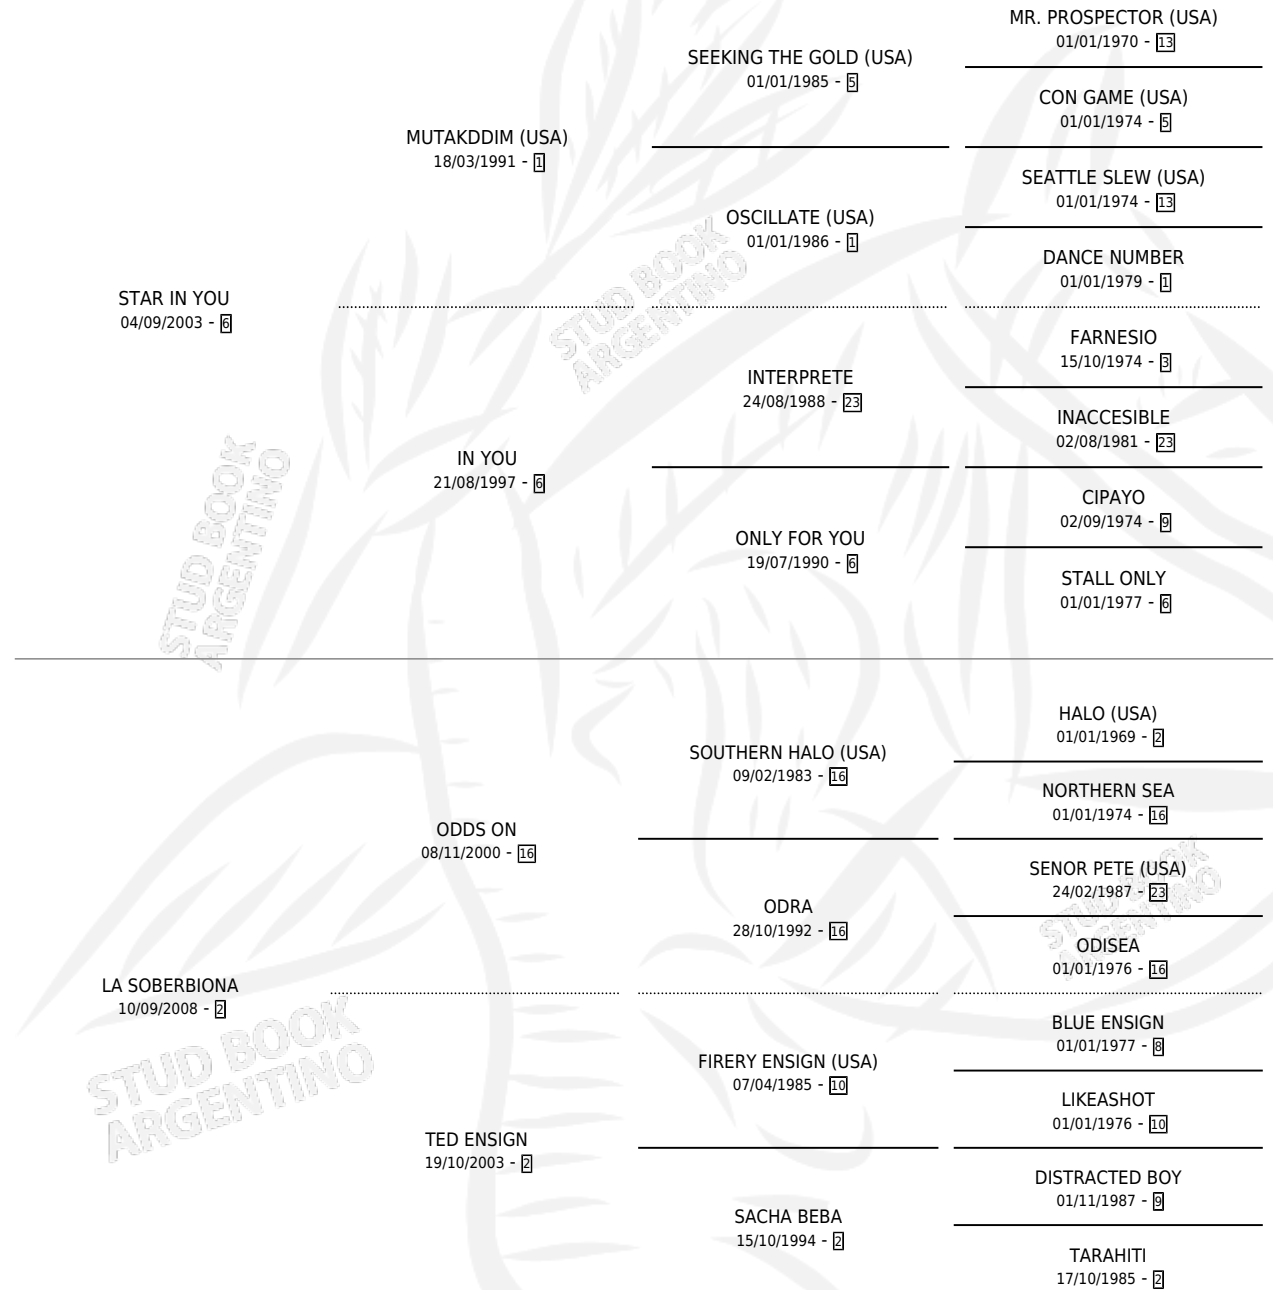

ON YOU

por STAR IN YOU y LA SOBERBIONA por ODDS ON

Argentina · Macho · Alazan · SP · 06/11/2015
Familia 2-h · Volumen 42

ESTADO

TIPIFICACIÓN SANGUÍNEA	X
TIPIFICACIÓN POR ADN	✓
PASAPORTE	✓
IDENTIFICACIÓN POR MICROCHIP	✓
REPRODUCTOR	X

Lugar de nacimiento: Sacha Huasi
Criador: Tedeschi Alejandro Cristobal

PEDIGREE

CAMPAÑA

Solo carreras oficiales de Argentina

POR EDAD

EDAD	CC	1°	2°	3°	4°	5°	NP	CLC	CLG	CLCG1	CLGG1	IMPORTE	GANANCIA / CC
4 AÑOS	1	0	0	0	0	0	1	0	0	0	0	\$0	\$0
5 AÑOS	2	0	0	0	0	0	2	0	0	0	0	\$0	\$0
TOTALES	3	0	0	0	0	0	3	0	0	0	0	\$0	\$0
%		0.0%	0.0%	0.0%	0.0%	0.0%	100%	0.0%	0.0%	0.0%	0.0%		