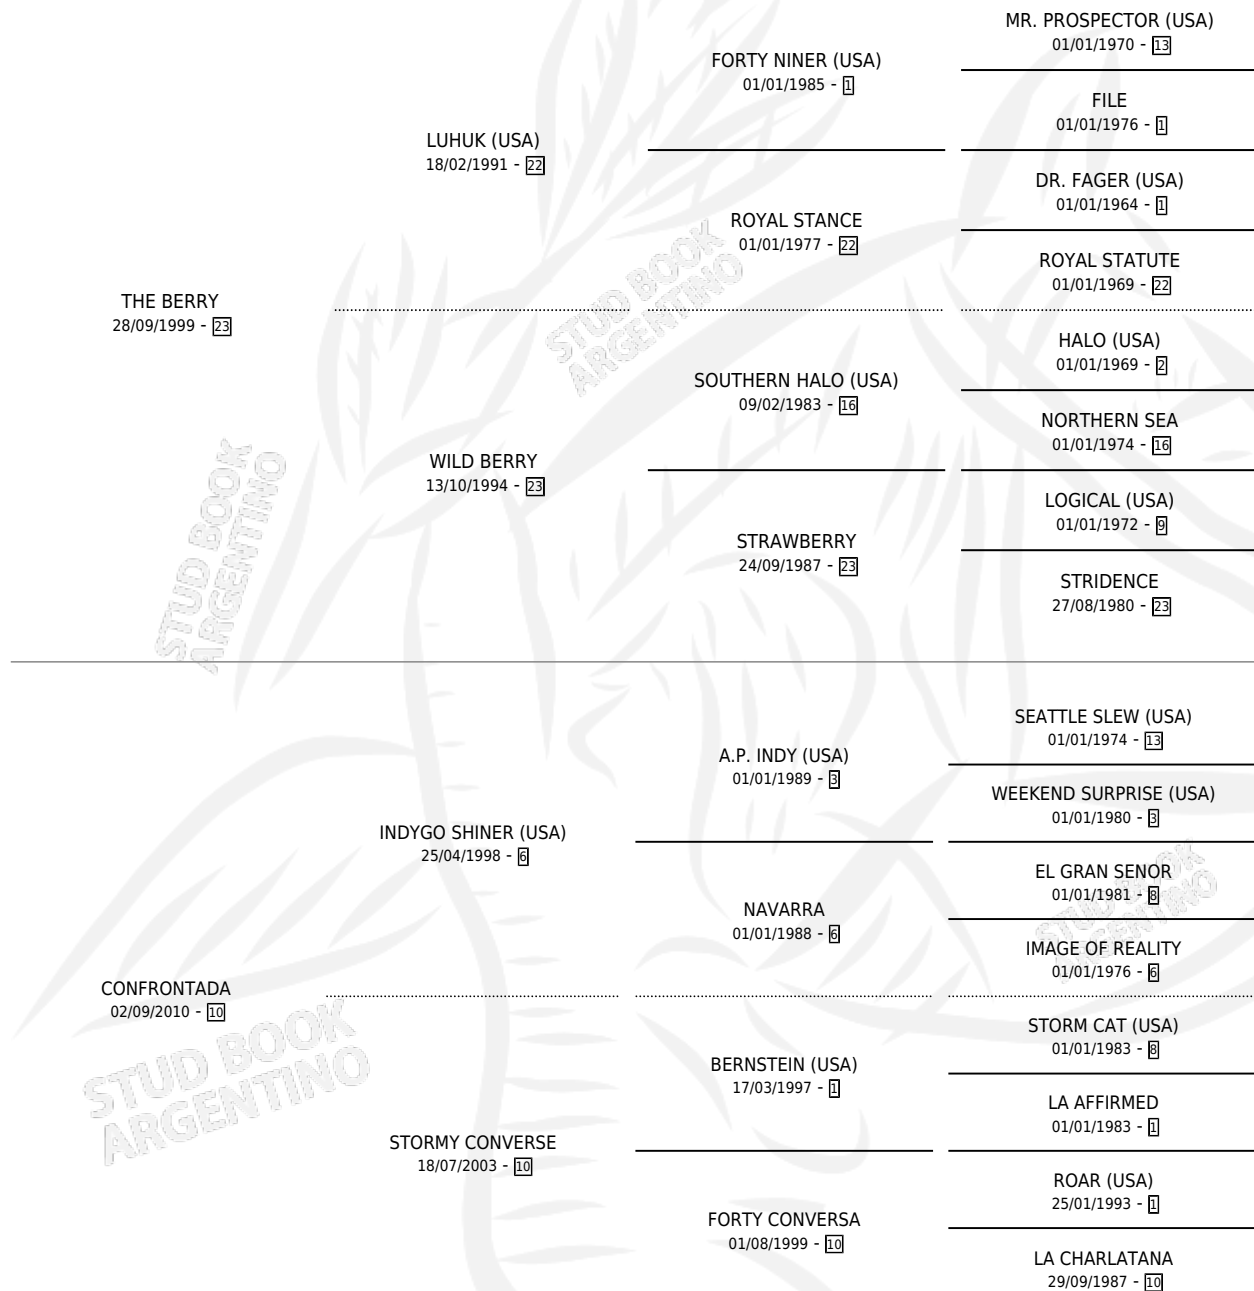

BERRY CONFRONTADA

por THE BERRY y CONFRONTADA por INDYGO SHINER (USA)

Argentina · Hembra · Zaino · SP · 28/10/2015
Familia 10-b · Volumen 42

ESTADO

TIPIFICACIÓN SANGUÍNEA	X
TIPIFICACIÓN POR ADN	✓
PASAPORTE	✓
IDENTIFICACIÓN POR MICROCHIP	✓
REPRODUCTOR	X

Lugar de nacimiento: Santa Lucia
Criador: Santa Lucia

PEDIGREE

CAMPAÑA

Solo carreras oficiales de Argentina

POR EDAD

EDAD	CC	1°	2°	3°	4°	5°	NP	CLC	CLG	CLCG1	CLGG1	IMPORTE	GANANCIA / CC
3 AÑOS	2	0	0	0	0	0	2	0	0	0	0	\$0	\$0
TOTALES	2	0	0	0	0	0	2	0	0	0	0	\$0	\$0
%		0.0%	0.0%	0.0%	0.0%	0.0%	100%	0.0%	0.0%	0.0%	0.0%		