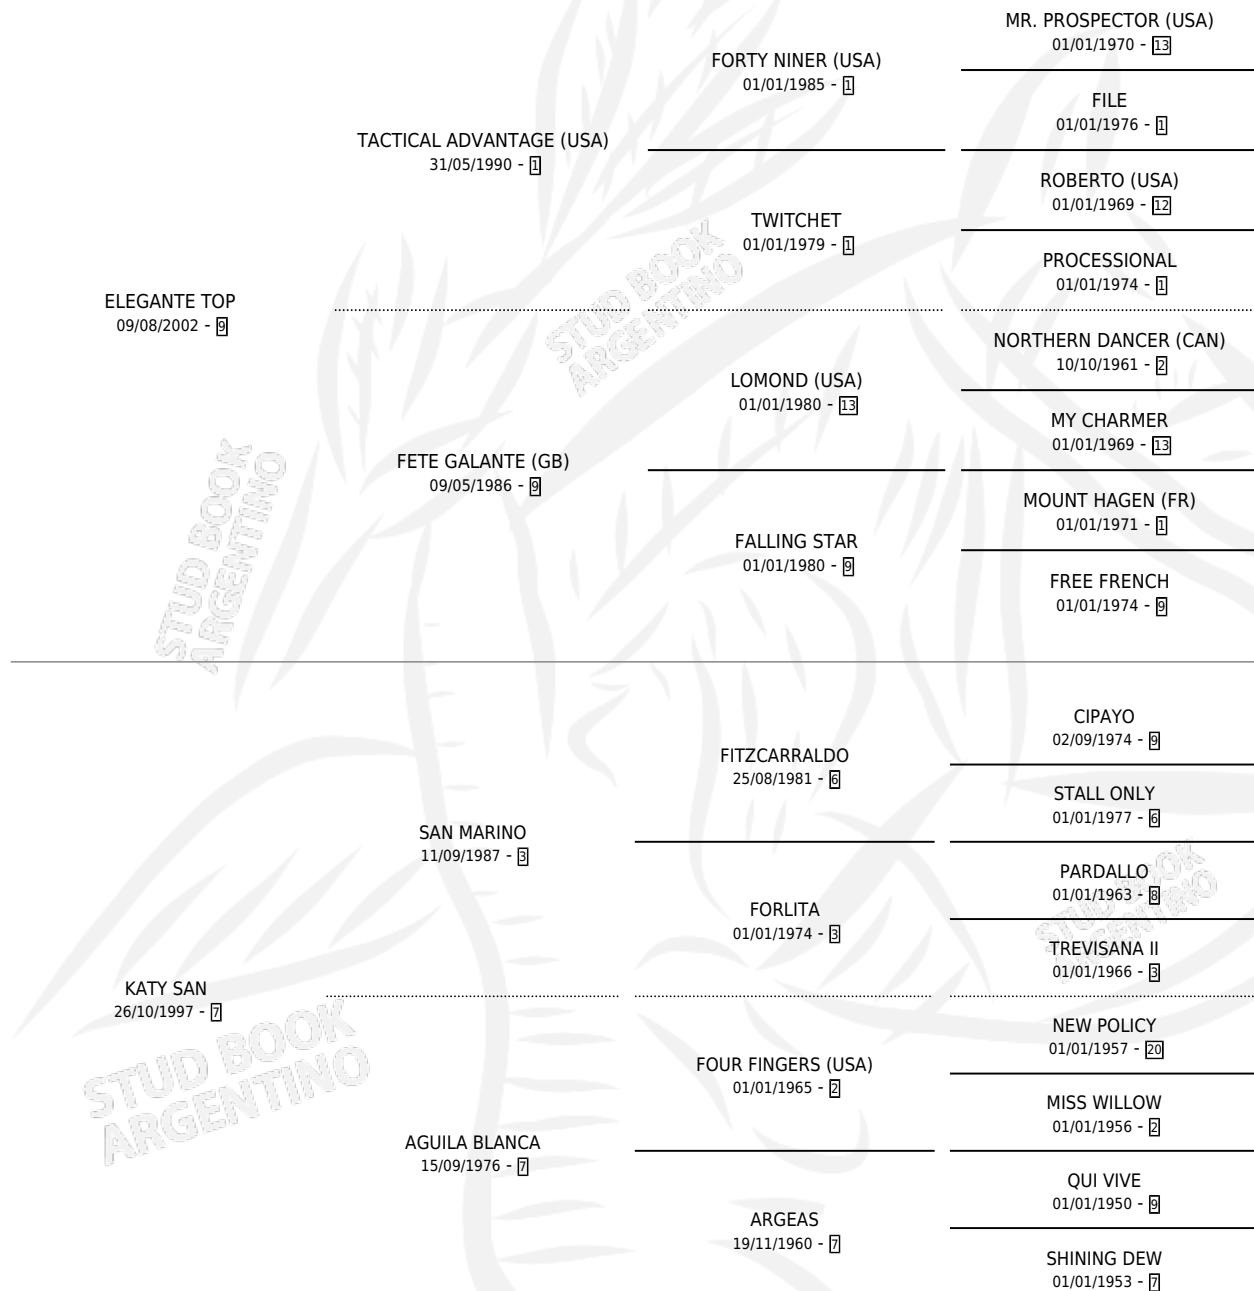

MARINO ELEGANTE

por ELEGANTE TOP y KATY SAN por SAN MARINO

Argentina · Macho · Zaino Colorado · SP · 22/09/2015
Familia 7-a · Volumen 42

ESTADO

TIPIFICACIÓN SANGUÍNEA	X
TIPIFICACIÓN POR ADN	X
PASAPORTE	X
IDENTIFICACIÓN POR MICROCHIP	X
REPRODUCTOR	X

Lugar de nacimiento: Mi Sueño

Criador: Mi Sueño

PEDIGREE

MARINO ELEGANTE

Datos oficiales del Stud Book Argentino

Documento generado el 10/06/2026

studbook.org.ar