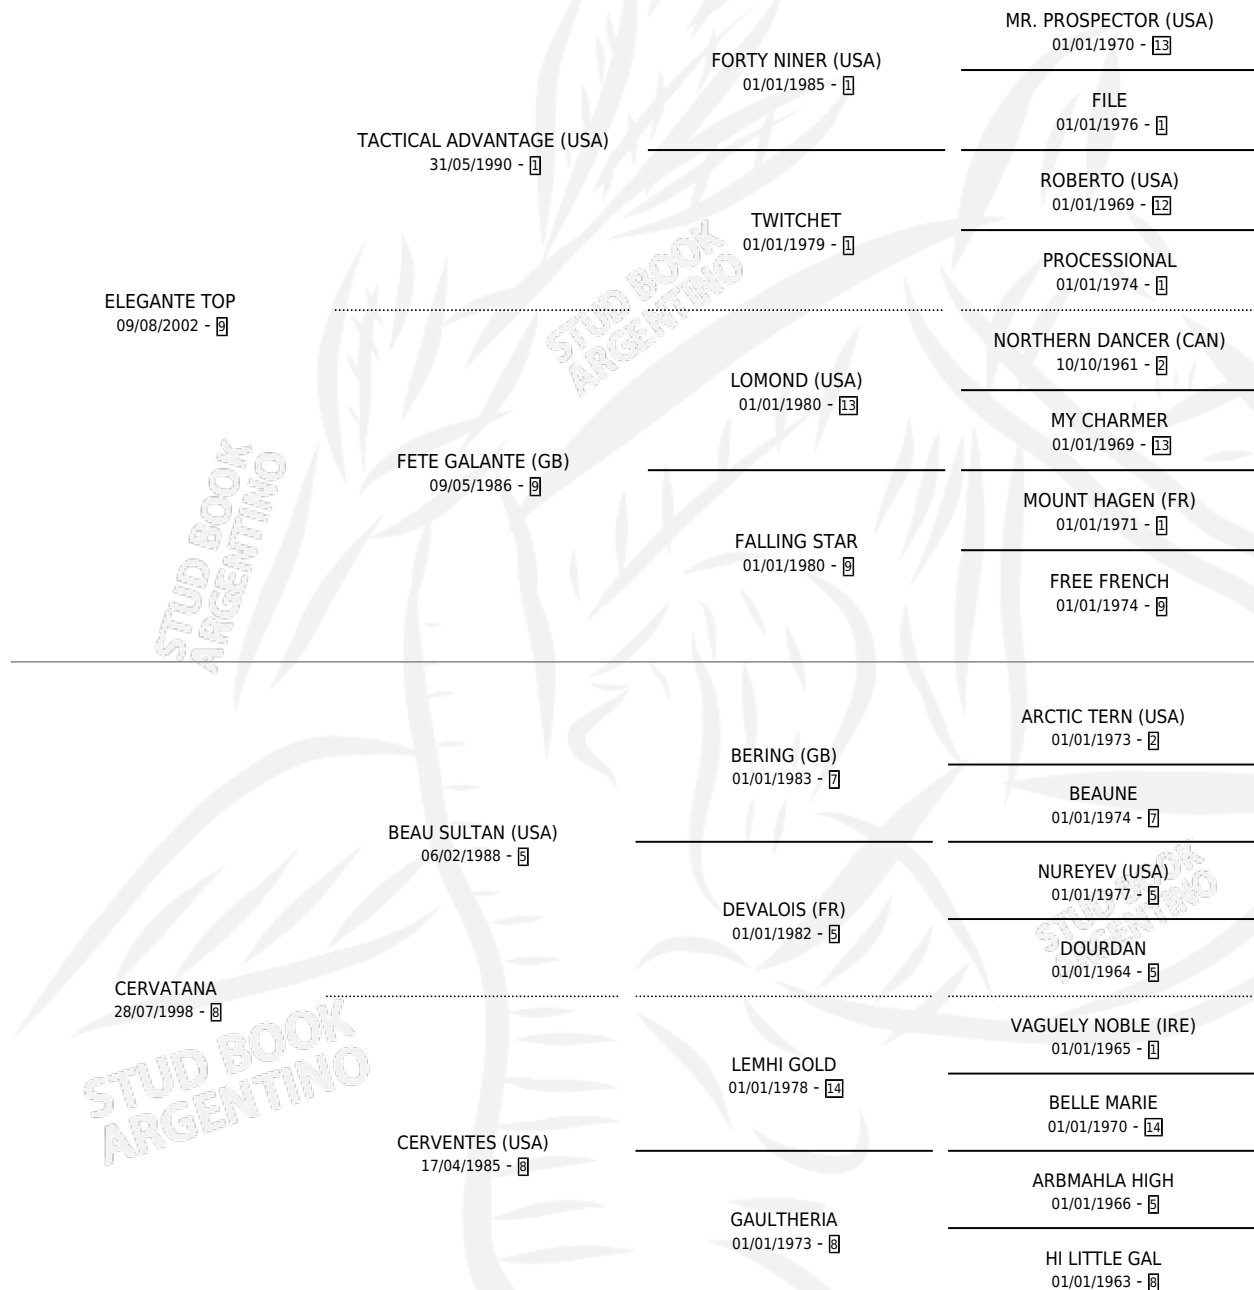

CERVEZA ELEGANTE

por ELEGANTE TOP y CERVATANA por BEAU SULTAN (USA)

Argentina · Hembra · Alazan · SP · 02/10/2015
Familia 8-f · Volumen 42

ESTADO

TIPIFICACIÓN SANGUÍNEA	X
TIPIFICACIÓN POR ADN	X
PASAPORTE	X
IDENTIFICACIÓN POR MICROCHIP	X
REPRODUCTOR	X

Lugar de nacimiento: Mi Sueño

Criador: Gomez Celia Mabel

PEDIGREE

CERVEZA ELEGANTE

Datos oficiales del Stud Book Argentino

Documento generado el 09/05/2026

studbook.org.ar