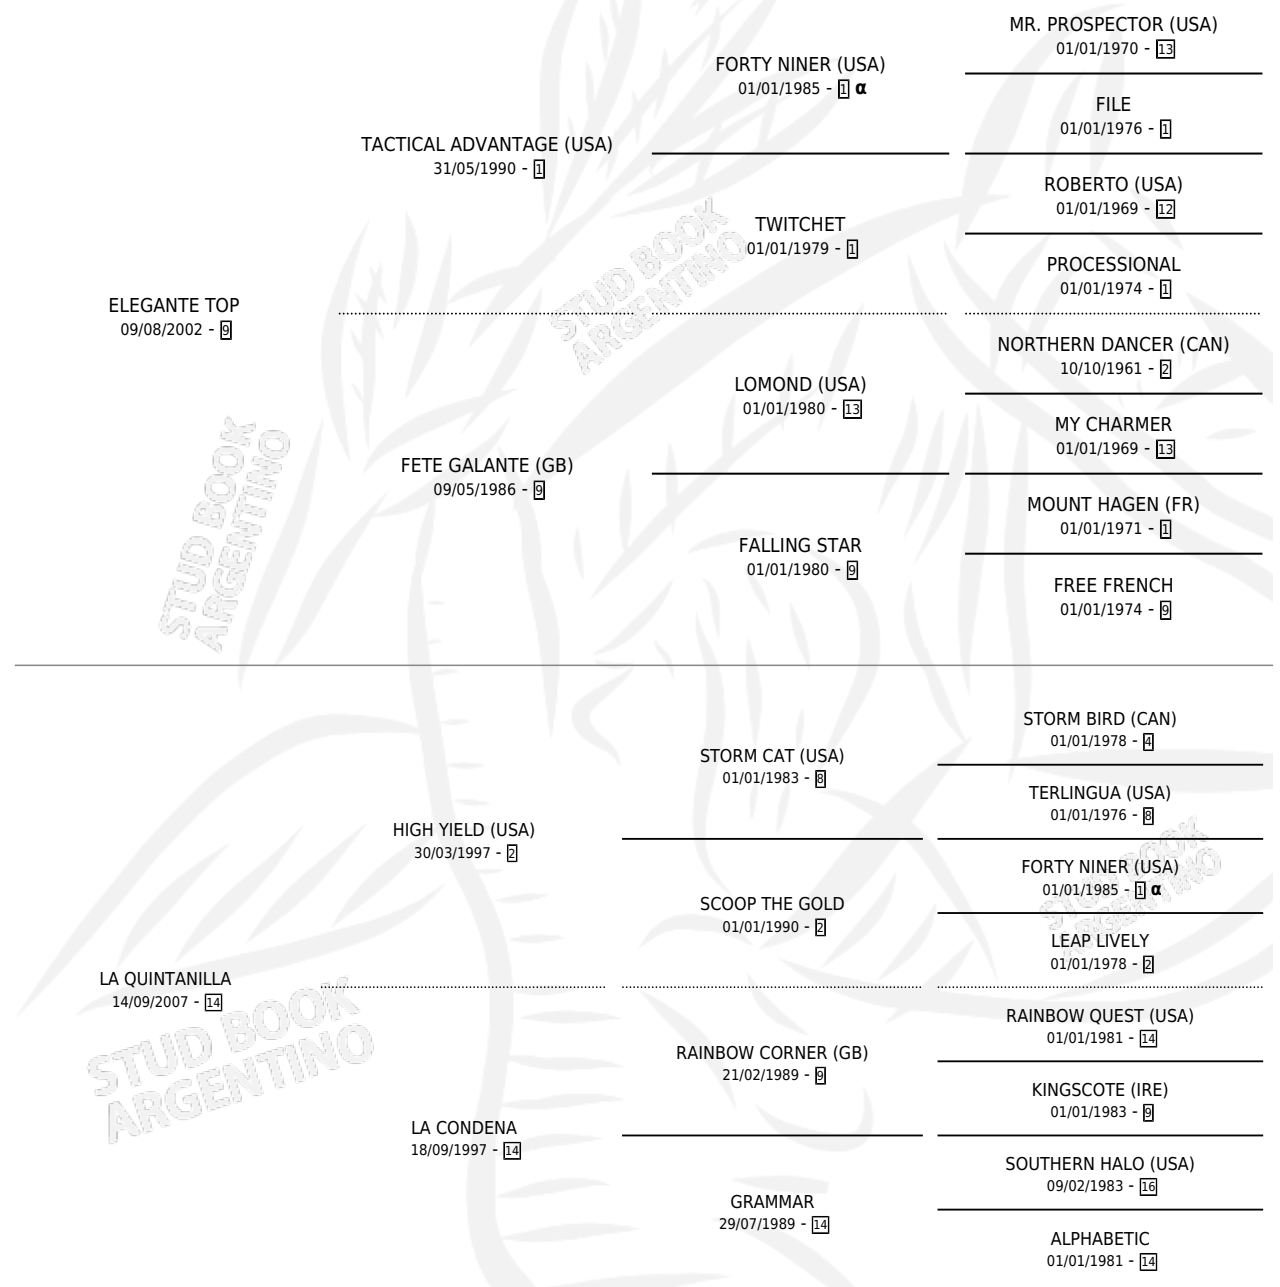

# POTRO ELEGANTE

por **ELEGANTE TOP** y **LA QUINTANILLA** por **HIGH YIELD (USA)**

Argentina · Macho · Alazan · SP · 02/10/2015  
Familia 14-c · Volumen 42

## ESTADO

TIPIFICACIÓN SANGUÍNEA	X
TIPIFICACIÓN POR ADN	X
PASAPORTE	X
IDENTIFICACIÓN POR MICROCHIP	X
REPRODUCTOR	X

**Lugar de nacimiento:** Mi Sueño

**Criador:** Mi Sueño

## PEDIGREE

INBREEDING : α

# POTRO ELEGANTE

**Datos oficiales del Stud Book Argentino**

Documento generado el 08/05/2026

[studbook.org.ar](http://studbook.org.ar)