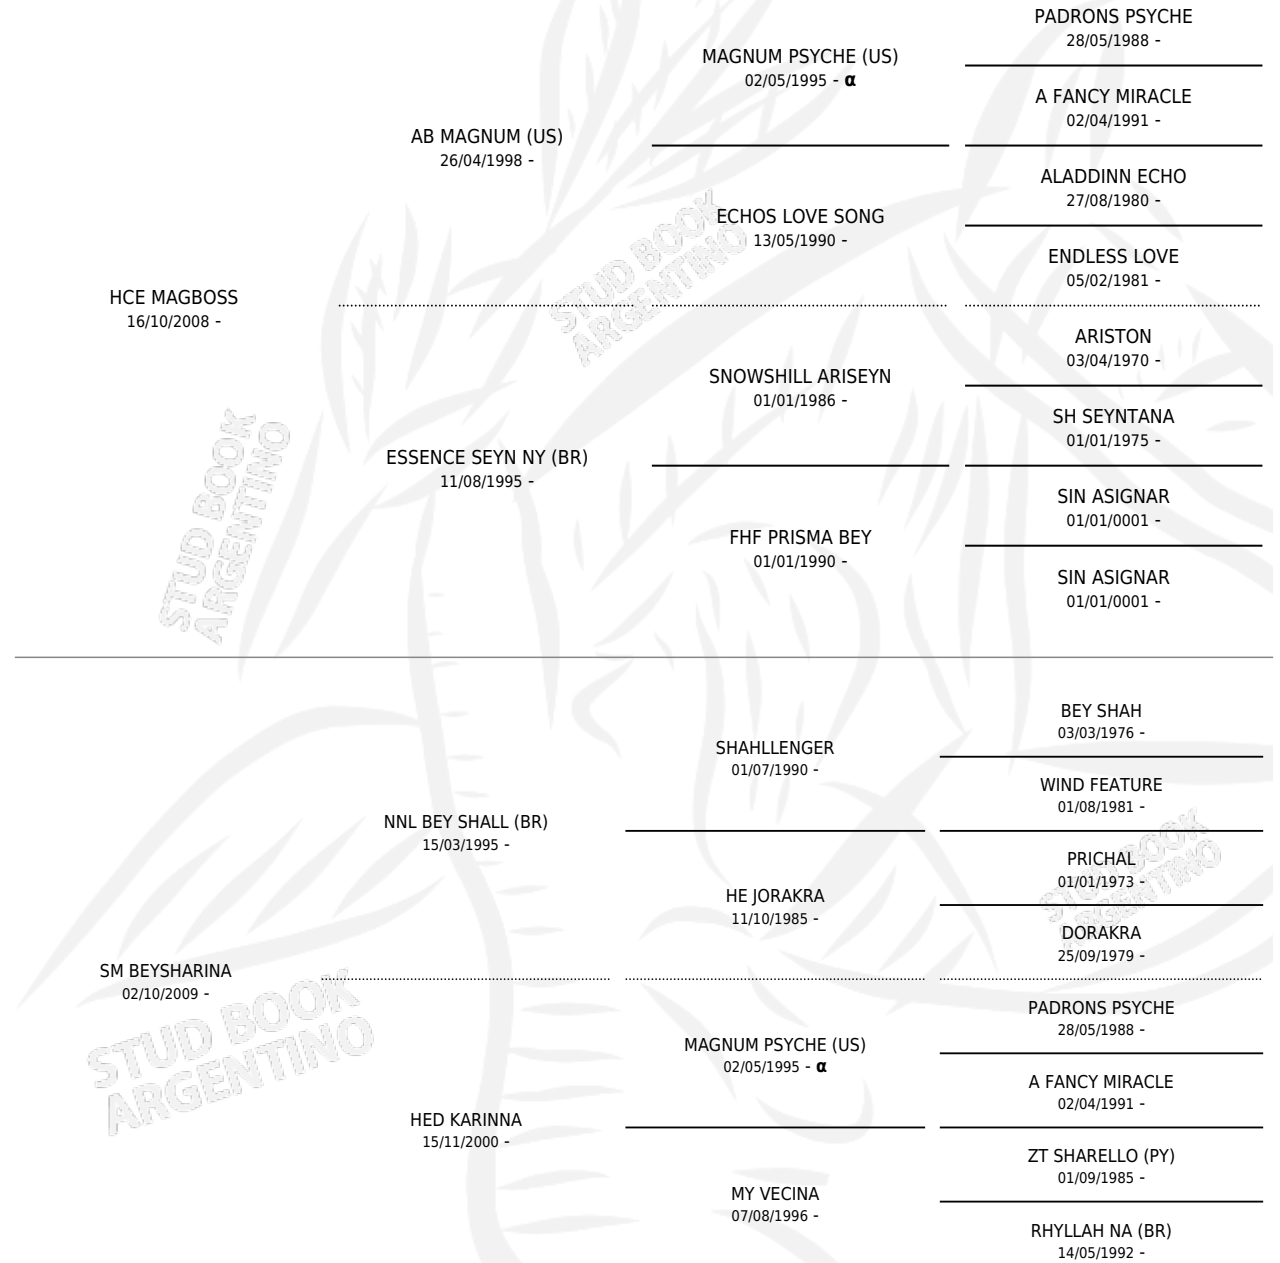

DL BEYBOSS

por HCE MAGBOSS y SM BEYSHARINA por NNL BEY SHALL (BR)

Argentina · Macho · Zaino · AP · 26/10/2015
Familia · Volumen 42

ESTADO

TIPIFICACIÓN SANGUÍNEA	X
TIPIFICACIÓN POR ADN	X
PASAPORTE	X
IDENTIFICACIÓN POR MICROCHIP	X
REPRODUCTOR	X

Lugar de nacimiento: DI la Angostura
Criador: DI la Angostura

PEDIGREE

INBREEDING : α

DL BEYBOSS

Datos oficiales del Stud Book Argentino

Documento generado el 15/05/2026

studbook.org.ar