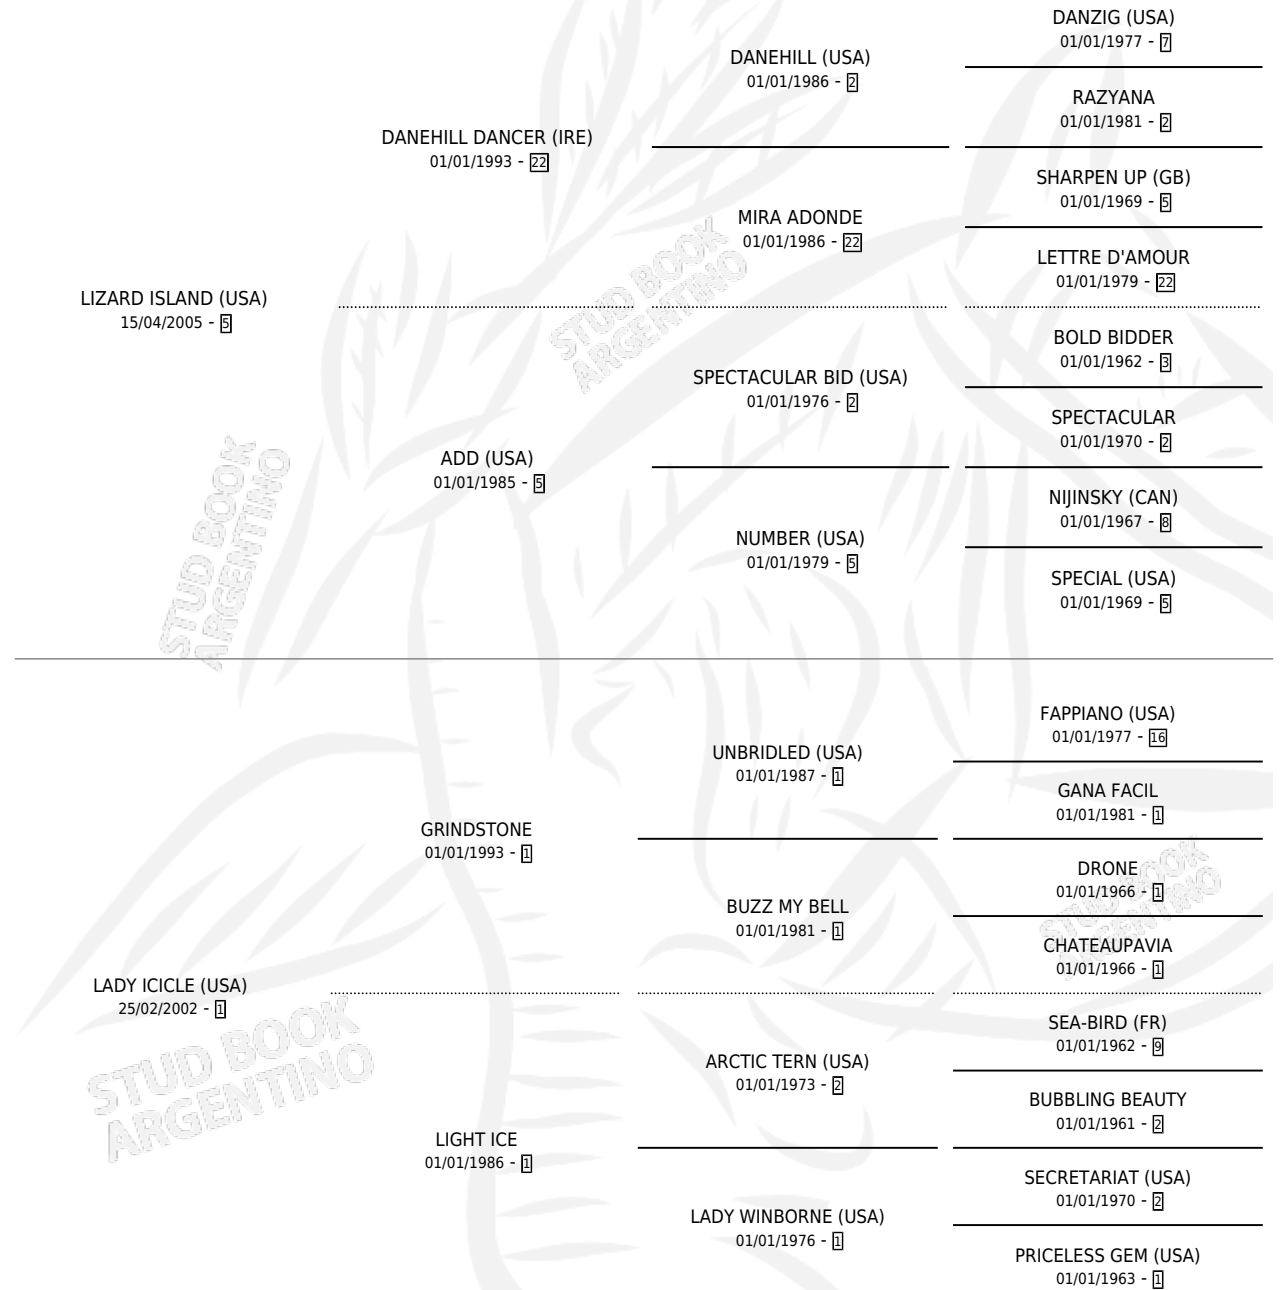

ISLAND OF LUCK

por LIZARD ISLAND (USA) y LADY ICICLE (USA) por GRINDSTONE

Argentina · Macho · Zaino · SP · 07/10/2015
Familia 1-x · Volumen 42

ESTADO

TIPIFICACIÓN SANGUÍNEA	X
TIPIFICACIÓN POR ADN	✓
PASAPORTE	✓
IDENTIFICACIÓN POR MICROCHIP	✓
REPRODUCTOR	X

Lugar de nacimiento: San Francisco Chico
Criador: Firmin Didot Cristina Amada

PEDIGREE

CAMPAÑA

Solo carreras oficiales de Argentina

POR EDAD

EDAD	CC	1°	2°	3°	4°	5°	NP	CLC	CLG	CLCG1	CLGG1	IMPORTE	GANANCIA / CC
3 AÑOS	1	0	0	0	0	0	1	0	0	0	0	\$0	\$0
TOTALES	1	0	0	0	0	0	1	0	0	0	0	\$0	\$0
%		0.0%	0.0%	0.0%	0.0%	0.0%	100%	0.0%	0.0%	0.0%	0.0%		