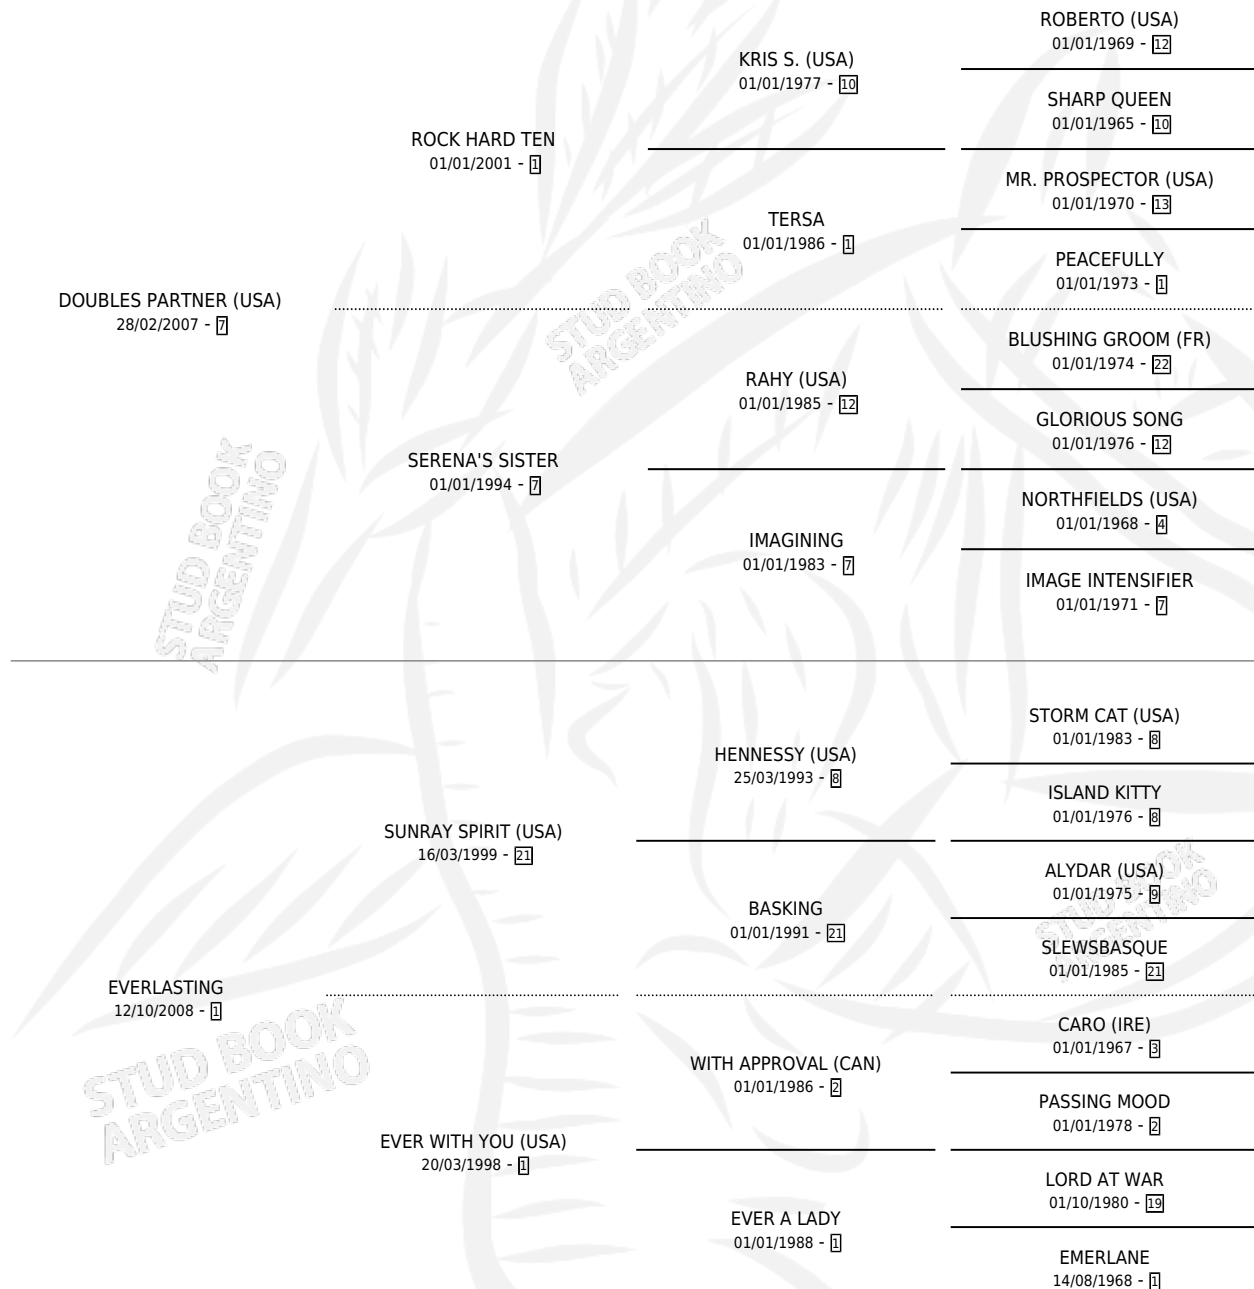

EAGER BEAVER

por **DOUBLES PARTNER (USA)** y **EVERLASTING** por
SUNRAY SPIRIT (USA)

Argentina · Hembra · Zaino Doradillo · SP · 02/10/2015
Familia 1-c · Volumen 42

ESTADO

TIPIFICACIÓN SANGUÍNEA	X
TIPIFICACIÓN POR ADN	X
PASAPORTE	X
IDENTIFICACIÓN POR MICROCHIP	X
REPRODUCTOR	X

Lugar de nacimiento: San Francisco De Pilar
Criador: San Francisco De Pilar

PEDIGREE

EAGER BEAVER

Datos oficiales del Stud Book Argentino

Documento generado el 26/04/2026

studbook.org.ar