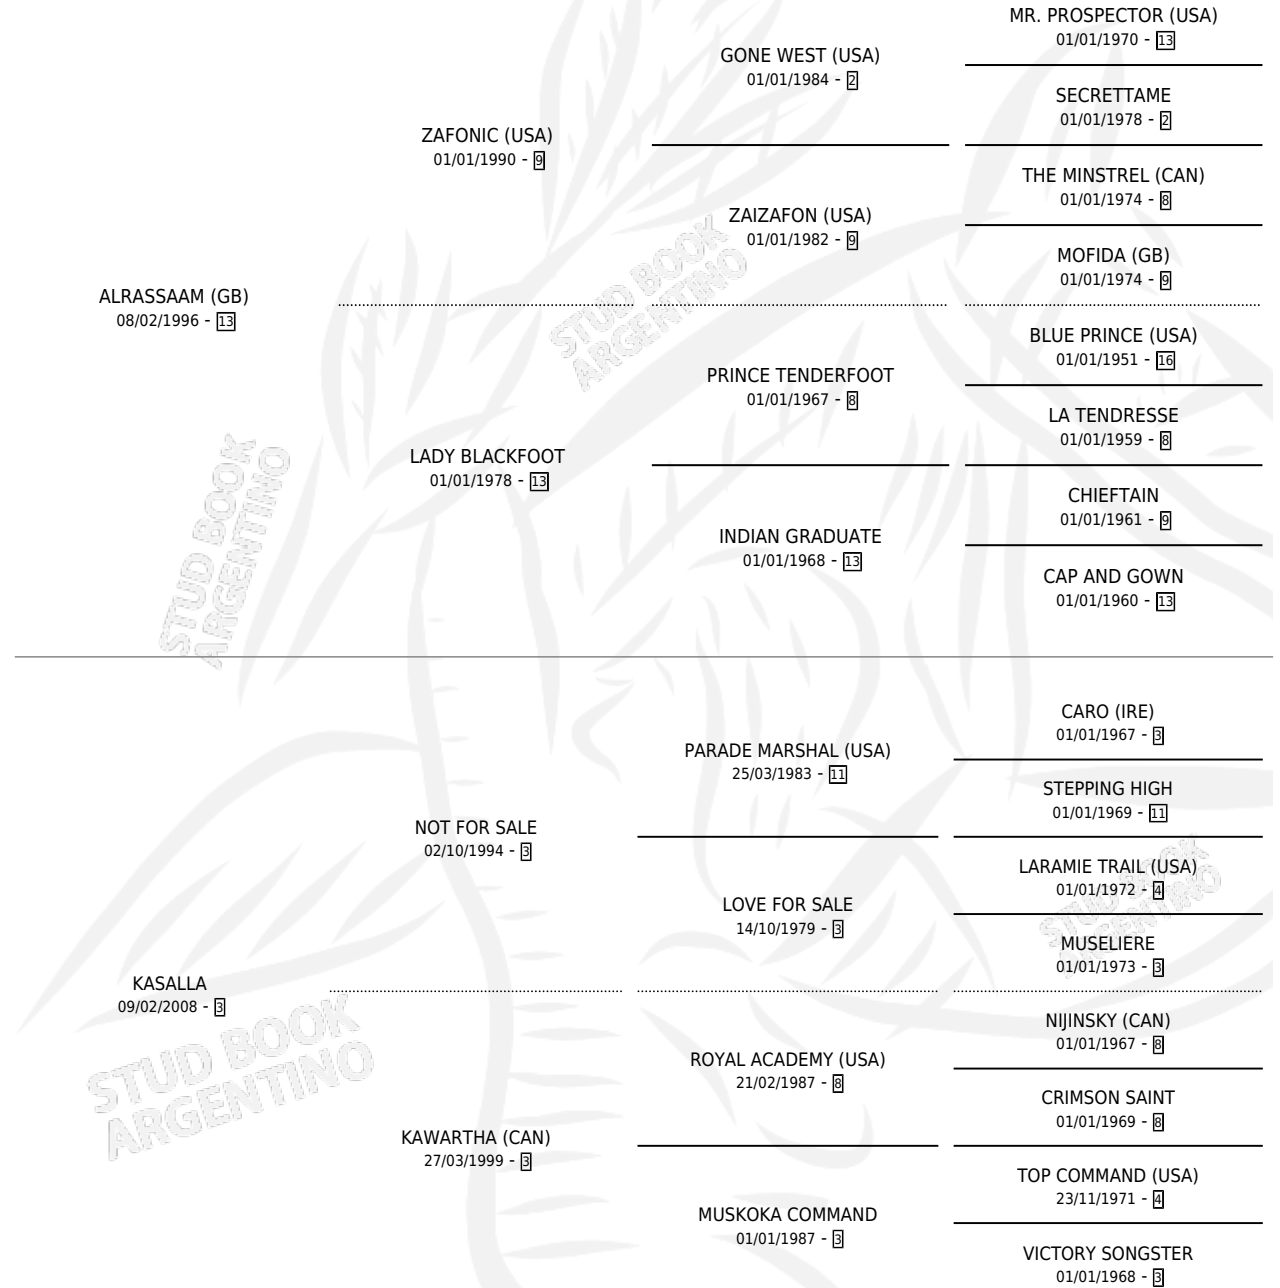

KAOTICO SAM

por **ALASSAAM (GB)** y **KASALLA** por **NOT FOR SALE**

Argentina · Macho · Zaino Doradillo · SP · 15/10/2015
Familia 3-g · Volumen 42

ESTADO

TIPIFICACIÓN SANGUÍNEA	X
TIPIFICACIÓN POR ADN	✓
PASAPORTE	✓
IDENTIFICACIÓN POR MICROCHIP	✓
REPRODUCTOR	X

Lugar de nacimiento: Caryjuan
Criador: Donovan Patricio Eduardo

PEDIGREE