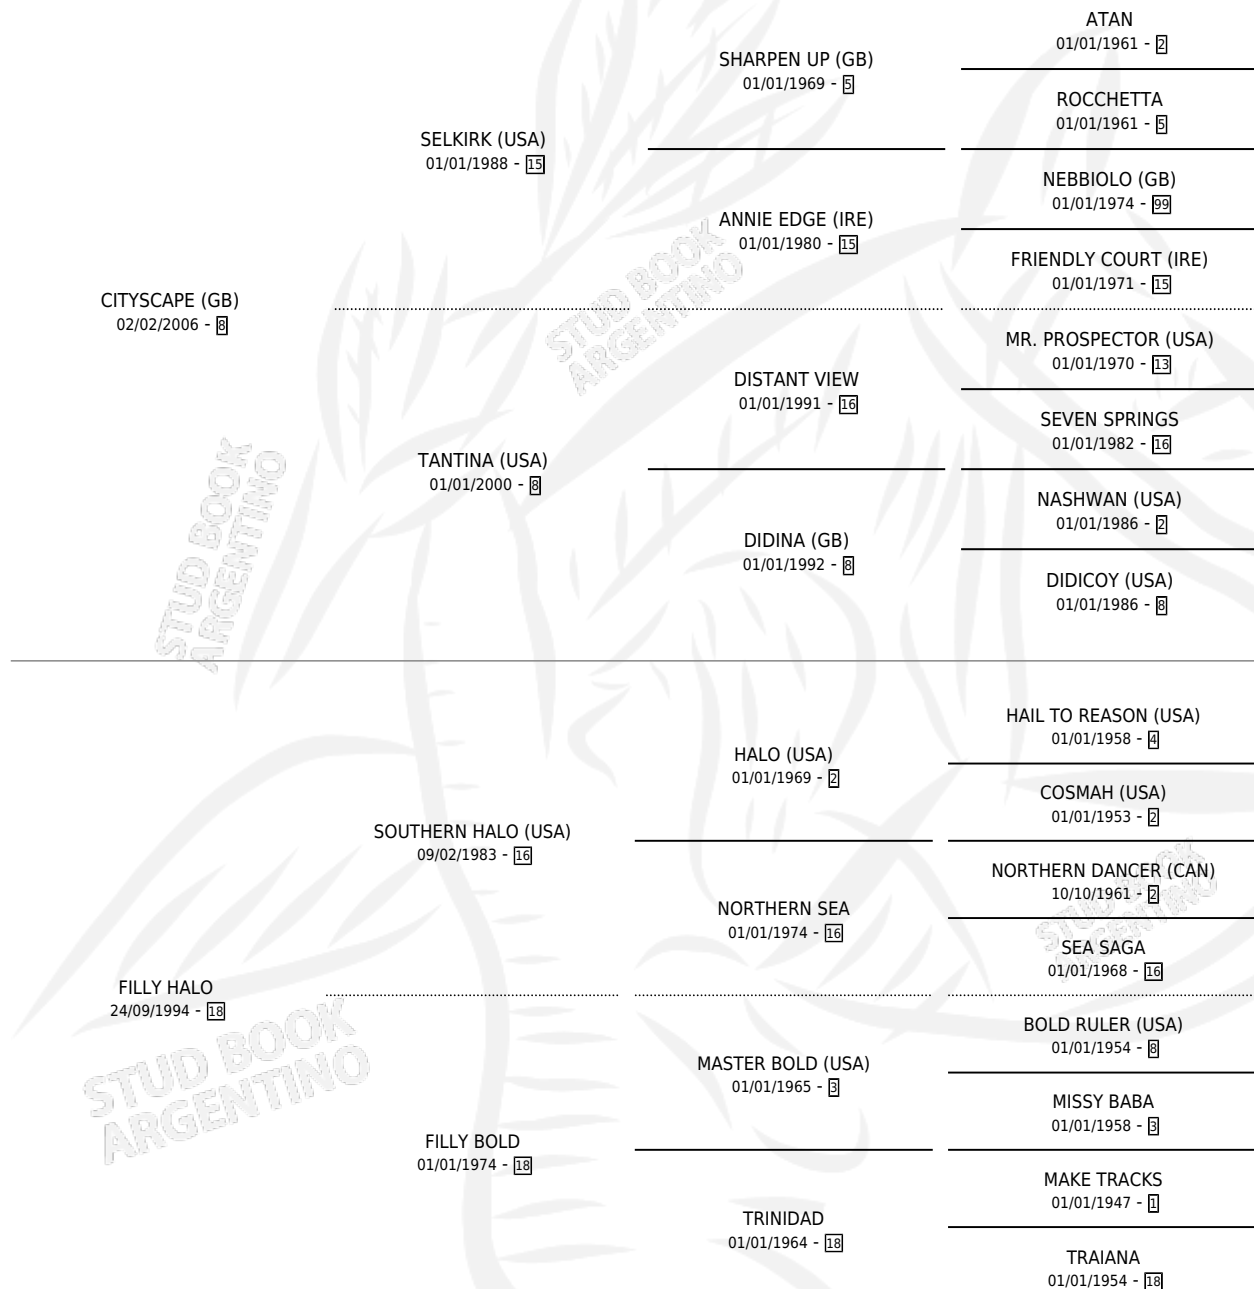

AUGUM

por CITYSCAPE (GB) y FILLY HALO por SOUTHERN HALO (USA)

Argentina · Hembra · Zaino · SP · 15/10/2015
Familia 18-a · Volumen 42

ESTADO

TIPIFICACIÓN SANGUÍNEA	X
TIPIFICACIÓN POR ADN	✓
PASAPORTE	✓
IDENTIFICACIÓN POR MICROCHIP	✓
REPRODUCTOR	✓

Lugar de nacimiento: Cubilo
Criador: Marino Angel Sebastian

~

HIJOS

	MACHOS	HEMBRAS
3 NACIERON	3	0
1 CORRIERON	1	0

SIN ACTUACIONES

PEDIGREE

CAMPAÑA

Solo carreras oficiales de Argentina