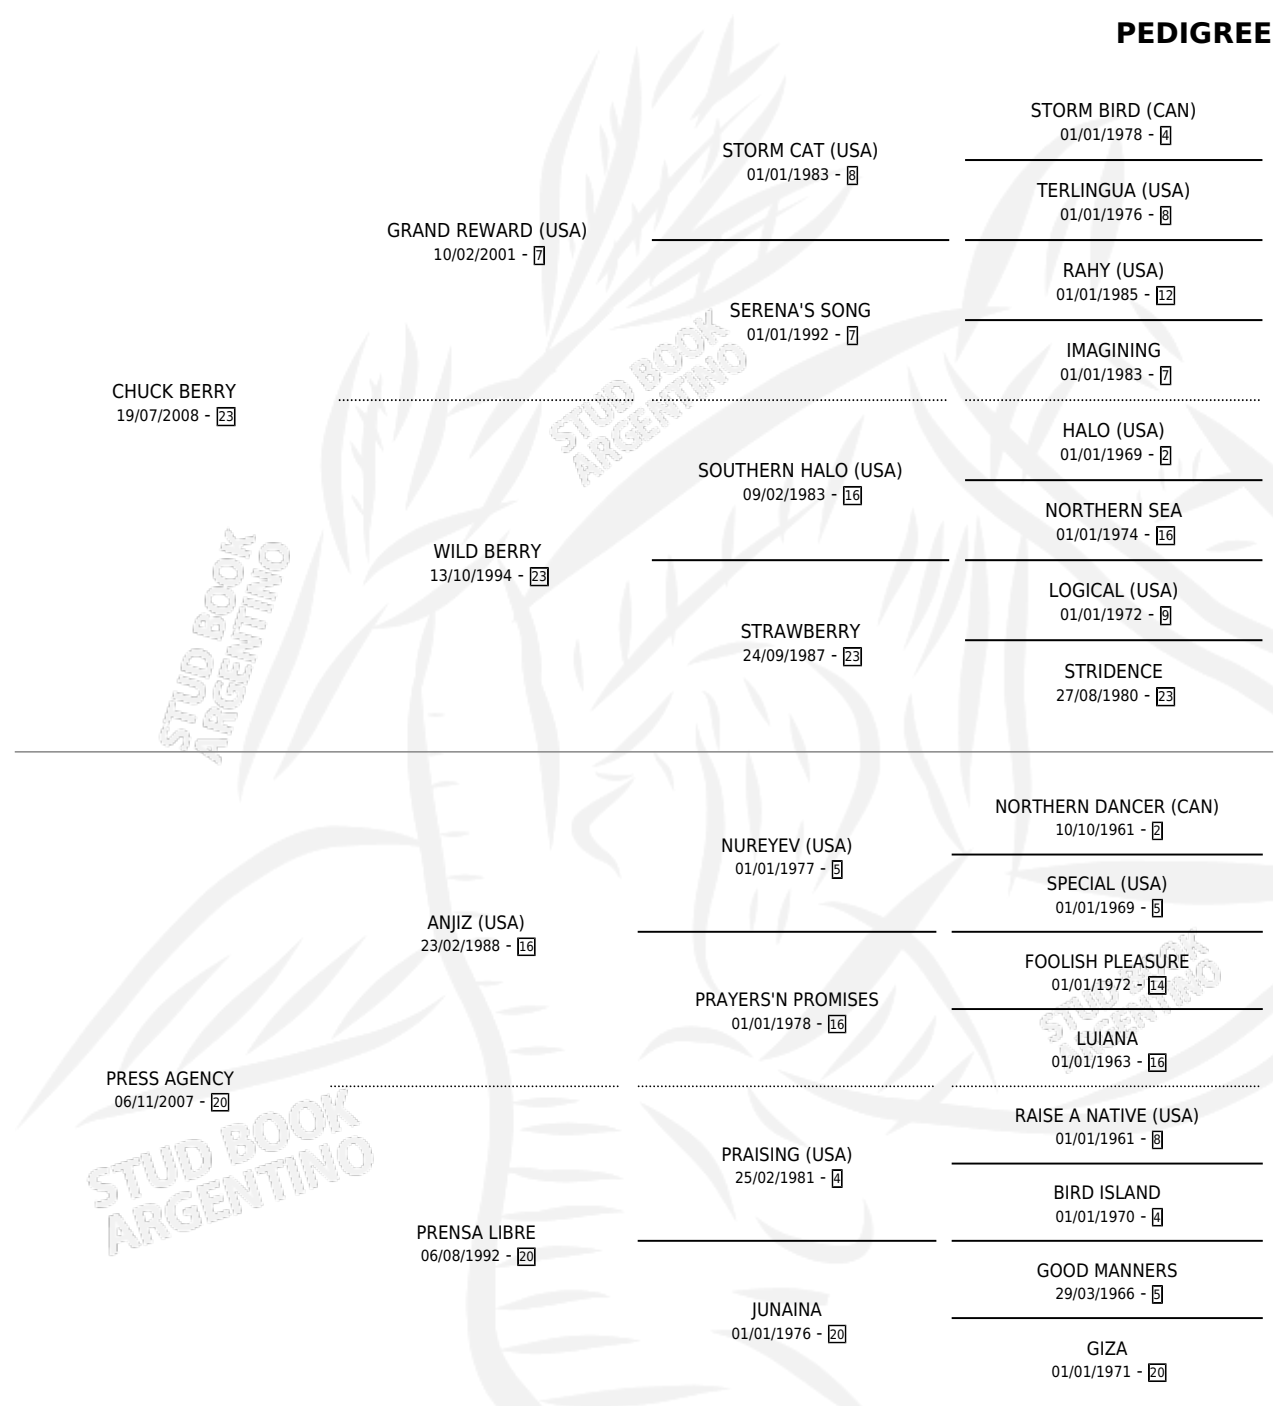

PRESSARIO CHUCK

por CHUCK BERRY y PRESS AGENCY por ANJIZ (USA)

Argentina · Macho · Zaino · SP · 10/11/2015
Familia 20 · Volumen 42

ESTADO

TIPIFICACIÓN SANGUÍNEA	X
TIPIFICACIÓN POR ADN	✓
PASAPORTE	✓
IDENTIFICACIÓN POR MICROCHIP	✓
REPRODUCTOR	X

Lugar de nacimiento: La Catedral De Palermo

Criador: La Catedral De Palermo

PEDIGREE

PRESSARIO CHUCK

Datos oficiales del Stud Book Argentino

Documento generado el 07/05/2026

studbook.org.ar