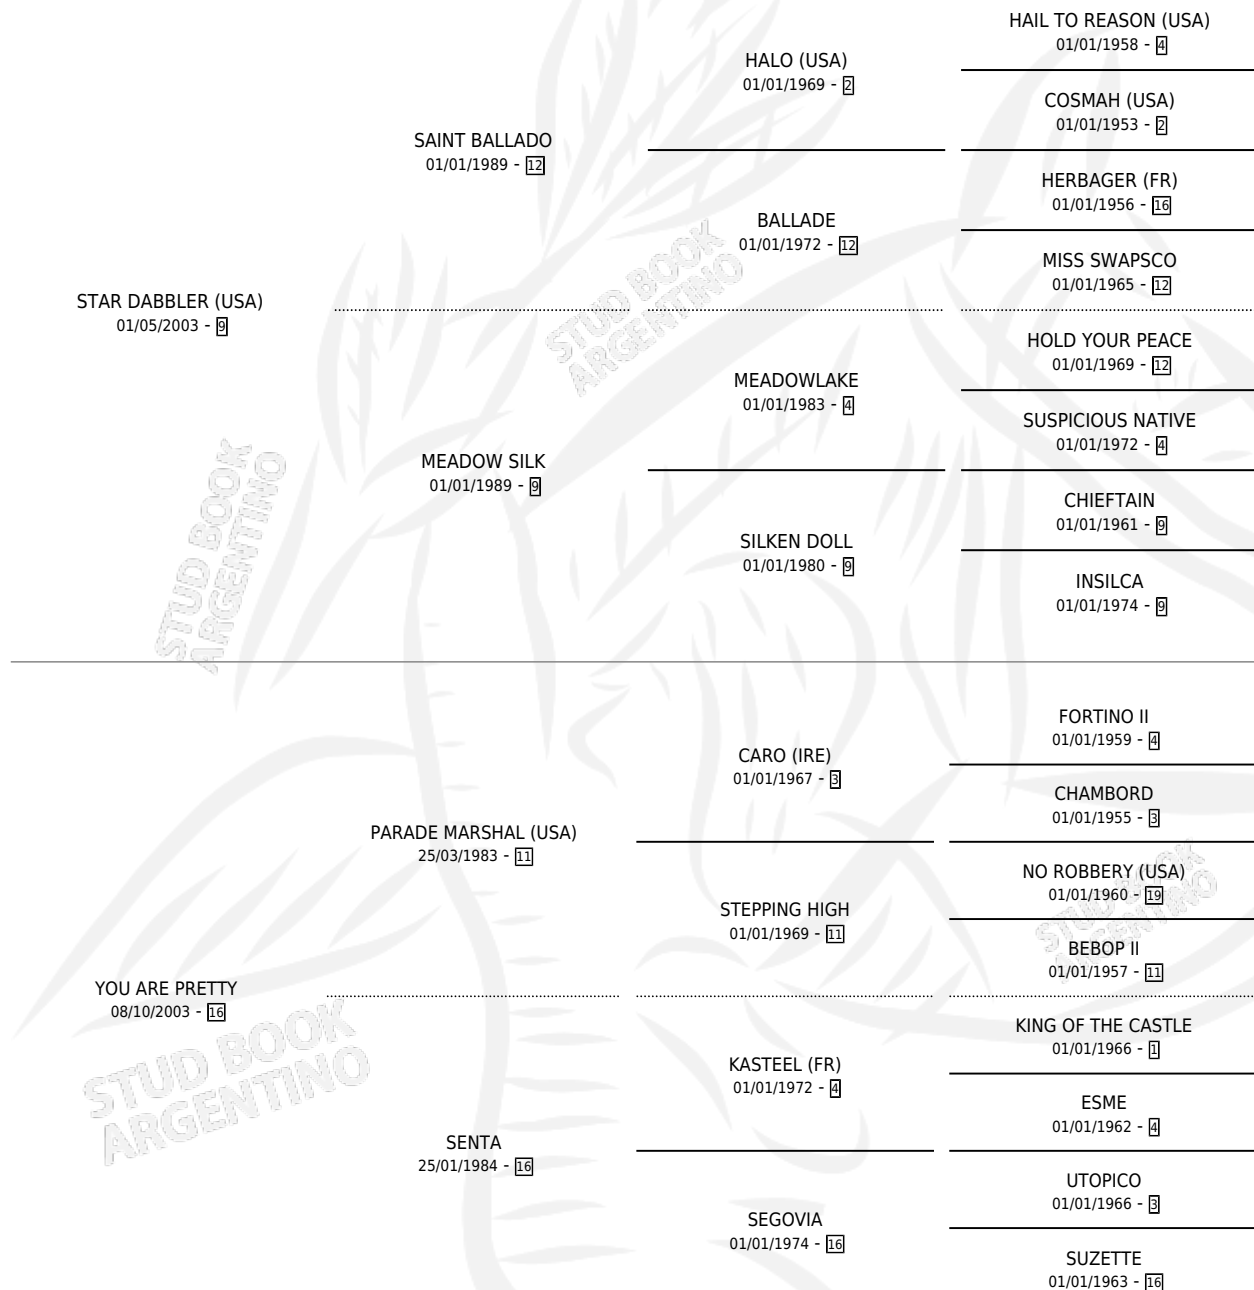

LUGA

por **STAR DABBLER (USA)** y **YOU ARE PRETTY** por **PARADE MARSHAL (USA)**

Argentina · Hembra · Zaino · SP · 08/10/2015
Familia 16-e · Volumen 42

ESTADO

TIPIFICACIÓN SANGUÍNEA	X
TIPIFICACIÓN POR ADN	✓
PASAPORTE	✓
IDENTIFICACIÓN POR MICROCHIP	✓
REPRODUCTOR	✓

Lugar de nacimiento: San Lorenzo De Areco
Criador: Mac Laughlin Roberto Jose

~

HIJOS

	MACHOS	HEMBRAS
2 NACIERON	1	1
SIN ACTUACIONES		

PEDIGREE

S

mientos **2** / Efectividad **100%**

PADRILLO	PRODUCTO	CRIADOR	1ER SERVICIO	ÚLTIMO SERVICIO
ANY OTHER TRICK	LORENZ STAR (M Z, 28/08/2024)	BARRIONUEVO AUDILIO VICTOR	17/08/2023	21/08/2023
LOCKLAD	STAR COLIFA (H Z, 13/09/2022)	BARRIONUEVO AUDILIO VICTOR	04/10/2021	04/10/2021