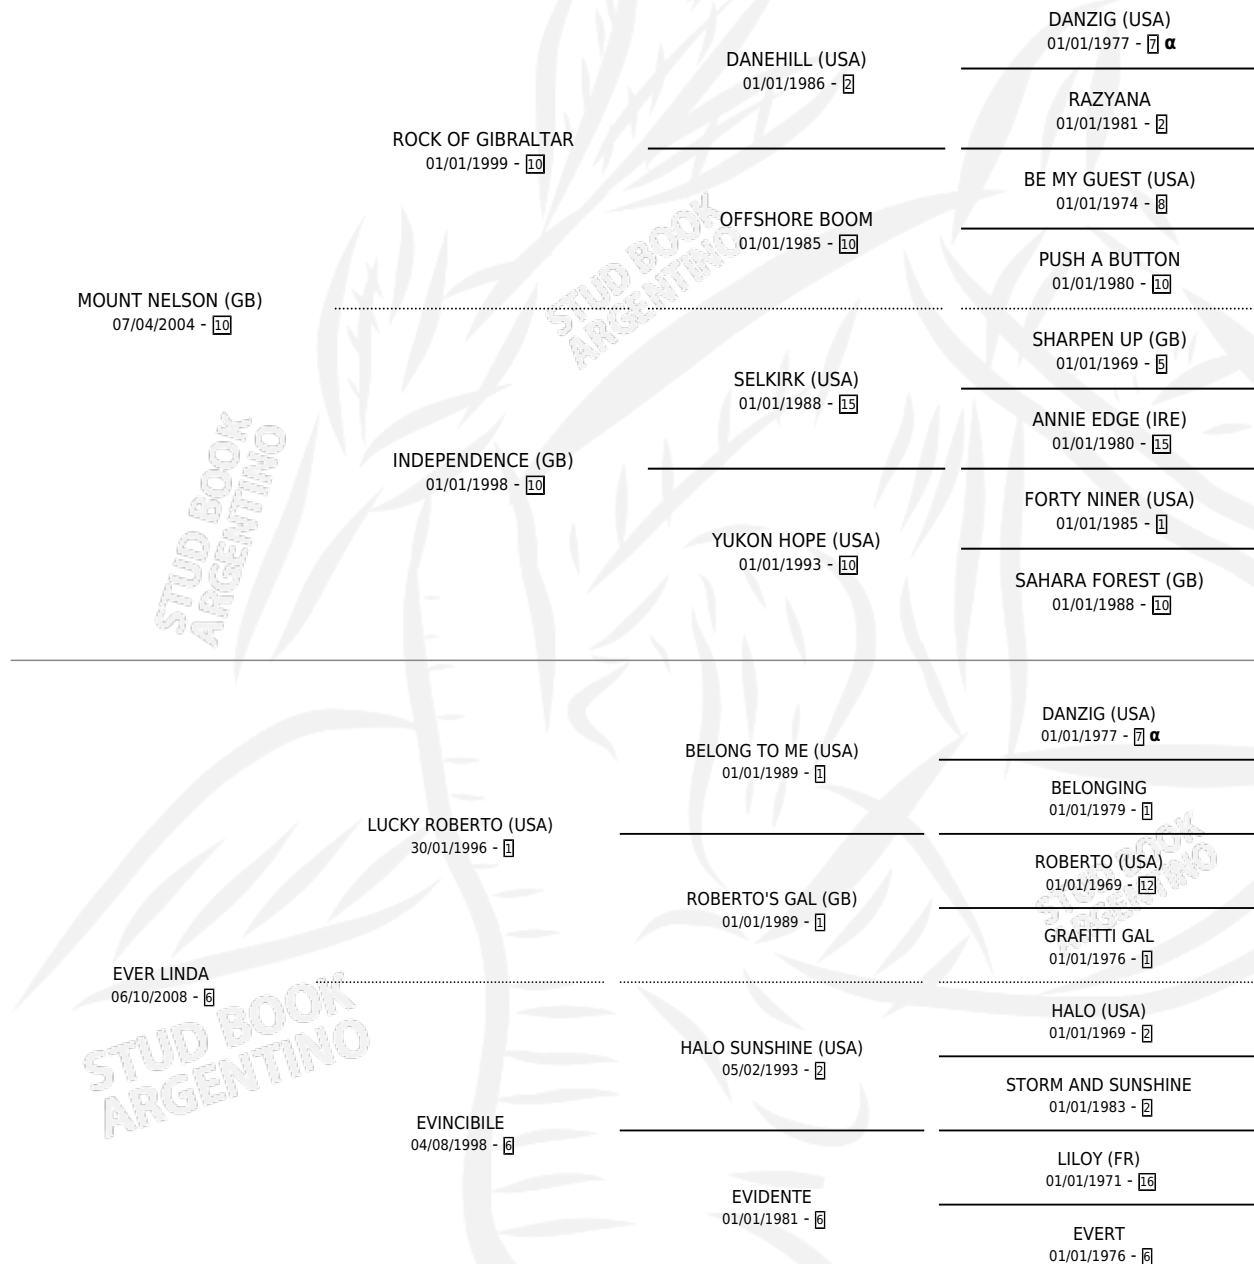

EARLS COURT

por MOUNT NELSON (GB) y EVER LINDA por LUCKY ROBERTO (USA)

Argentina · Macho · Zaino · SP · 17/10/2015
Familia 6-f · Volumen 42

ESTADO

TIPIFICACIÓN SANGUÍNEA	X
TIPIFICACIÓN POR ADN	✓
PASAPORTE	✓
IDENTIFICACIÓN POR MICROCHIP	✓
REPRODUCTOR	X

Lugar de nacimiento: Rodeo Chico
Criador: Rodeo Chico

PEDIGREE

INBREEDING : α