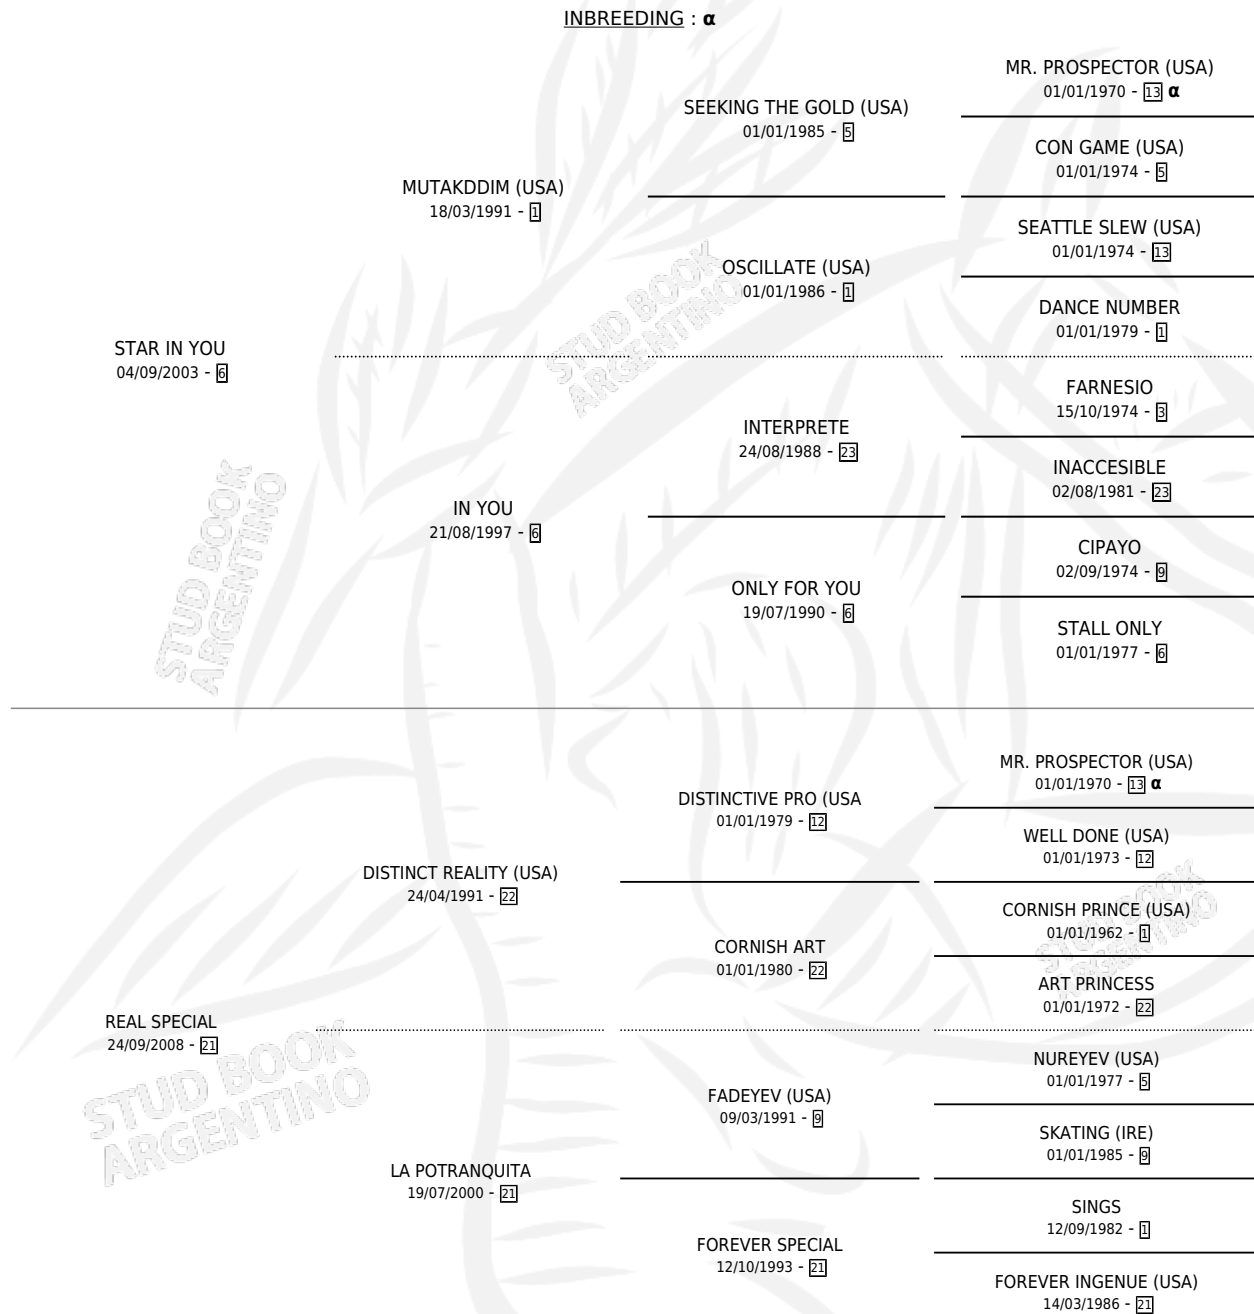

REAL IN YOU

por STAR IN YOU y REAL SPECIAL por DISTINCT REALITY (USA)

Argentina · Macho · Zaino · SP · 05/10/2015
Familia 21 · Volumen 42

ESTADO

TIPIFICACIÓN SANGUÍNEA	X
TIPIFICACIÓN POR ADN	✓
PASAPORTE	✓
IDENTIFICACIÓN POR MICROCHIP	✓
REPRODUCTOR	X

Lugar de nacimiento: Sacha Huasi
Criador: Sin dato

PEDIGREE

INBREEDING : α

REAL IN YOU

Datos oficiales del Stud Book Argentino

Documento generado el 10/05/2026

studbook.org.ar