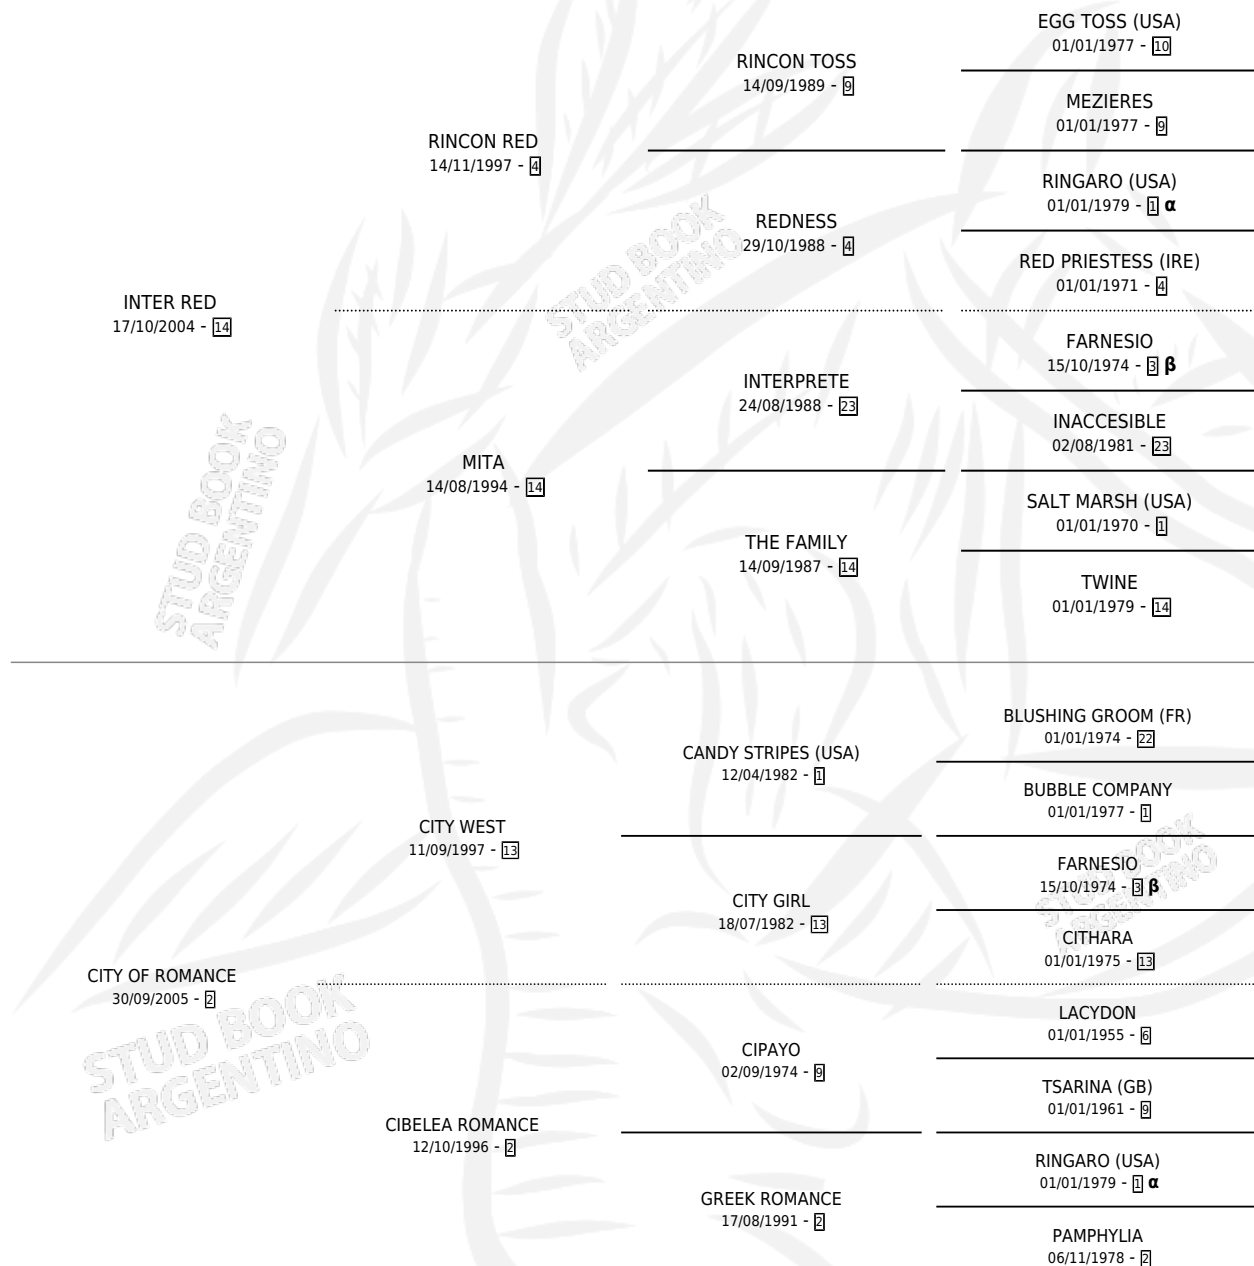

VIEJA LUNA

por INTER RED y CITY OF ROMANCE por CITY WEST

Argentina · Hembra · Zaino · SP · 24/10/2015
Familia 2-h · Volumen 42

ESTADO

TIPIFICACIÓN SANGUÍNEA	X
TIPIFICACIÓN POR ADN	✓
PASAPORTE	✓
IDENTIFICACIÓN POR MICROCHIP	✓
REPRODUCTOR	X

Lugar de nacimiento: El Entrerriano
Criador: El Andariego

PEDIGREE

INBREEDING : α, β

CAMPAÑA

Solo carreras oficiales de Argentina

POR EDAD

EDAD	CC	1°	2°	3°	4°	5°	NP	CLC	CLG	CLCG1	CLGG1	IMPORTE	GANANCIA / CC
3 AÑOS	1	0	0	0	0	0	1	0	0	0	0	\$0	\$0
4 AÑOS	2	0	0	0	0	0	2	0	0	0	0	\$0	\$0
TOTALES	3	0	0	0	0	0	3	0	0	0	0	\$0	\$0
%		0.0%	0.0%	0.0%	0.0%	0.0%	100%	0.0%	0.0%	0.0%	0.0%		