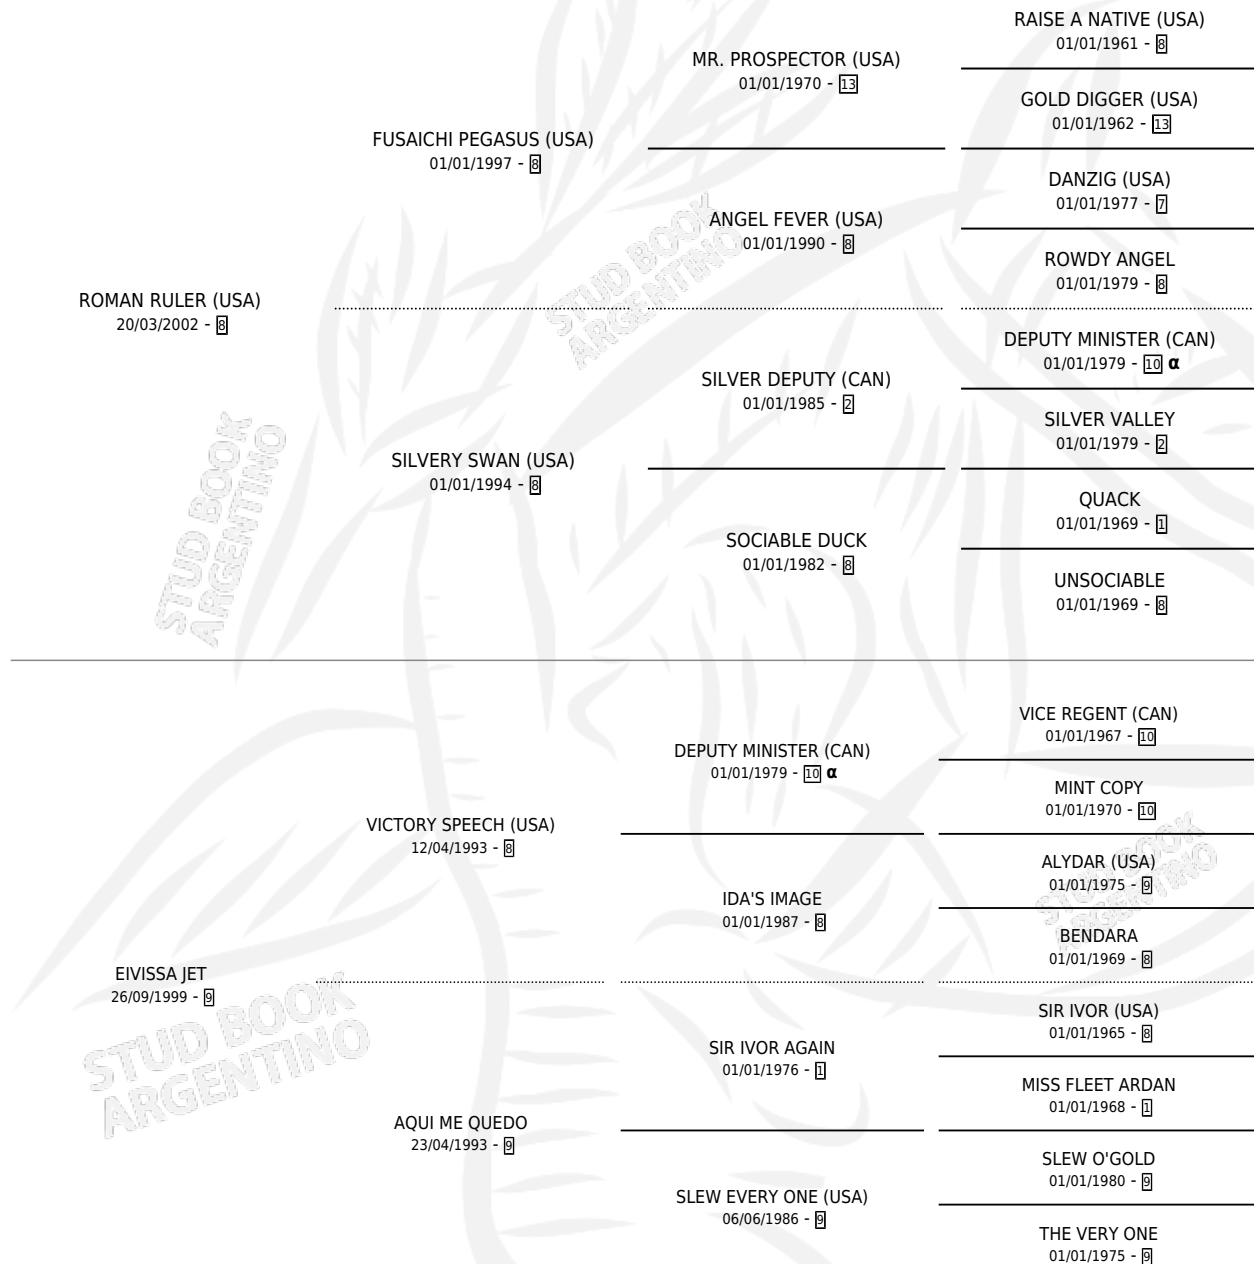

EVER HAPPY

por ROMAN RULER (USA) y EIVISSA JET por VICTORY
SPEECH (USA)

Argentina · Hembra · Zaino · SP · 04/08/2015
Familia 9-f · Volumen 42

ESTADO

TIPIFICACIÓN SANGUÍNEA	X
TIPIFICACIÓN POR ADN	✓
PASAPORTE	✓
IDENTIFICACIÓN POR MICROCHIP	✓
REPRODUCTOR	✓

Lugar de nacimiento: Vacacion
Criador: Vacacion

~

HIJOS

	MACHOS	HEMBRAS
1 NACIERON	1	0
SIN ACTUACIONES		

PEDIGREE

INBREEDING : α

CAMPAÑA

Solo carreras oficiales de Argentina

Ganadora en Palermo - \$270,600, a los 3 años.

POR DISTANCIA

HIPODROMO	CC	1°	2°	3°	4°	5°	NP	CLC	CLG	CLCG1	CLGG1	IMPORTE
LA PLATA	13	0	0	1	0	0	11	0	0	0	0	\$29,700
1300 MTS	4	0	0	0	0	0	4	0	0	0	0	\$0
1400 MTS	5	0	0	0	0	0	4	0	0	0	0	\$0
1500 MTS	1	0	0	0	0	0	1	0	0	0	0	\$0
1200 MTS	2	0	0	1	0	0	1	0	0	0	0	\$29,700
1000 MTS	1	0	0	0	0	0	1	0	0	0	0	\$0
SAN ISIDRO	5	0	0	0	0	1	4	0	0	0	0	\$5,400
1400 MTS	2	0	0	0	0	1	1	0	0	0	0	\$5,400
1200 MTS	3	0	0	0	0	0	3	0	0	0	0	\$0
PALERMO	5	1	1	1	1	0	1	0	0	0	0	\$235,500
1400 MTS	5	1	1	1	1	0	1	0	0	0	0	\$235,500