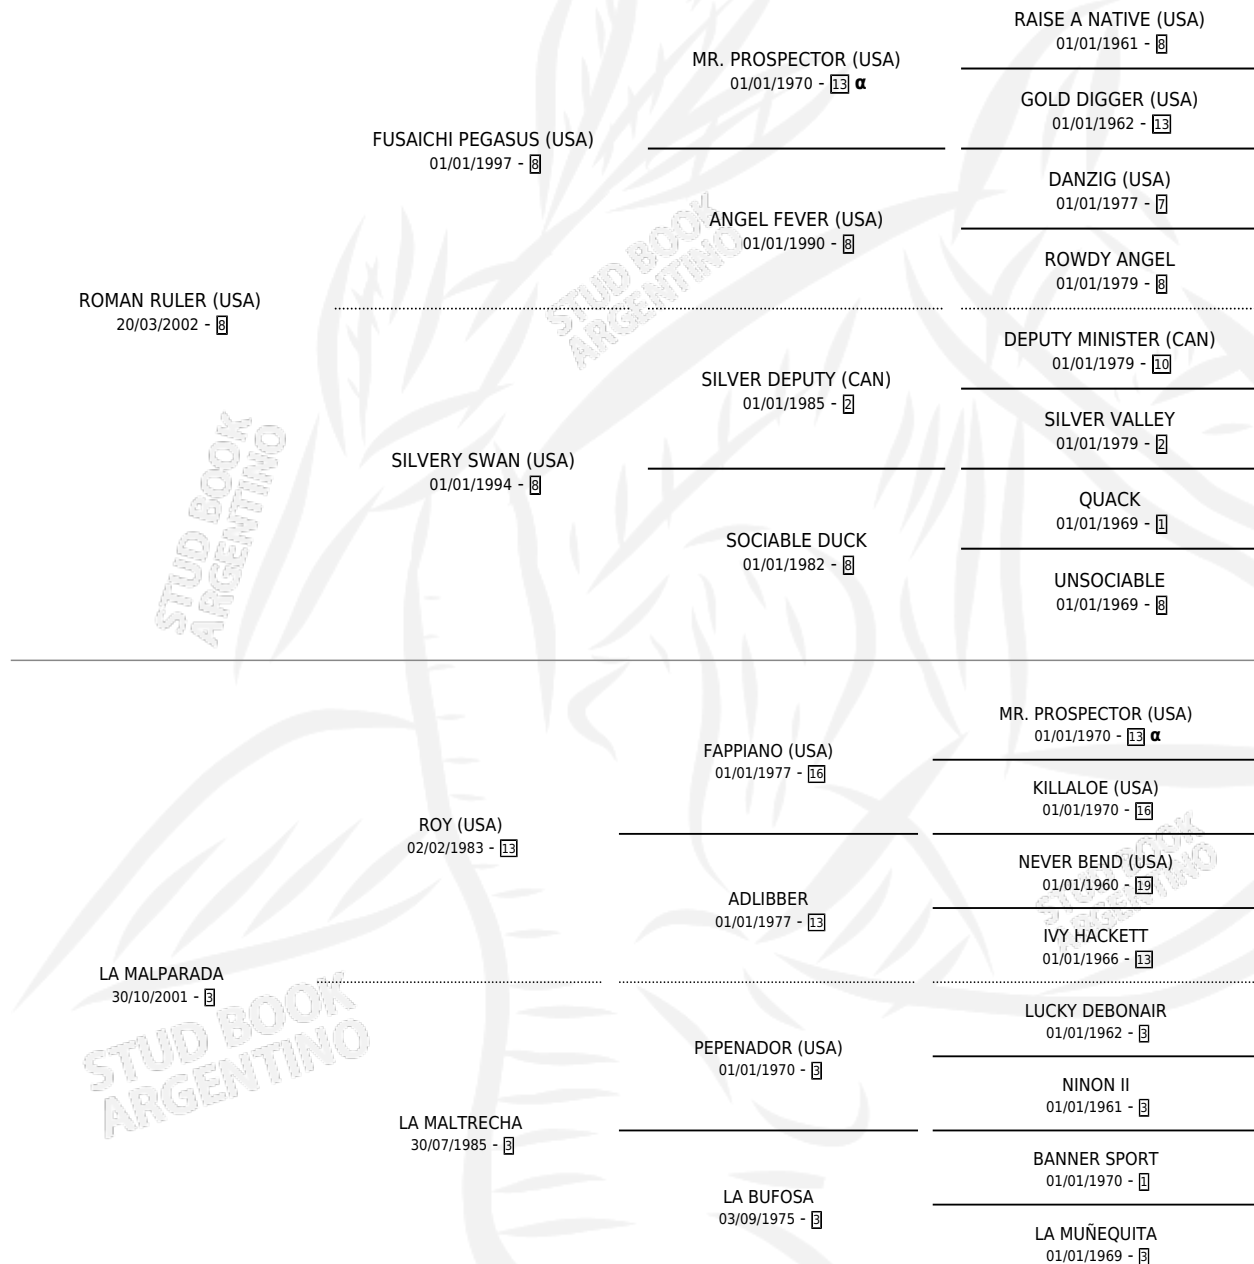

# LIBRE DE ESPIRITU

por **ROMAN RULER (USA)** y **LA MALPARADA** por **ROY (USA)**

Argentina · Macho · Alazan · SP · 07/08/2015  
Familia 3-h · Volumen 42

## ESTADO

TIPIFICACIÓN SANGUÍNEA	X
TIPIFICACIÓN POR ADN	✓
PASAPORTE	✓
IDENTIFICACIÓN POR MICROCHIP	✓
REPRODUCTOR	X

**Lugar de nacimiento:** Vacacion

**Criador:** Vacacion

## PEDIGREE

INBREEDING : α