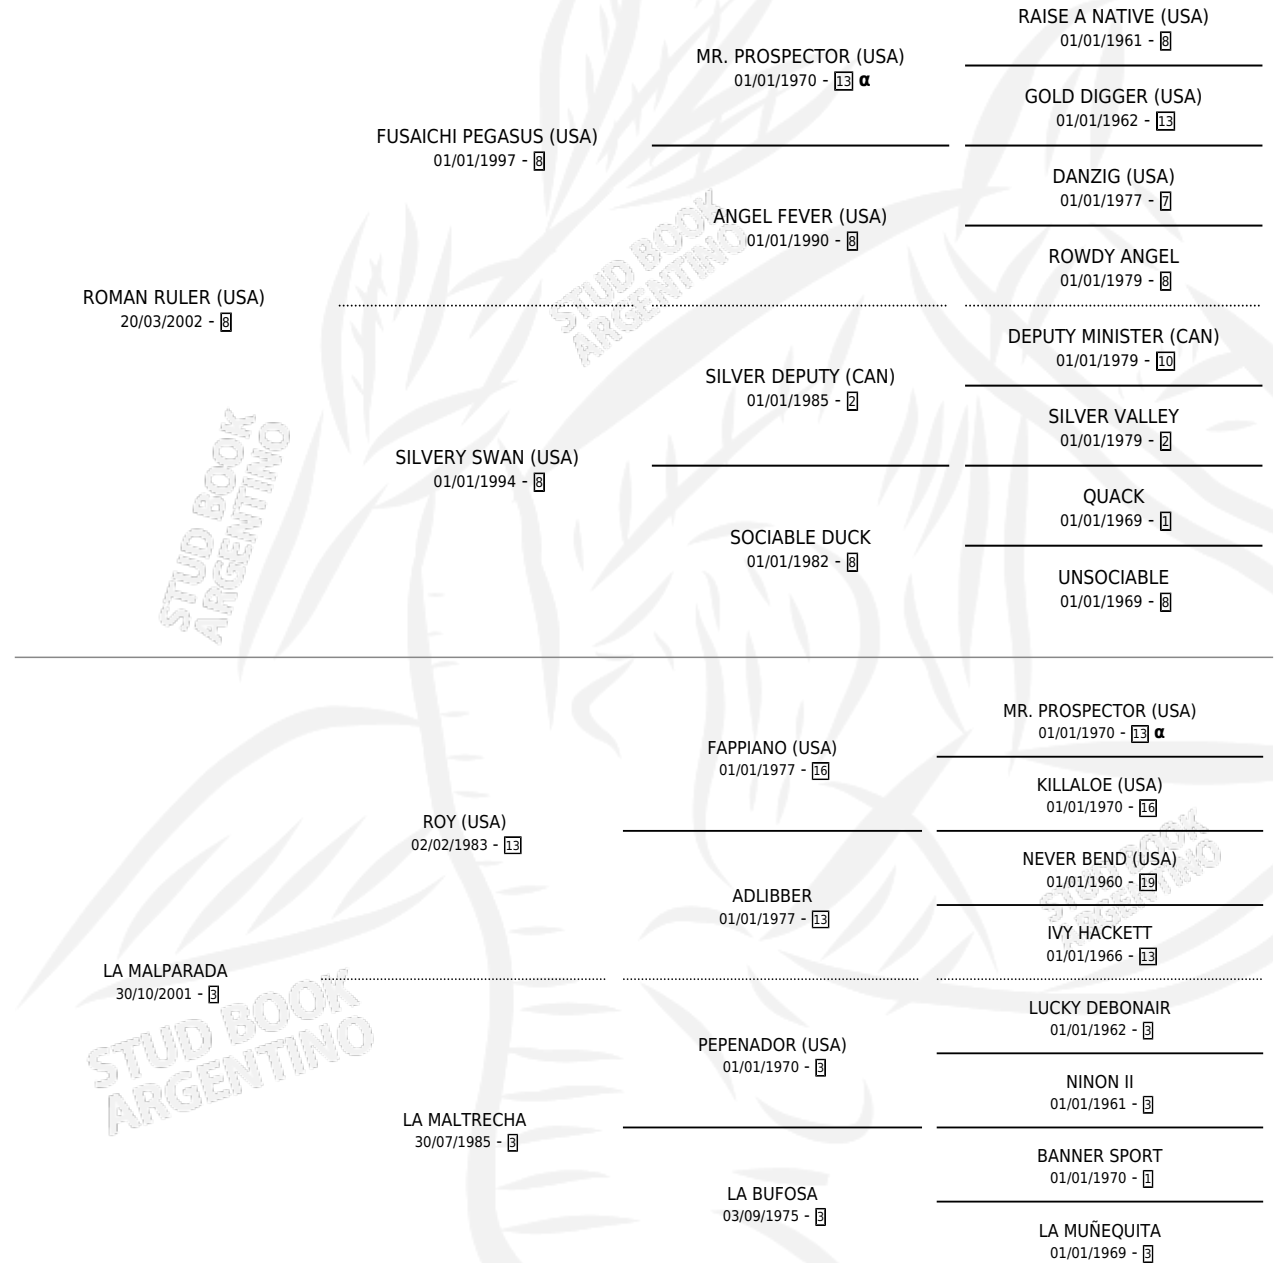

LIBRE DE ESPIRITU

por ROMAN RULER (USA) y LA MALPARADA por ROY (USA)

Argentina · Macho · Alazan · SP · 07/08/2015
Familia 3-h · Volumen 42

ESTADO

TIPIFICACIÓN SANGUÍNEA	X
TIPIFICACIÓN POR ADN	✓
PASAPORTE	✓
IDENTIFICACIÓN POR MICROCHIP	✓
REPRODUCTOR	X

Lugar de nacimiento: Vacacion

Criador: Vacacion

PEDIGREE

INBREEDING : α