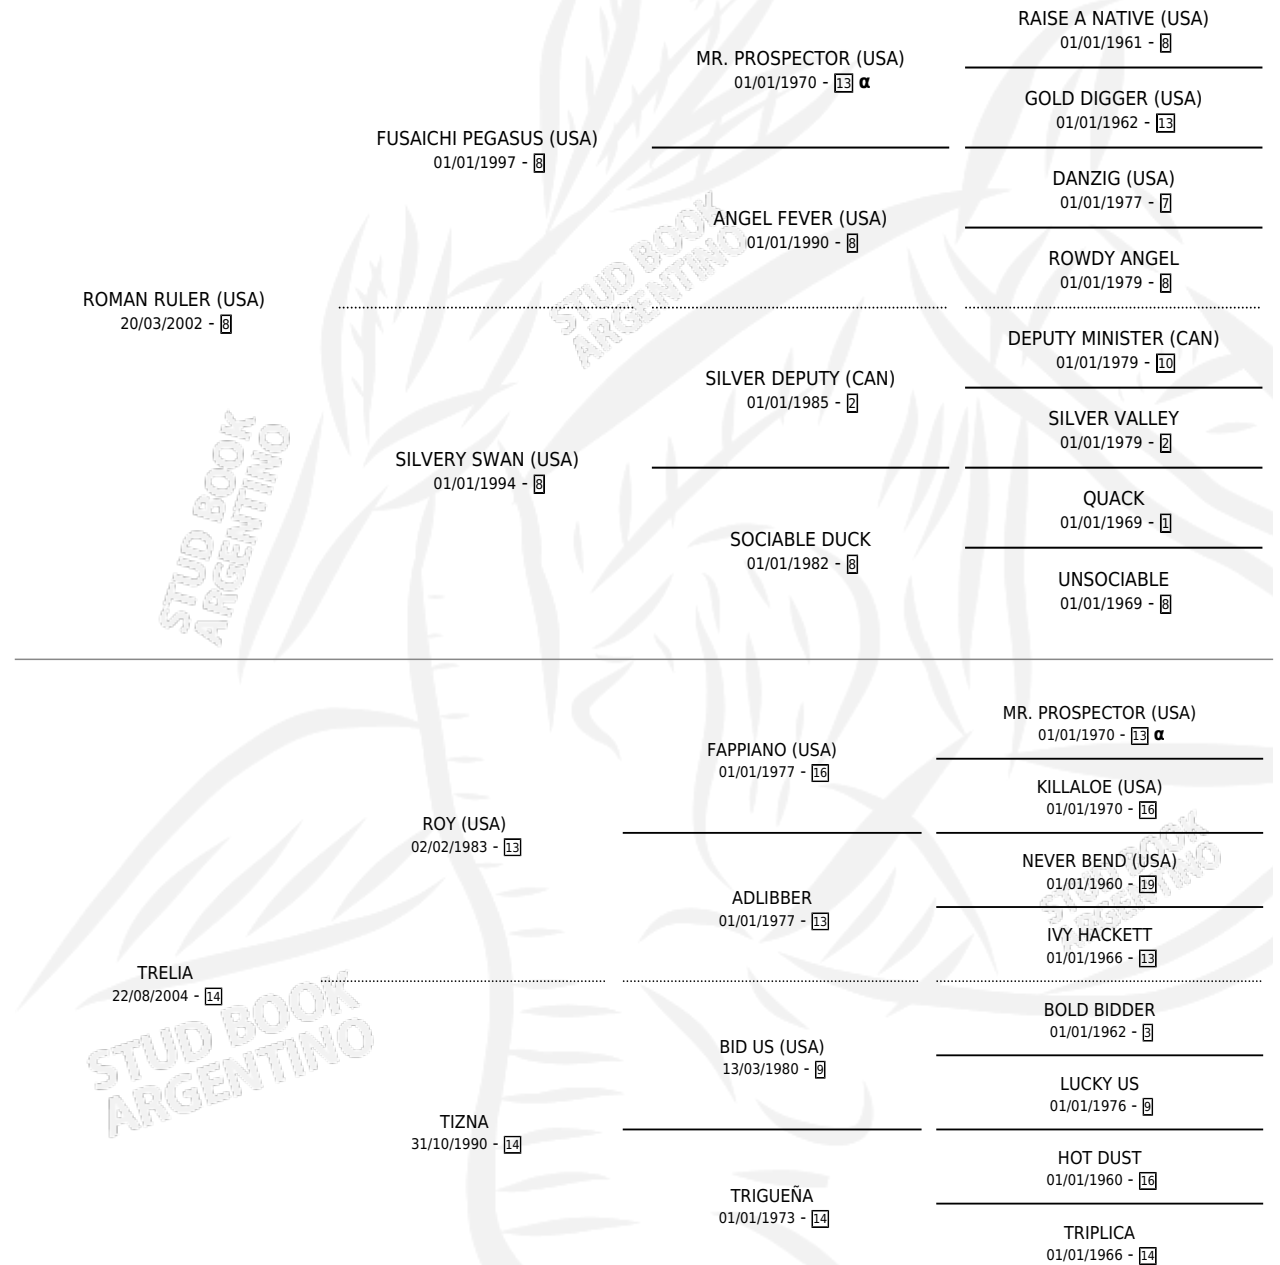

TIME TO RULE

por ROMAN RULER (USA) y TRELIA por ROY (USA)

Argentina · Macho · Zaino · SP · 15/08/2015
Familia 14-a · Volumen 42

ESTADO

TIPIFICACIÓN SANGUÍNEA	X
TIPIFICACIÓN POR ADN	✓
PASAPORTE	✓
IDENTIFICACIÓN POR MICROCHIP	✓
REPRODUCTOR	X

Lugar de nacimiento: Vacacion

Criador: Vacacion

PEDIGREE

INBREEDING : α

CAMPAÑA

Solo carreras oficiales de Argentina

POR EDAD

EDAD	CC	1°	2°	3°	4°	5°	NP	CLC	CLG	CLCG1	CLGG1	IMPORTE	GANANCIA / CC
3 AÑOS	3	1	0	0	0	1	1	0	0	0	0	\$186,100	\$62,033
4 AÑOS	1	0	0	0	0	0	1	0	0	0	0	\$0	\$0
TOTALES	4	1	0	0	0	1	2	0	0	0	0	\$186,100	\$46,525
%		25.0%	0.0%	0.0%	0.0%	25.0%	50.0%	0.0%	0.0%	0.0%	0.0%		

Ganador en La Plata - \$186,100, a los 3 años.

POR DISTANCIA

HIPODROMO	CC	1°	2°	3°	4°	5°	NP	CLC	CLG	CLCG1	CLGG1	IMPORTE
LA PLATA	2	1	0	0	0	0	1	0	0	0	0	\$180,000
1600 MTS	2	1	0	0	0	0	1	0	0	0	0	\$180,000
SAN ISIDRO	1	0	0	0	0	1	0	0	0	0	0	\$6,100
1600 MTS	1	0	0	0	0	1	0	0	0	0	0	\$6,100
PALERMO	1	0	0	0	0	0	1	0	0	0	0	\$0
1600 MTS	1	0	0	0	0	0	1	0	0	0	0	\$0