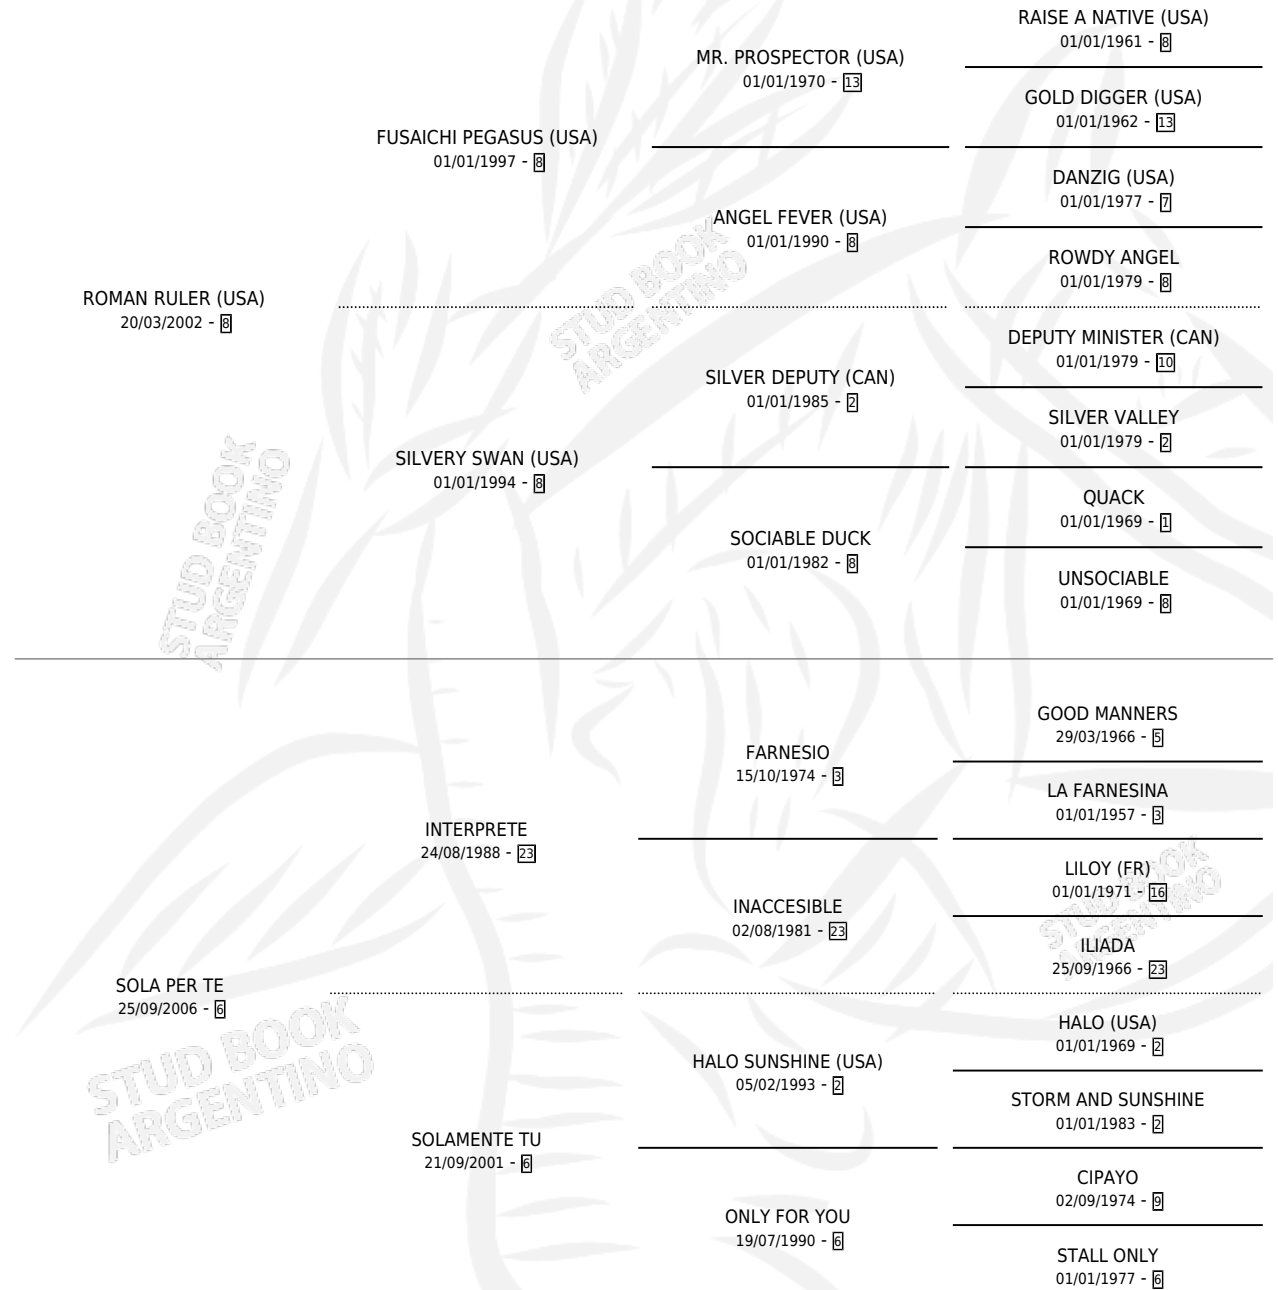

SABOR DULCE

por ROMAN RULER (USA) y SOLA PER TE por INTERPRETE

Argentina · Hembra · Zaino · SP · 20/08/2015
Familia 6-e · Volumen 42

ESTADO

TIPIFICACIÓN SANGUÍNEA	X
TIPIFICACIÓN POR ADN	✓
PASAPORTE	✓
IDENTIFICACIÓN POR MICROCHIP	✓
REPRODUCTOR	✓

Lugar de nacimiento: Vacacion
Criador: Vacacion

~

HIJOS

	MACHOS	HEMBRAS
3 NACIERON	1	2
SIN ACTUACIONES		

PEDIGREE