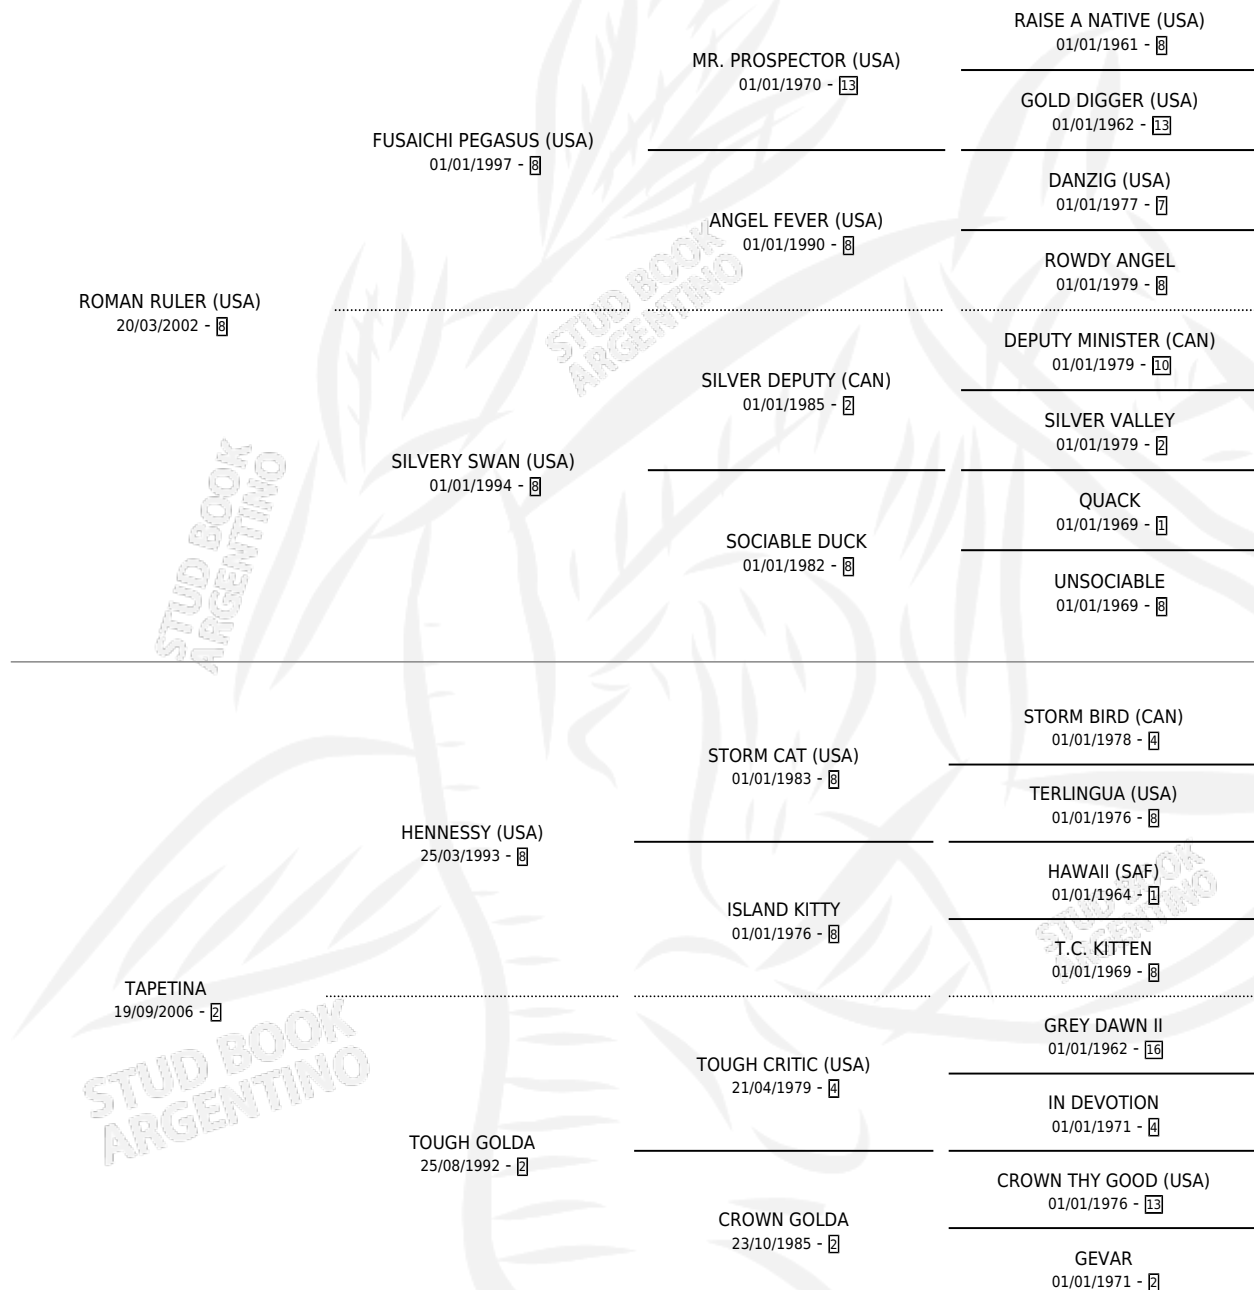

TRAS DE TI

por **ROMAN RULER (USA)** y **TAPETINA** por **HENNESSY (USA)**

Argentina · Hembra · Zaino · SP · 29/08/2015
Familia 2-u · Volumen 42

ESTADO

TIPIFICACIÓN SANGUÍNEA	X
TIPIFICACIÓN POR ADN	✓
PASAPORTE	✓
IDENTIFICACIÓN POR MICROCHIP	✓
REPRODUCTOR	✓

Lugar de nacimiento: Vacacion
Criador: Vacacion

~

HIJOS

	MACHOS	HEMBRAS
1 NACIERON	0	1
SIN ACTUACIONES		

PEDIGREE

CAMPAÑA

Solo carreras oficiales de Argentina

POR EDAD