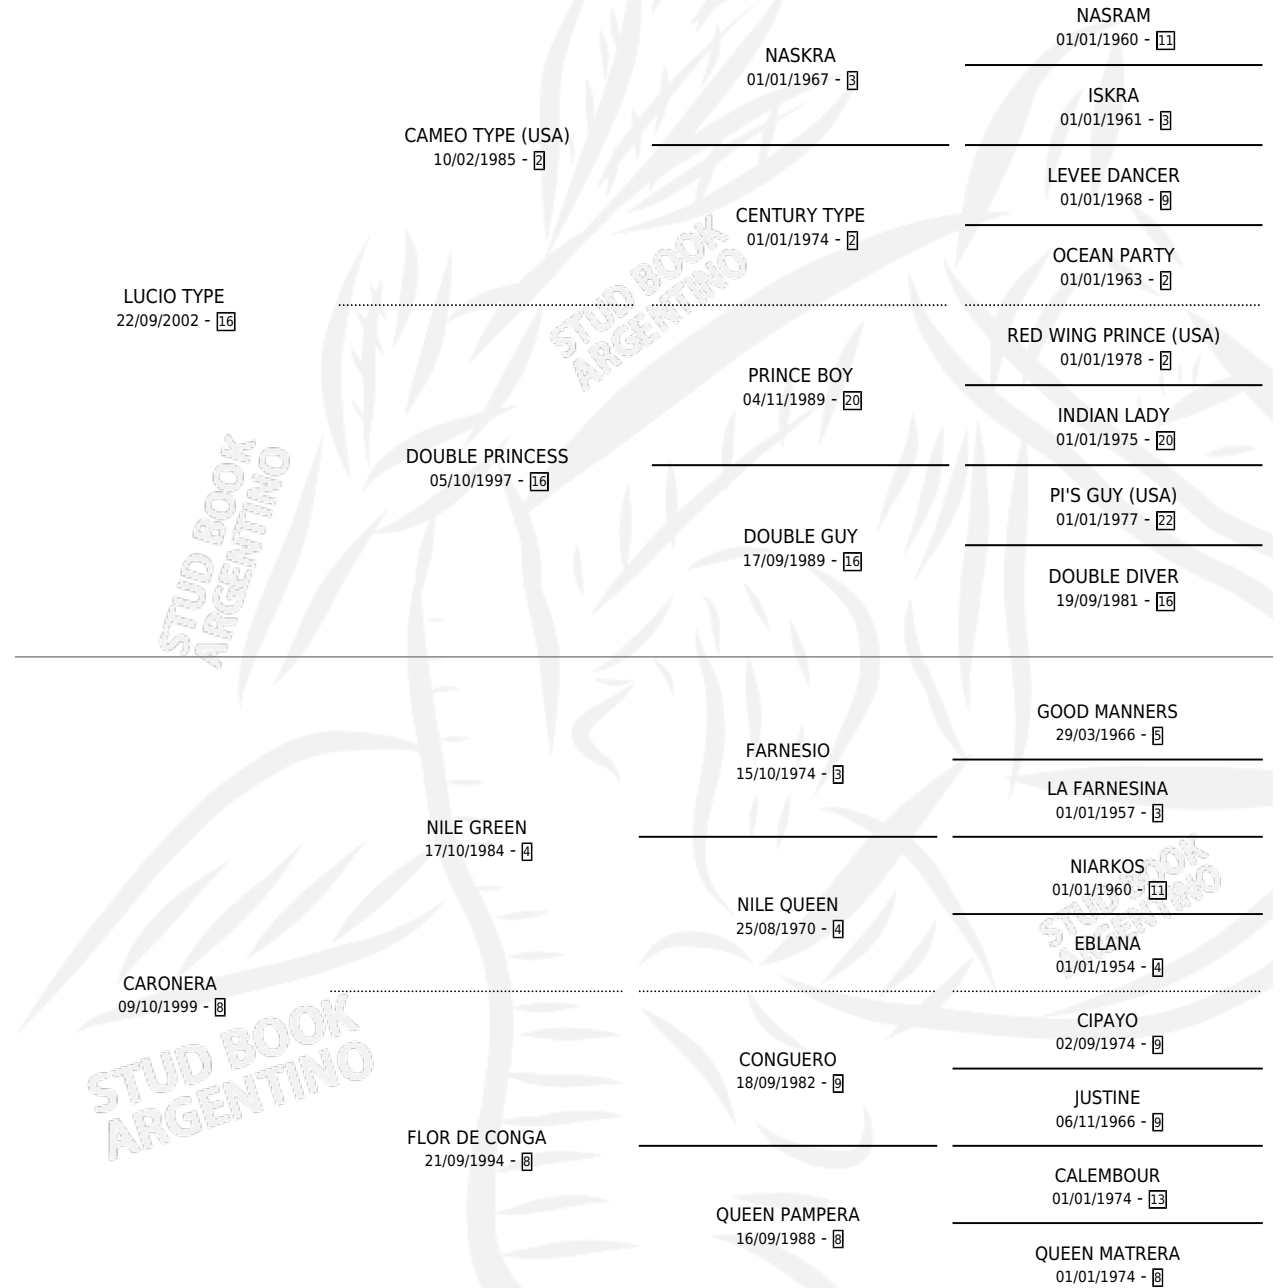

SERENA TYPE

por LUCIO TYPE y CARONERA por NILE GREEN

Argentina · Hembra · Alazan · SP · 14/10/2015
Familia 8 · Volumen 42

ESTADO

TIPIFICACIÓN SANGUÍNEA	X
TIPIFICACIÓN POR ADN	X
PASAPORTE	X
IDENTIFICACIÓN POR MICROCHIP	X
REPRODUCTOR	X

Lugar de nacimiento: La Inesita

Criador: La Inesita

PEDIGREE

SERENA TYPE

Datos oficiales del Stud Book Argentino

Documento generado el 04/05/2026

studbook.org.ar