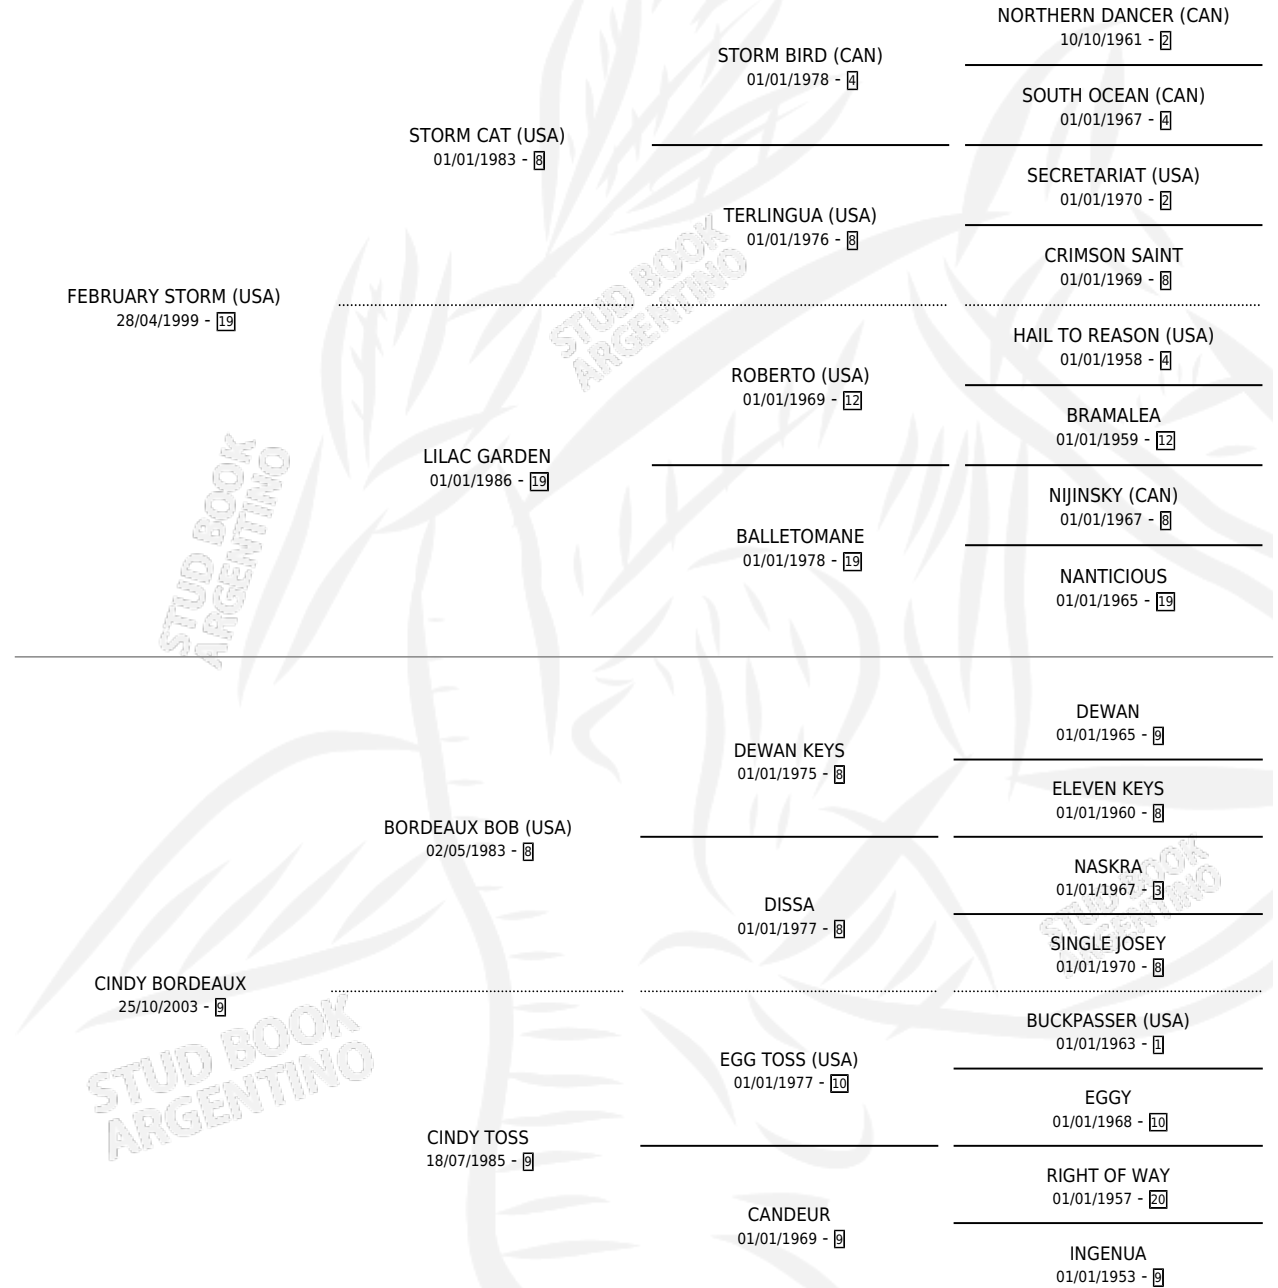

ULTIMO STONES

por **FEBRUARY STORM (USA)** y **CINDY BORDEAUX** por **BORDEAUX BOB (USA)**

Argentina · Macho · Zaino Colorado · SP · 06/11/2015
Familia 9-g · Volumen 42

ESTADO

TIPIFICACIÓN SANGUÍNEA	X
TIPIFICACIÓN POR ADN	✓
PASAPORTE	✓
IDENTIFICACIÓN POR MICROCHIP	✓
REPRODUCTOR	X

Lugar de nacimiento: Don Zoilo

Criador: Establecimiento Agroindustrial Don Zoilo S.R.L.

PEDIGREE

CAMPAÑA

Solo carreras oficiales de Argentina

POR EDAD

EDAD	CC	1°	2°	3°	4°	5°	NP	CLC	CLG	CLCG1	CLGG1	IMPORTE	GANANCIA / CC
3 AÑOS	5	0	0	1	0	1	3	0	0	0	0	\$46,800	\$9,360
TOTALES	5	0	0	1	0	1	3	0	0	0	0	\$46,800	\$9,360
%		0.0%	0.0%	20.0%	0.0%	20.0%	60.0%	0.0%	0.0%	0.0%	0.0%		