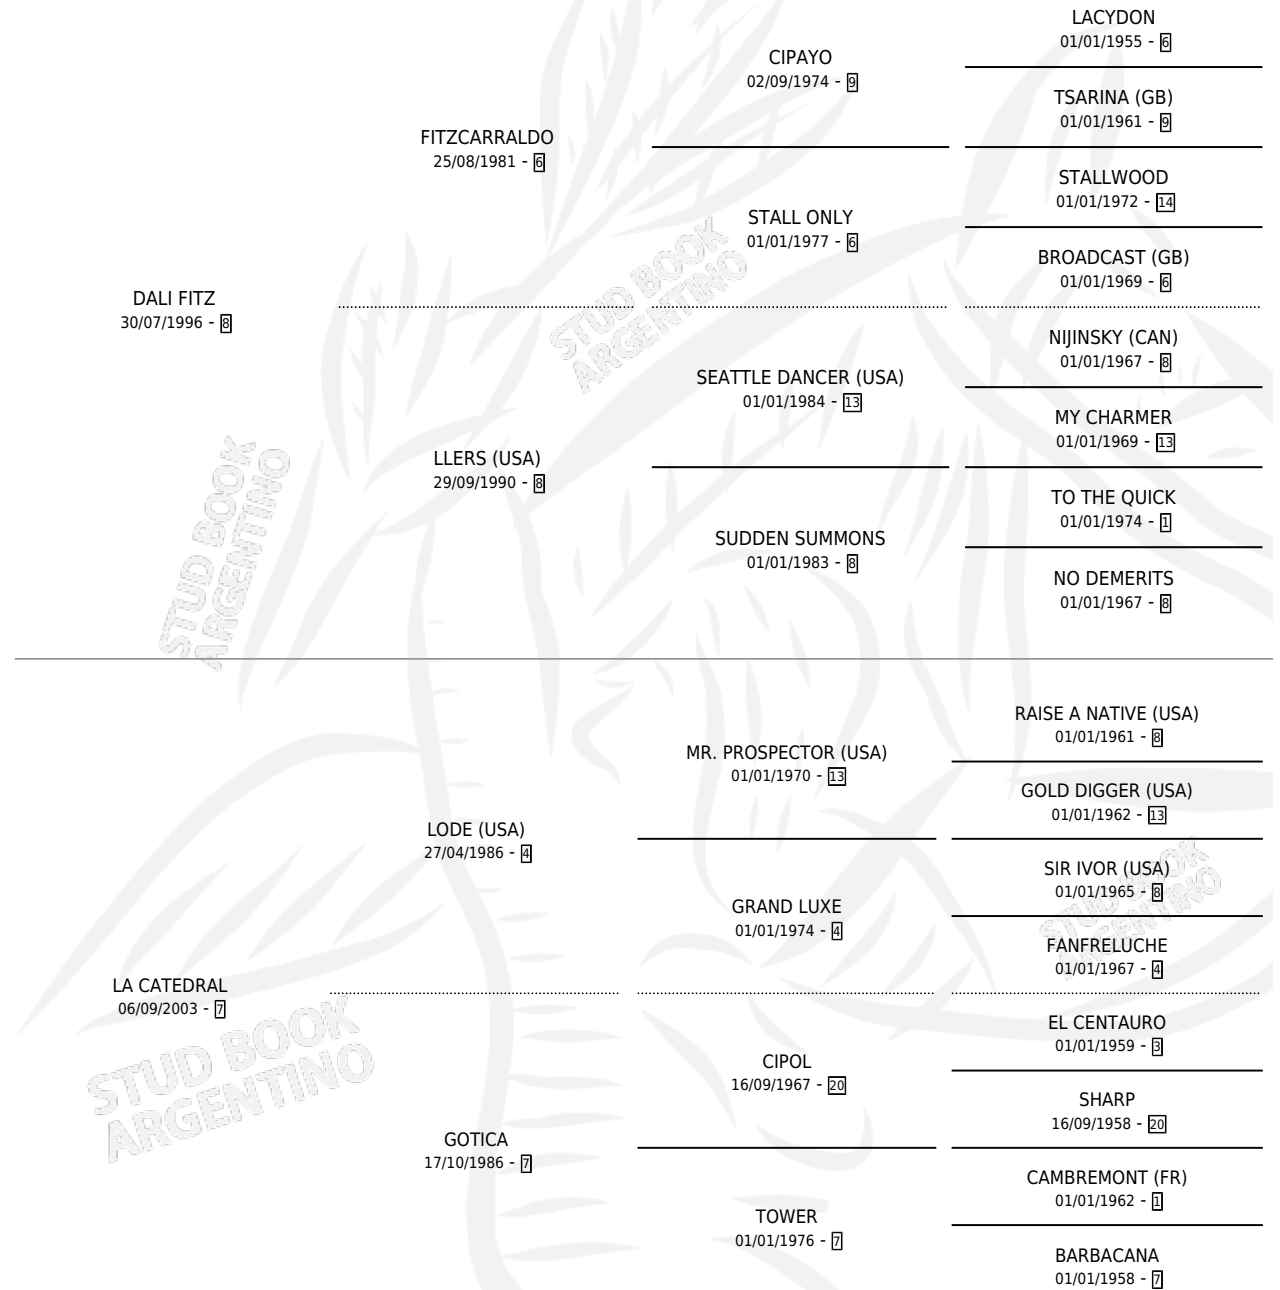

LAVIDAL

por DALI FITZ y LA CATEDRAL por LODE (USA)

Argentina · Hembra · Zaino · SP · 26/10/2015
Familia 7 · Volumen 42

ESTADO

TIPIFICACIÓN SANGUÍNEA	X
TIPIFICACIÓN POR ADN	✓
PASAPORTE	✓
IDENTIFICACIÓN POR MICROCHIP	✓
REPRODUCTOR	X

Lugar de nacimiento: M & M

Criador: Napolitani Ricardo Alberto

PEDIGREE

LAVIDAL

Datos oficiales del Stud Book Argentino

Documento generado el 27/04/2026

studbook.org.ar