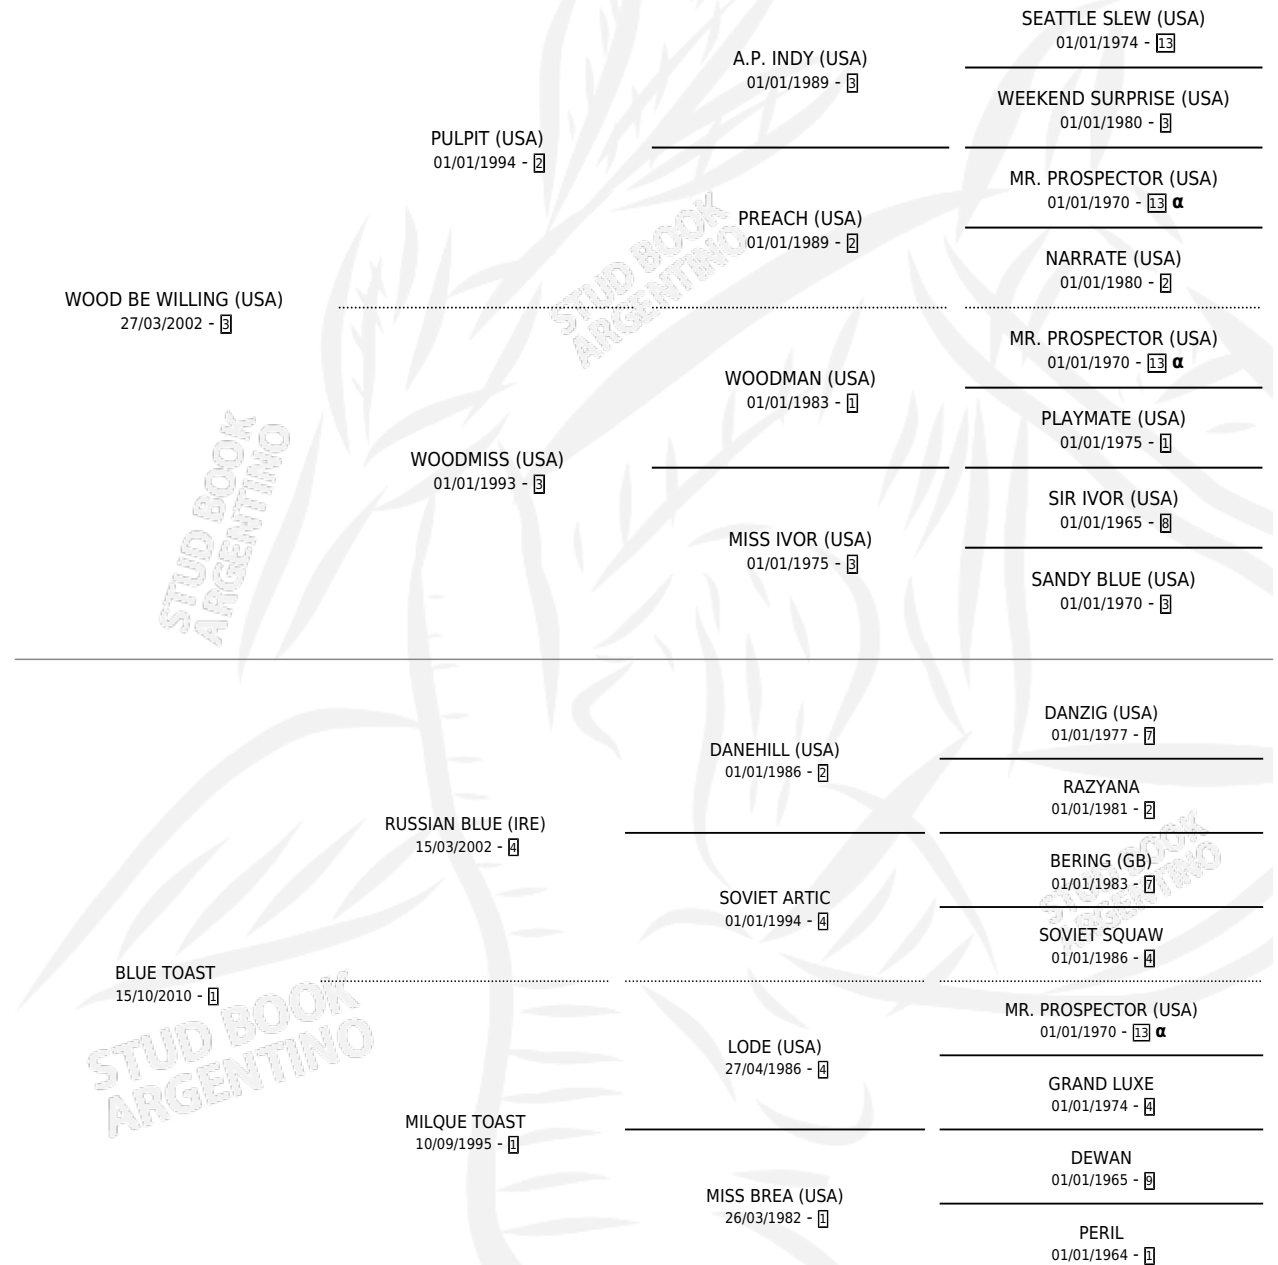

# EL DANIEL

por **WOOD BE WILLING (USA)** y **BLUE TOAST** por  
**RUSSIAN BLUE (IRE)**

Argentina · Macho · Alazan · SP · 12/09/2015  
Familia 1-o · Volumen 42

## ESTADO

TIPIFICACIÓN SANGUÍNEA	X
TIPIFICACIÓN POR ADN	✓
PASAPORTE	✓
IDENTIFICACIÓN POR MICROCHIP	✓
REPRODUCTOR	X

**Lugar de nacimiento:** Las Camelias  
**Criador:** Las Camelias

## PEDIGREE

INBREEDING : α

# EL DANIEL

**Datos oficiales del Stud Book Argentino**

Documento generado el 03/05/2026

[studbook.org.ar](http://studbook.org.ar)