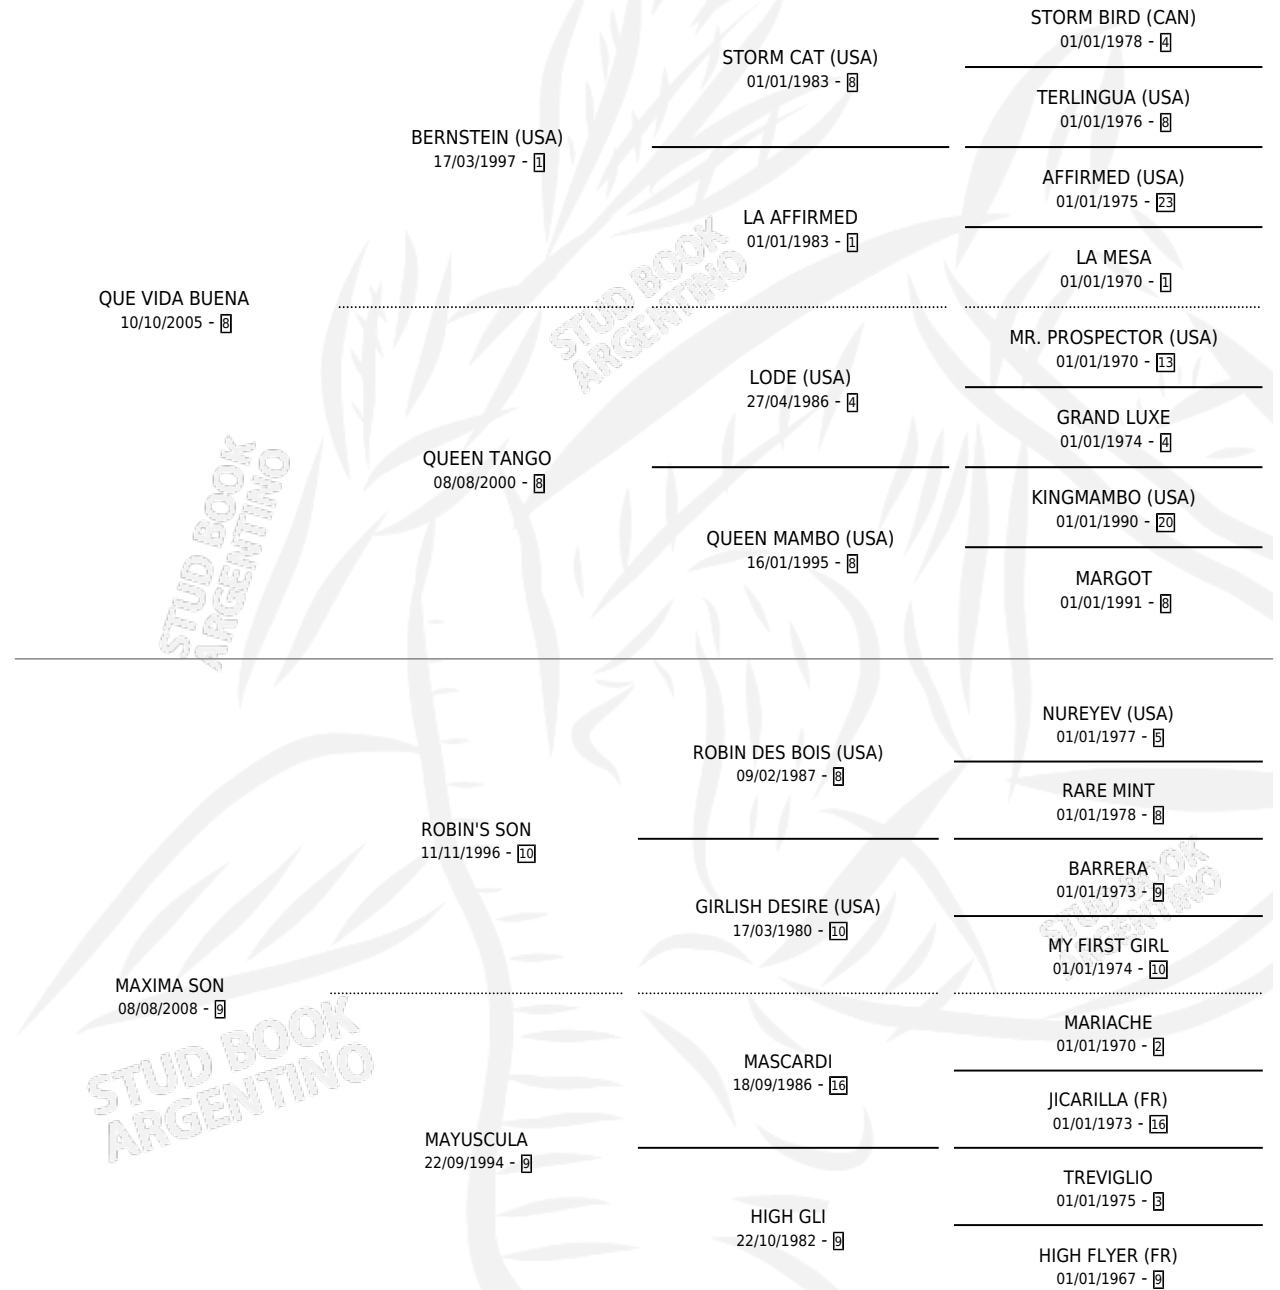

CIVALERA

por QUE VIDA BUENA y MAXIMA SON por ROBIN'S SON

Argentina · Hembra · Zaino Colorado · SP · 31/10/2015
Familia 9-f · Volumen 42

ESTADO

TIPIFICACIÓN SANGUÍNEA	X
TIPIFICACIÓN POR ADN	X
PASAPORTE	X
IDENTIFICACIÓN POR MICROCHIP	X
REPRODUCTOR	X

Lugar de nacimiento: Campo particular

Criador: Barman Emilio Angel

PEDIGREE

CIVALERA

Datos oficiales del Stud Book Argentino

Documento generado el 02/05/2026

studbook.org.ar