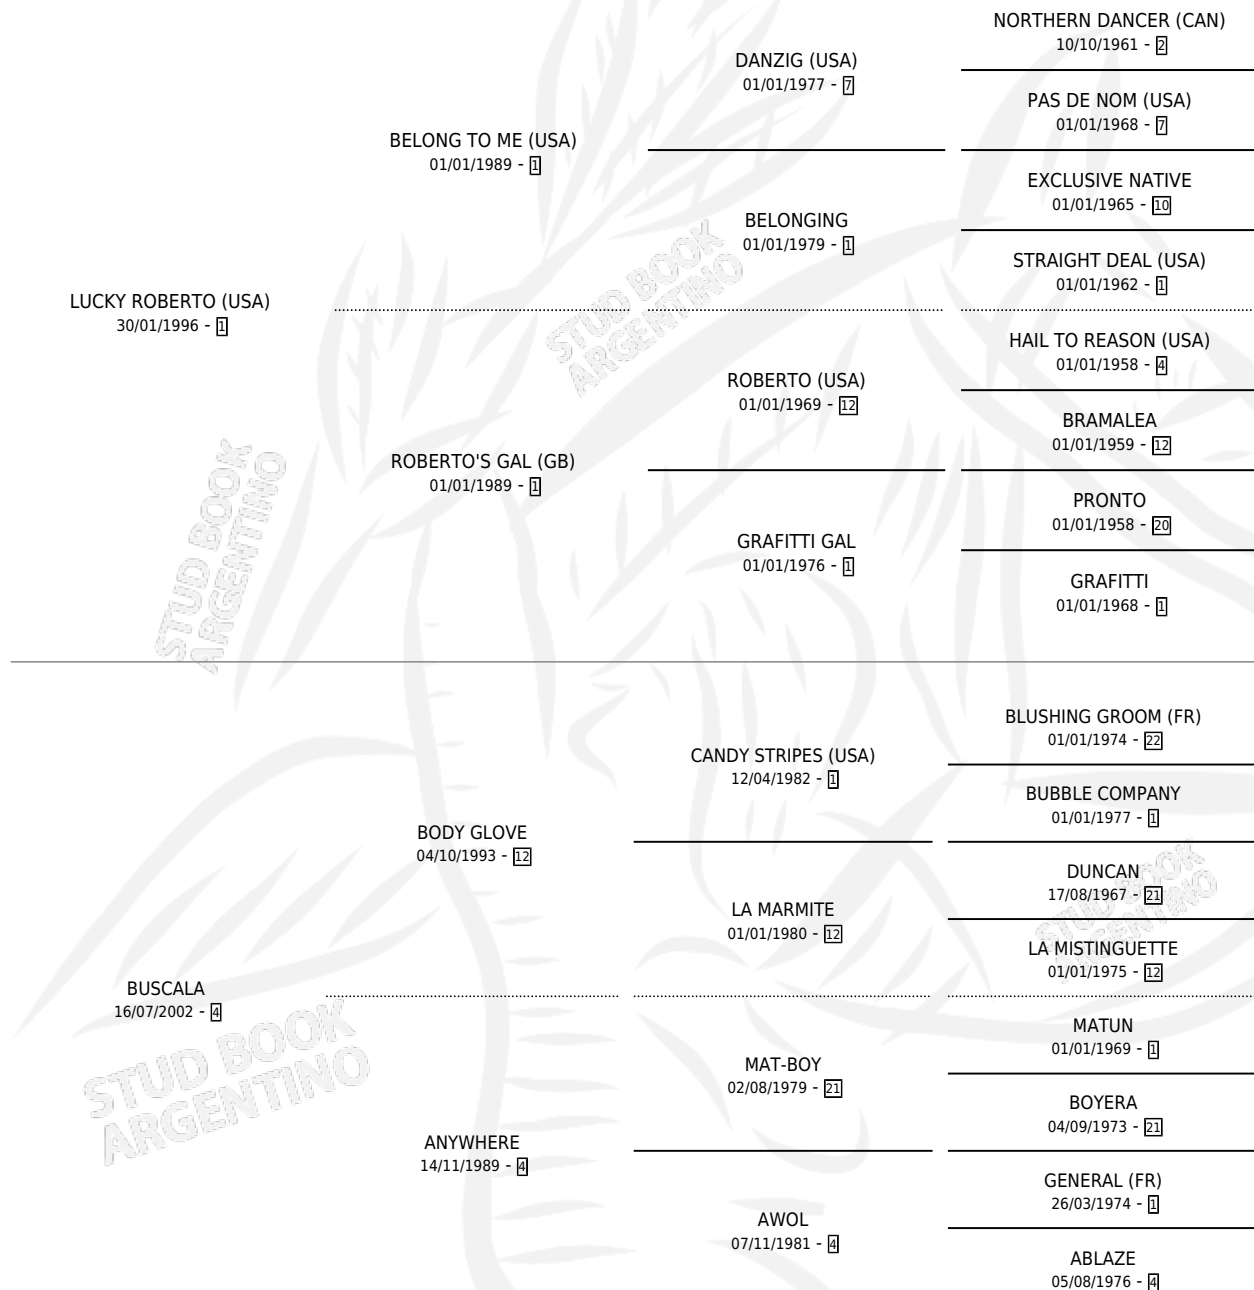

LUCKY MARTIN

por LUCKY ROBERTO (USA) y BUSCALA por BODY GLOVE

Argentina · Macho · Alazan · SP · 31/10/2015
Familia 4-c · Volumen 42

ESTADO

TIPIFICACIÓN SANGUÍNEA	X
TIPIFICACIÓN POR ADN	✓
PASAPORTE	✓
IDENTIFICACIÓN POR MICROCHIP	✓
REPRODUCTOR	X

Lugar de nacimiento: Wester Cam Alfa

Criador: Wester Cam Alfa

PEDIGREE

CAMPAÑA

Solo carreras oficiales de Argentina

POR EDAD

EDAD	CC	1°	2°	3°	4°	5°	NP	CLC	CLG	CLCG1	CLGG1	IMPORTE	GANANCIA / CC
3 AÑOS	6	0	2	0	0	2	2	0	0	0	0	\$28,800	\$4,800
4 AÑOS	3	0	1	0	0	0	2	0	0	0	0	\$16,200	\$5,400
TOTALES	9	0	3	0	0	2	4	0	0	0	0	\$45,000	\$5,000
%		0.0%	33.3%	0.0%	0.0%	22.2%	44.4%	0.0%	0.0%	0.0%	0.0%		