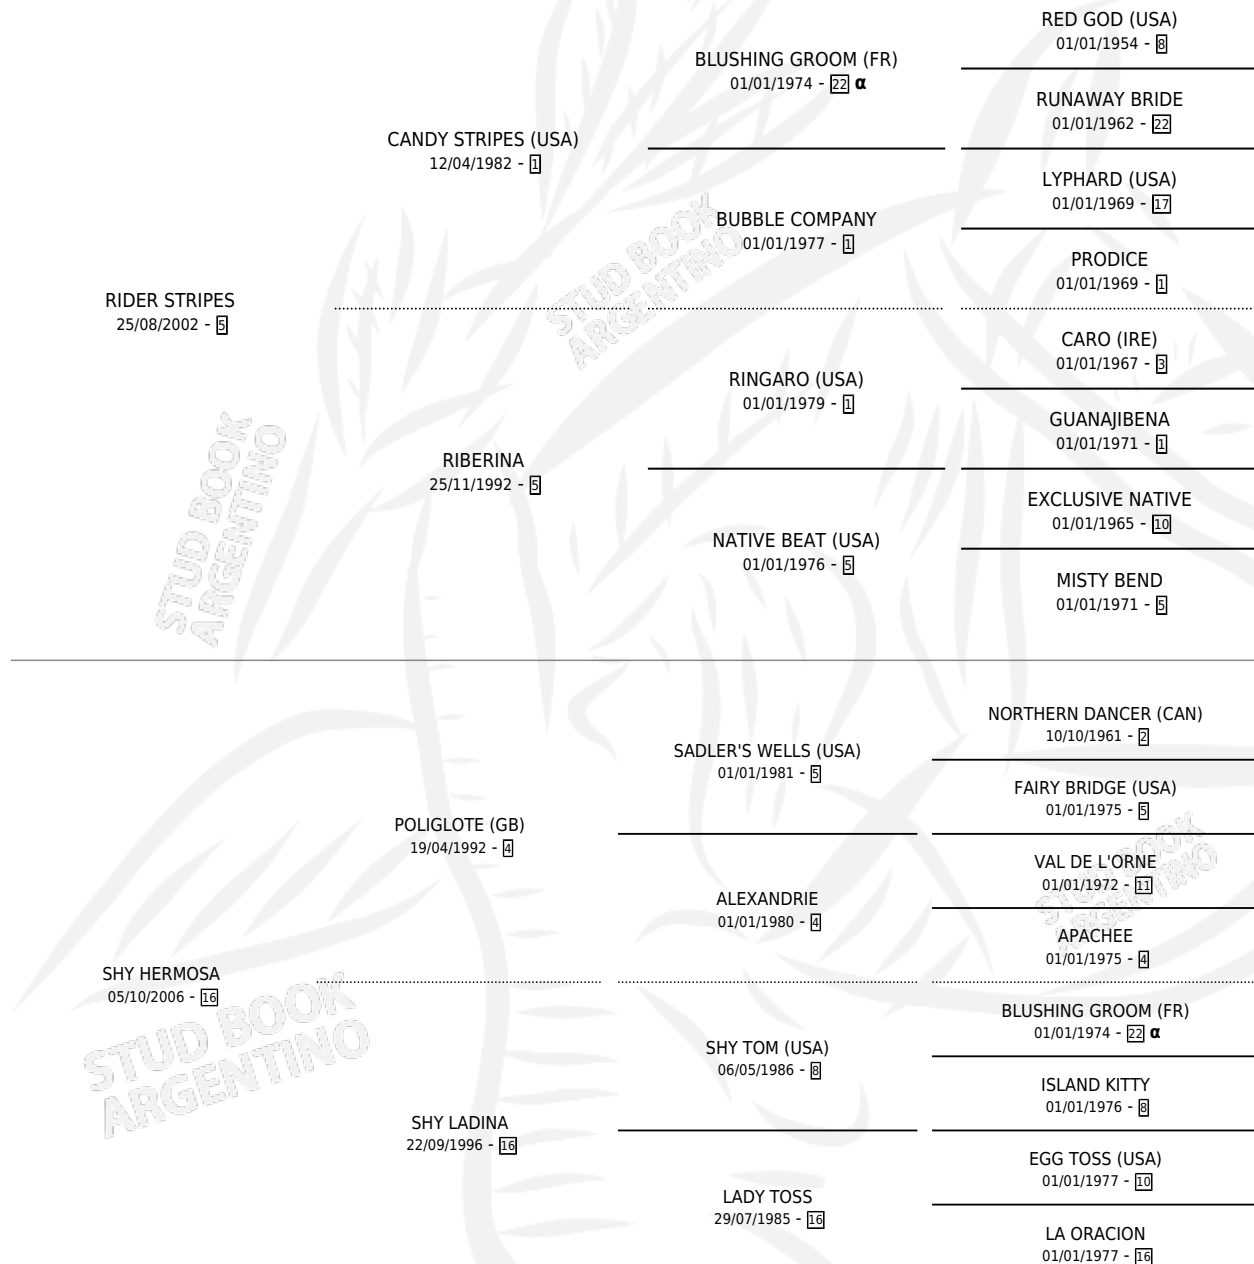

LADINA STRIPES

por RIDER STRIPES y SHY HERMOSA por POLIGLOTE (GB)

Argentina · Hembra · Zaino · SP · 05/10/2015
Familia 16-e · Volumen 42

ESTADO

TIPIFICACIÓN SANGUÍNEA	X
TIPIFICACIÓN POR ADN	✓
PASAPORTE	✓
IDENTIFICACIÓN POR MICROCHIP	✓
REPRODUCTOR	X

Lugar de nacimiento: Campo particular
Criador: San Lorenzo De Areco

PEDIGREE

INBREEDING : α

CAMPAÑA

Solo carreras oficiales de Argentina

POR EDAD

EDAD	CC	1°	2°	3°	4°	5°	NP	CLC	CLG	CLCG1	CLGG1	IMPORTE	GANANCIA / CC
3 AÑOS	1	0	0	0	0	0	1	0	0	0	0	\$0	\$0
TOTALES	1	0	0	0	0	0	1	0	0	0	0	\$0	\$0
%		0.0%	0.0%	0.0%	0.0%	0.0%	100%	0.0%	0.0%	0.0%	0.0%		