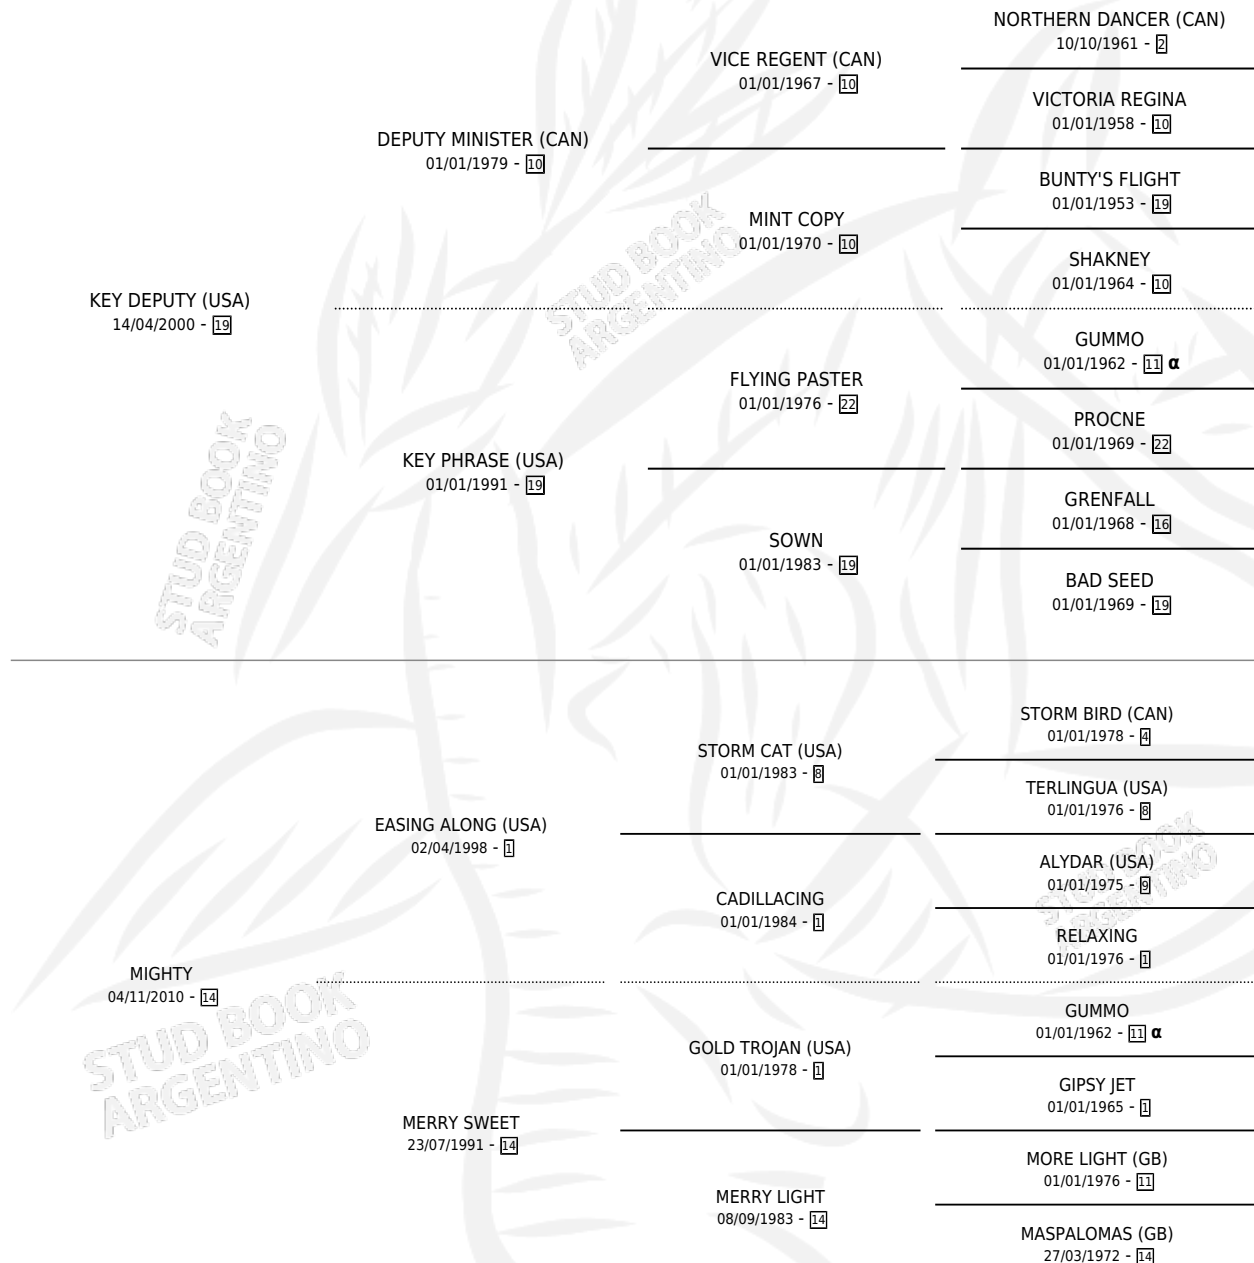

MAREMAGNUM

por **KEY DEPUTY (USA)** y **MIGHTY** por **EASING ALONG (USA)**

Argentina · Macho · Alazan · SP · 05/10/2015
Familia 14-c · Volumen 42

ESTADO

TIPIFICACIÓN SANGUÍNEA	X
TIPIFICACIÓN POR ADN	✓
PASAPORTE	✓
IDENTIFICACIÓN POR MICROCHIP	✓
REPRODUCTOR	X

Lugar de nacimiento: La Quebrada
Criador: La Quebrada

PEDIGREE

INBREEDING : α

CAMPAÑA

Solo carreras oficiales de Argentina

POR EDAD

EDAD	CC	1°	2°	3°	4°	5°	NP	CLC	CLG	CLCG1	CLGG1	IMPORTE	GANANCIA / CC
3 AÑOS	1	0	0	0	1	0	0	0	0	0	0	\$13,000	\$13,000
TOTALES	1	0	0	0	1	0	0	0	0	0	0	\$13,000	\$13,000
%		0.0%	0.0%	0.0%	100%	0.0%	0.0%	0.0%	0.0%	0.0%	0.0%		