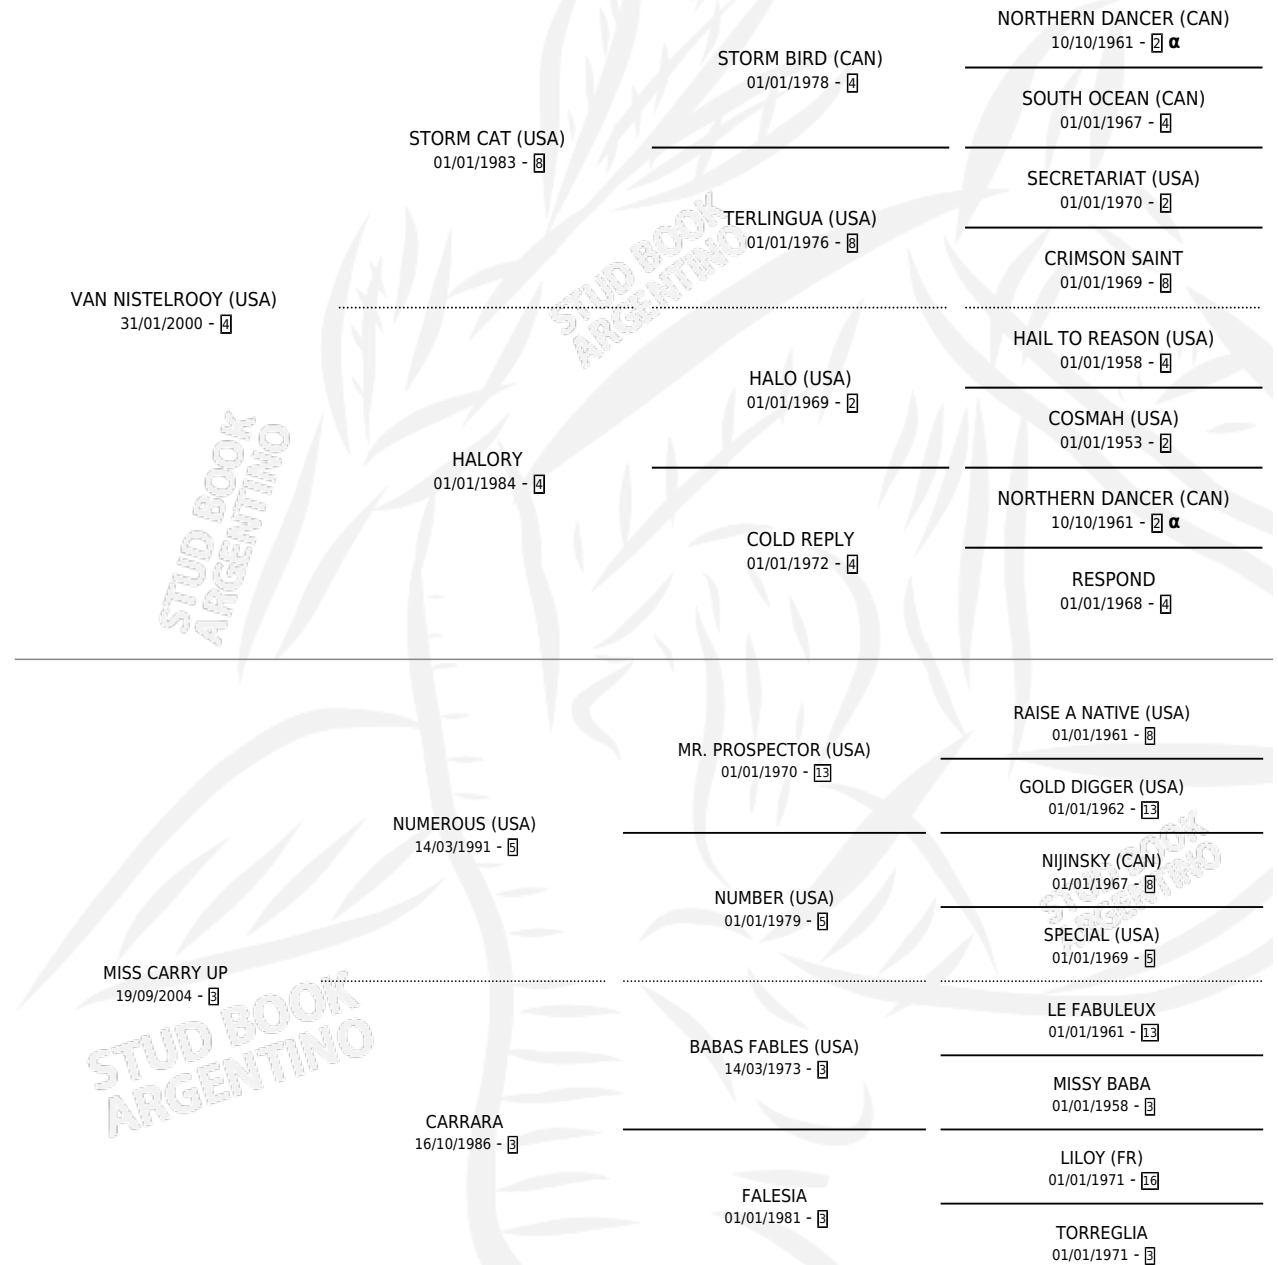

CARRY UP VAN

por VAN NISTELROOY (USA) y MISS CARRY UP por
NUMEROUS (USA)

Argentina · Macho · Zaino · SP · 19/10/2015
Familia 3-b · Volumen 42

ESTADO

TIPIFICACIÓN SANGUÍNEA	X
TIPIFICACIÓN POR ADN	✓
PASAPORTE	✓
IDENTIFICACIÓN POR MICROCHIP	✓
REPRODUCTOR	X

Lugar de nacimiento: Firmamento

Criador: Firmamento

PEDIGREE

INBREEDING : α

CAMPAÑA

Solo carreras oficiales de Argentina

POR EDAD

EDAD	CC	1°	2°	3°	4°	5°	NP	CLC	CLG	CLCG1	CLGG1	IMPORTE	GANANCIA / CC
3 AÑOS	2	0	0	0	0	1	1	0	0	0	0	\$12,800	\$6,400
5 AÑOS	1	0	0	0	0	0	1	0	0	0	0	\$0	\$0
TOTALES	3	0	0	0	0	1	2	0	0	0	0	\$12,800	\$4,267
%		0.0%	0.0%	0.0%	0.0%	33.3%	66.7%	0.0%	0.0%	0.0%	0.0%		