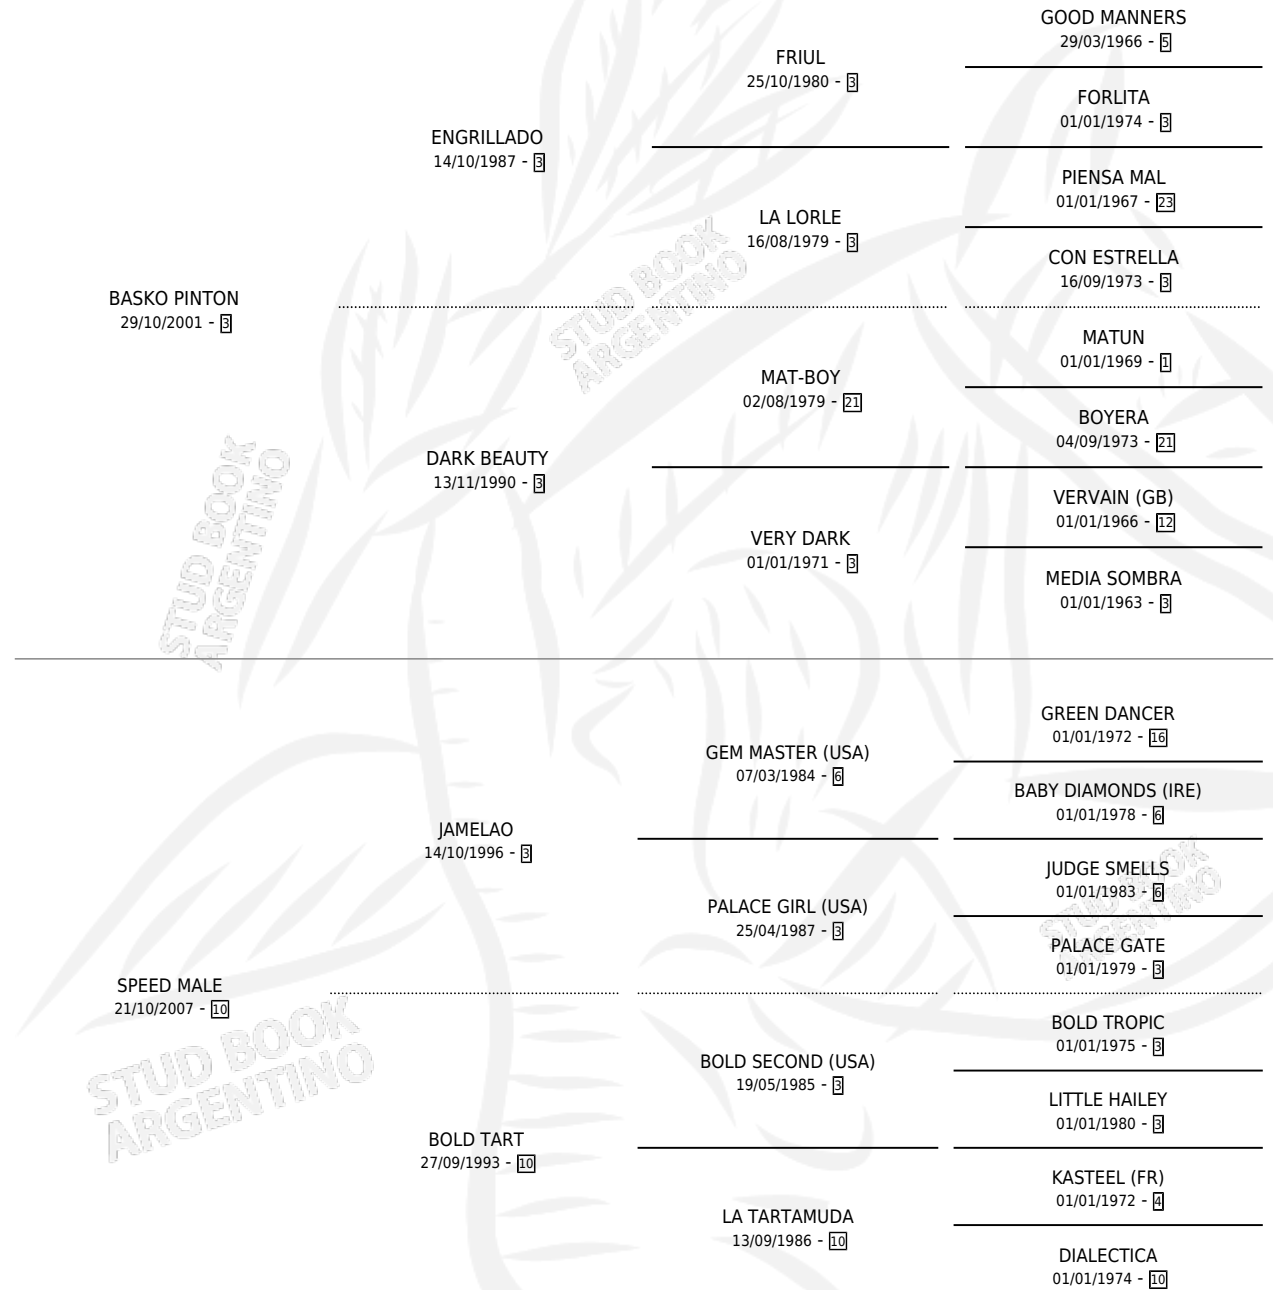

RECONOCIDO

por **BASKO PINTON** y **SPEED MALE** por **JAMELAO**

Argentina · Macho · Zaino · SP · 04/10/2015
Familia 10-b · Volumen 42

ESTADO

TIPIFICACIÓN SANGUÍNEA	X
TIPIFICACIÓN POR ADN	✓
PASAPORTE	✓
IDENTIFICACIÓN POR MICROCHIP	✓
REPRODUCTOR	X

Lugar de nacimiento: Los Criadores

Criador: Los Criadores

PEDIGREE

CAMPAÑA

Solo carreras oficiales de Argentina

POR EDAD

EDAD	CC	1°	2°	3°	4°	5°	NP	CLC	CLG	CLCG1	CLGG1	IMPORTE	GANANCIA / CC
4 AÑOS	2	0	0	0	0	0	2	0	0	0	0	\$0	\$0
TOTALES	2	0	0	0	0	0	2	0	0	0	0	\$0	\$0
%		0.0%	0.0%	0.0%	0.0%	0.0%	100%	0.0%	0.0%	0.0%	0.0%		